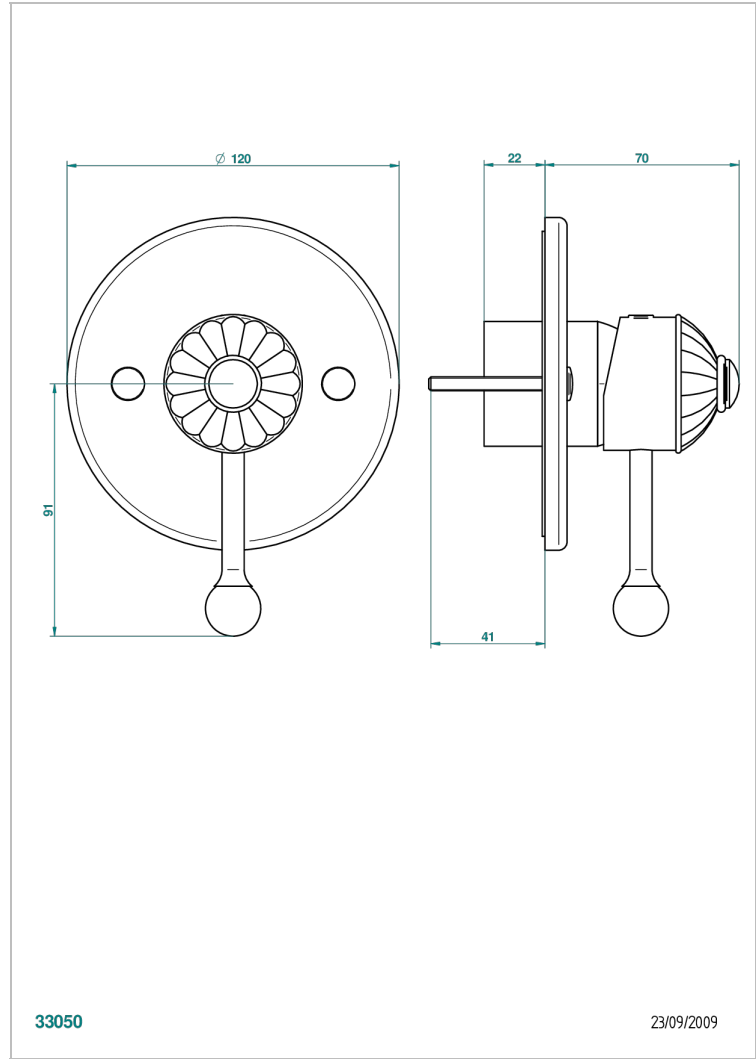

JAIPUR С МАТОВЫМ ХРУСТАЛЕМ

A9B-6540B

Внешняя часть смесителя для душа однорычажного встраиваемого в стену O6540

THG[®]
PARIS

33050

23/09/2009

ХАРАКТЕРИСТИКИ

- Jaipur с матовым хрусталём
- Внешняя часть смесителя для душа однорычажного встраиваемого в стену O6540

СВЯЗАННЫЕ ТОВАРНЫЕ ПОЗИЦИИ

- Ref. G00-6540A Внутренняя часть смесителя для душа однорычажного встраиваемого в стену O6540 - 2 входа 1/2" -1 выход 1/2"

ДОСТУПНЫЕ ВАРИАНТЫ ПОКРЫТИЙ

Blush PVD - H62
Graphite PVD - H64
Matt Umber PVD - H67
Matt blush PVD - H60
Matt graphite PVD - H65
Umber PVD - H66

Аранья (чёрный никель) - D24
Бронза - D01
Золото - F01
Матовая красная старинная медь - H07
Матовое золото - F07
Матовое светлое золото - F31

Матовый никель - C01
Матовый хром - C02
Никель - B01
Покрытие PVD бронза - F33
Покрытие PVD золотистый цвет - H52
Покрытие PVD латунь - H49