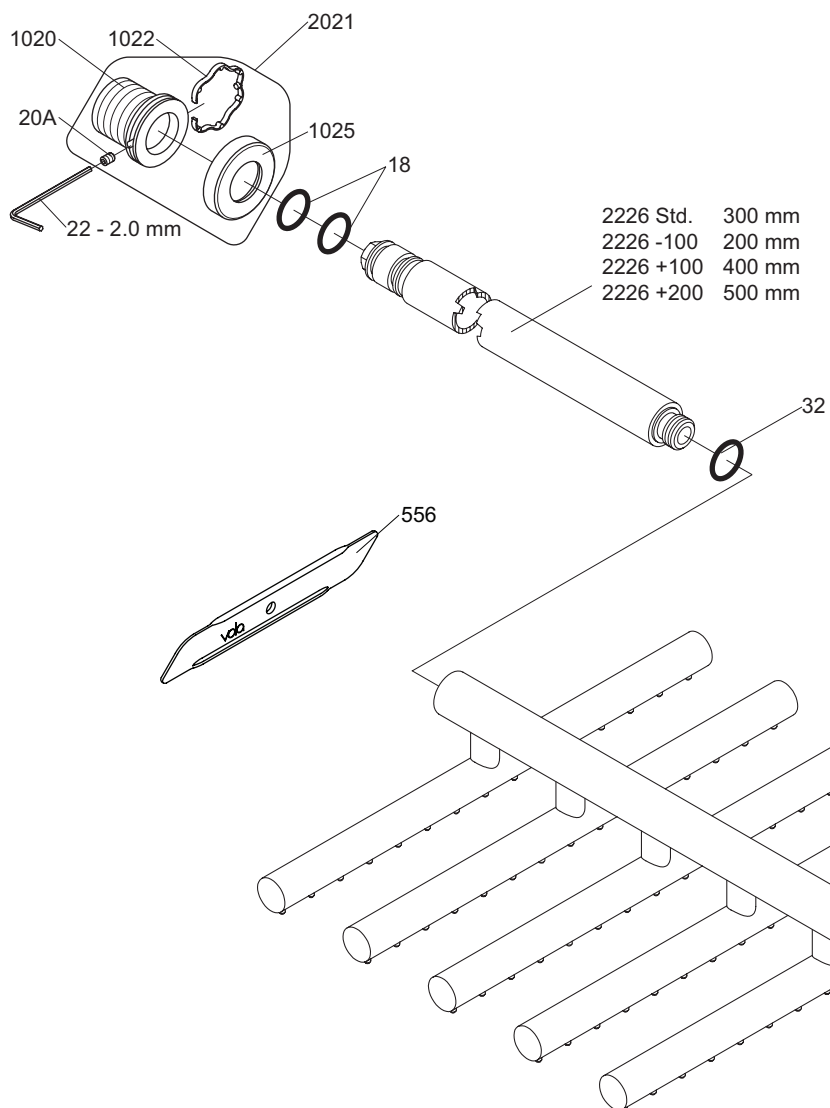

VR1020K: VR20A, VR22, VR1020, VR1022
VR2021: VR20A, VR22, VR1020, VR1022, VR1025

vola
Lunavej 2
DK-8700 Horsens
Tlf : + 45 7023 5500
sales@vola.com
www.vola.com

VOLA 050

Date
Apr. 21

Rev.
3

Sheet
SB 14.1