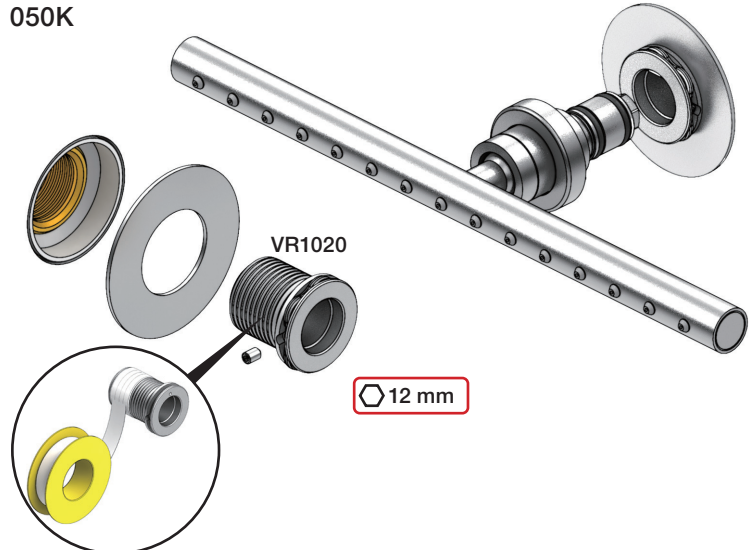

050 + 050A

050 & 050A

050A

Locking screw
Sicherungsschraube
Sikringskrue
Fästskruv
Borgschroef
Vis de verrouillage

Extension
Verlängerung

T Min. 3 mm
Max. 65 mm

Forlængerdele
Förlängning

Y Min. 48 mm
Max. 110 mm

T	Y	VR2019 (VR1020): 050K VR2021 (VR1020): 050 VR2219 (VR1021): 050A
3 - 15 mm	110 - 98 mm	Std.
15 - 25 mm	98 - 88 mm	+10
25 - 35 mm	88 - 78 mm	+20
35 - 45 mm	78 - 68 mm	+30
45 - 55 mm	68 - 58 mm	+40
55 - 65 mm	58 - 48 mm	+50

050

050A

050K

VR2019+/VR2219+