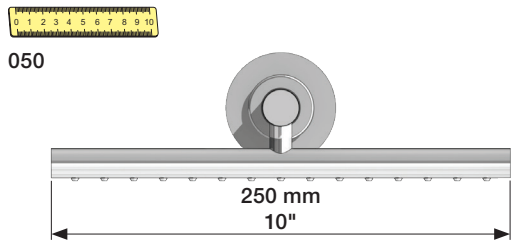

VOLA 050, 050A, 050K

Fitting instruction
 Montageanleitung
 Monteringsvejledning
 Monteringsvægledning
 Montage hanleiding
 Manuel de montage

Data	-100	Std.	+100	+200
X	440 mm 17"	540 mm 21"	640 mm 25"	740 mm 29"
Y	205 mm 8"	310 mm 12"	405 mm 16"	505 mm 20"
Z	-	190 mm 7 1/2"	290 mm 11 3/8"	390 mm 15 3/8"

Data	Bar:	1	2	3	4	5
051/051A	(l/min) (Gal/min)	13 3.5	19 5.0	23 6.1	26 7.0	30 7.8
051K	(l/min) (Gal/min)	5 1.3	5 1.3	5 1.3	5 1.3	5 1.3
Max. 65°C. 150°F						

Service - VR556

050 + 050A

050 & 050A

050A

Locking screw
Sicherungsschraube
Sikringskrue
Fästskruv
Borgschroef
Vis de verrouillage

Extension
Verlängerung

T Min. 3 mm
Max. 65 mm

Forlængerdele
Förlängning

Y Min. 48 mm
Max. 110 mm

T	Y	VR2019 (VR1020): 050K VR2021 (VR1020): 050 VR2219 (VR1021): 050A
3 - 15 mm	110 - 98 mm	Std.
15 - 25 mm	98 - 88 mm	+10
25 - 35 mm	88 - 78 mm	+20
35 - 45 mm	78 - 68 mm	+30
45 - 55 mm	68 - 58 mm	+40
55 - 65 mm	58 - 48 mm	+50