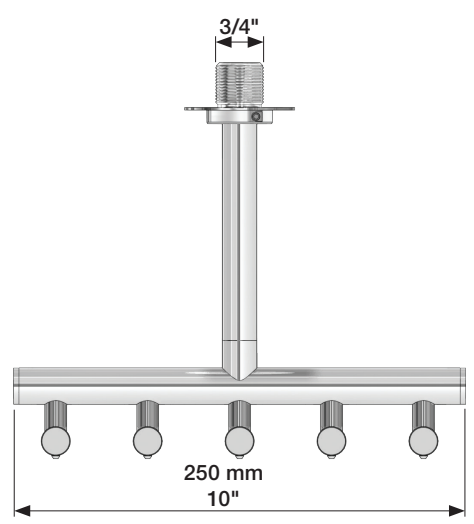

VOLA 050, 050A, 050K

Fitting instruction
 Montageanleitung
 Monteringsvejledning
 Monteringsvægledning
 Montage hanleiding
 Manuel de montage

Data	-100	Std.	+100	+200
X	440 mm 17"	540 mm 21"	640 mm 25"	740 mm 29"
Y	205 mm 8"	310 mm 12"	405 mm 16"	505 mm 20"
Z	-	190 mm 7 1/2"	290 mm 11 3/8"	390 mm 15 3/8"

Data	Bar:	1	2	3	4	5
051/051A	(l/min) (Gal/min)	13 3.5	19 5.0	23 6.1	26 7.0	30 7.8
051K	(l/min) (Gal/min)	5 1.3	5 1.3	5 1.3	5 1.3	5 1.3
Max. 65°C. 150°F						

Service - VR556

050 + 050A

050 & 050A

050A

Locking screw
Sicherungsschraube
Sikringskrue
Fästskruv
Borgschroef
Vis de verrouillage

Extension
Verlängerung

T Min. 3 mm
Max. 65 mm

Forlængerdele
Förlängning

Y Min. 48 mm
Max. 110 mm

T	Y	VR2019 (VR1020): 050K VR2021 (VR1020): 050 VR2219 (VR1021): 050A
3 - 15 mm	110 - 98 mm	Std.
15 - 25 mm	98 - 88 mm	+10
25 - 35 mm	88 - 78 mm	+20
35 - 45 mm	78 - 68 mm	+30
45 - 55 mm	68 - 58 mm	+40
55 - 65 mm	58 - 48 mm	+50