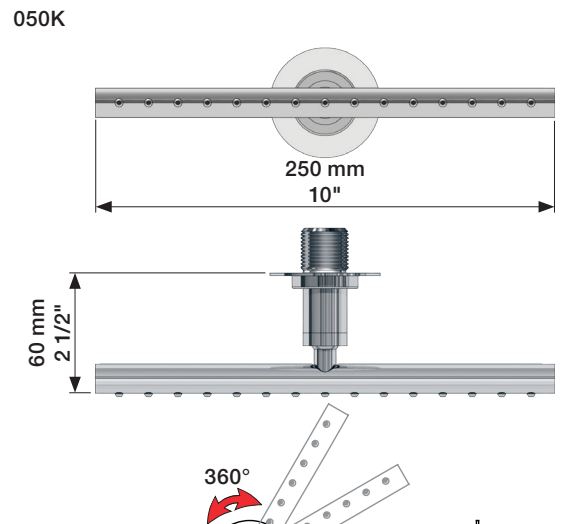

VOLA 050, 050A, 050K

Fitting instruction
 Montageanleitung
 Monteringsvejledning
 Monteringsvægledning
 Montage hanleiding
 Manuel de montage

Data	-100	Std.	+100	+200
X	440 mm 17"	540 mm 21"	640 mm 25"	740 mm 29"
Y	205 mm 8"	310 mm 12"	405 mm 16"	505 mm 20"
Z	-	190 mm 7 1/2"	290 mm 11 3/8"	390 mm 15 3/8"

Data	Bar:	1	2	3	4	5
051/051A	(l/min) (Gal/min)	13 3.5	19 5.0	23 6.1	26 7.0	30 7.8
051K	(l/min) (Gal/min)	5 1.3	5 1.3	5 1.3	5 1.3	5 1.3
Max. 65°C. 150°F						

Service - VR556

050 + 050A

050 & 050A

050A

Locking screw
Sicherungsschraube
Sikringskrue
Fästskruv
Borgschroef
Vis de verrouillage

Extension
Verlängerung

T Min. 3 mm
Max. 65 mm

Forlængerdele
Förlängning

Y Min. 48 mm
Max. 110 mm

T	Y	VR2019 (VR1020): 050K VR2021 (VR1020): 050 VR2219 (VR1021): 050A
3 - 15 mm	110 - 98 mm	Std.
15 - 25 mm	98 - 88 mm	+10
25 - 35 mm	88 - 78 mm	+20
35 - 45 mm	78 - 68 mm	+30
45 - 55 mm	68 - 58 mm	+40
55 - 65 mm	58 - 48 mm	+50