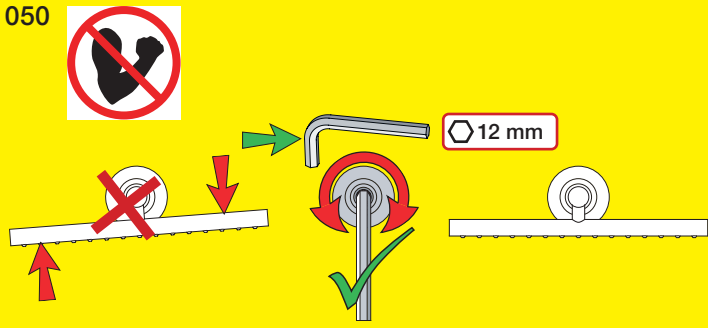

050 + 050A

050 & 050A

050A

Locking screw
Sicherungsschraube
Sikringskrue
Fästskruv
Borgschroef
Vis de verrouillage

Extension
Verlängerung

T Min. 3 mm
Max. 65 mm

Forlængerdele
Förlängning

Y Min. 48 mm
Max. 110 mm

T	Y	VR2019 (VR1020): 050K VR2021 (VR1020): 050 VR2219 (VR1021): 050A
3 - 15 mm	110 - 98 mm	Std.
15 - 25 mm	98 - 88 mm	+10
25 - 35 mm	88 - 78 mm	+20
35 - 45 mm	78 - 68 mm	+30
45 - 55 mm	68 - 58 mm	+40
55 - 65 mm	58 - 48 mm	+50

050

050A

050K

VR2019+/VR2219+