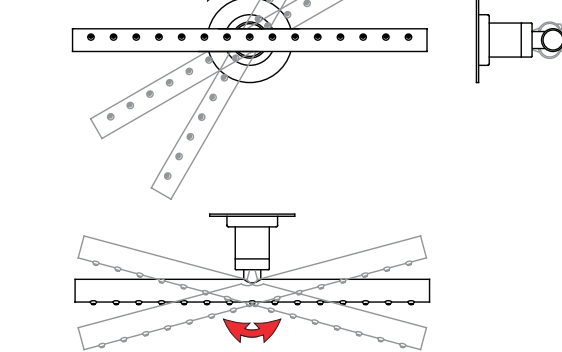

VOLA 050, 050A, 050K

Fitting instruction
 Montageanleitung
 Monteringsvejledning
 Monteringsvægledning
 Montage hanleiding
 Manuel de montage

Data	-100	Std.	+100	+200
X	440 mm 17"	540 mm 21"	640 mm 25"	740 mm 29"
Y	205 mm 8"	310 mm 12"	405 mm 16"	505 mm 20"
Z	-	190 mm 7 1/2"	290 mm 11 3/8"	390 mm 15 3/8"

Data	Bar:	1	2	3	4	5
051/051A	(l/min) (Gal/min)	13 3.5	19 5.0	23 6.1	26 7.0	30 7.8
051K	(l/min) (Gal/min)	5 1.3	5 1.3	5 1.3	5 1.3	5 1.3
Max. 65°C. 150°F						

Service - VR556

050 + 050A

050 & 050A

050A

Locking screw
Sicherungsschraube
Sikringskrue
Fästskruv
Borgschroef
Vis de verrouillage

Extension
Verlängerung

T Min. 3 mm
Max. 65 mm

Forlængerdele
Förlängning

Y Min. 48 mm
Max. 110 mm

T	Y	VR2019 (VR1020): 050K VR2021 (VR1020): 050 VR2219 (VR1021): 050A
3 - 15 mm	110 - 98 mm	Std.
15 - 25 mm	98 - 88 mm	+10
25 - 35 mm	88 - 78 mm	+20
35 - 45 mm	78 - 68 mm	+30
45 - 55 mm	68 - 58 mm	+40
55 - 65 mm	58 - 48 mm	+50