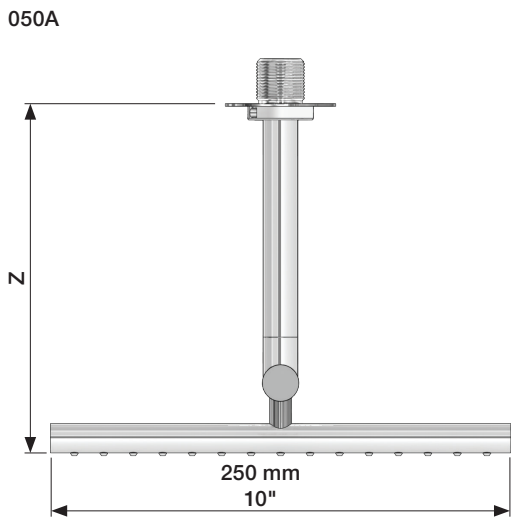

VOLA 050, 050A, 050K

Fitting instruction
 Montageanleitung
 Monteringsvejledning
 Monteringsvægledning
 Montage hanleiding
 Manuel de montage

Data	-100	Std.	+100	+200
X	440 mm 17"	540 mm 21"	640 mm 25"	740 mm 29"
Y	205 mm 8"	310 mm 12"	405 mm 16"	505 mm 20"
Z	-	190 mm 7 1/2"	290 mm 11 3/8"	390 mm 15 3/8"

Data	Bar:	1	2	3	4	5
051/051A	(l/min) (Gal/min)	13 3.5	19 5.0	23 6.1	26 7.0	30 7.8
051K	(l/min) (Gal/min)	5 1.3	5 1.3	5 1.3	5 1.3	5 1.3
Max. 65°C. 150°F						

Service - VR556

050 + 050A

050 & 050A

050A

Locking screw
Sicherungsschraube
Sikringskrue
Fästskruv
Borgschroef
Vis de verrouillage

Extension
Verlängerung

T Min. 3 mm
Max. 65 mm

Forlængerdele
Förlängning

Y Min. 48 mm
Max. 110 mm

T	Y	VR2019 (VR1020): 050K VR2021 (VR1020): 050 VR2219 (VR1021): 050A
3 - 15 mm	110 - 98 mm	Std.
15 - 25 mm	98 - 88 mm	+10
25 - 35 mm	88 - 78 mm	+20
35 - 45 mm	78 - 68 mm	+30
45 - 55 mm	68 - 58 mm	+40
55 - 65 mm	58 - 48 mm	+50