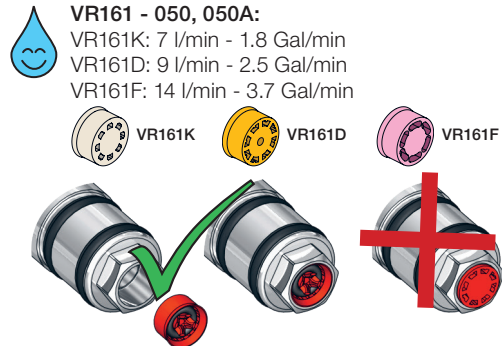

VOLA 050, 050A, 050K

Fitting instruction
 Montageanleitung
 Monteringsvejledning
 Monteringsvægledning
 Montage hanleiding
 Manuel de montage

Data	-100	Std.	+100	+200
X	440 mm 17"	540 mm 21"	640 mm 25"	740 mm 29"
Y	205 mm 8"	310 mm 12"	405 mm 16"	505 mm 20"
Z	-	190 mm 7 1/2"	290 mm 11 3/8"	390 mm 15 3/8"

Data	Bar:	1	2	3	4	5
051/051A	(l/min) (Gal/min)	13 3.5	19 5.0	23 6.1	26 7.0	30 7.8
051K	(l/min) (Gal/min)	5 1.3	5 1.3	5 1.3	5 1.3	5 1.3
Max. 65°C. 150°F						

Service - VR556

050 + 050A

050 & 050A

050A

Locking screw
Sicherungsschraube
Sikringskrue
Fästskruv
Borgschroef
Vis de verrouillage

Extension
Verlängerung

T Min. 3 mm
Max. 65 mm

Forlængerdele
Förlängning

Y Min. 48 mm
Max. 110 mm

T	Y	VR2019 (VR1020): 050K VR2021 (VR1020): 050 VR2219 (VR1021): 050A
3 - 15 mm	110 - 98 mm	Std.
15 - 25 mm	98 - 88 mm	+10
25 - 35 mm	88 - 78 mm	+20
35 - 45 mm	78 - 68 mm	+30
45 - 55 mm	68 - 58 mm	+40
55 - 65 mm	58 - 48 mm	+50