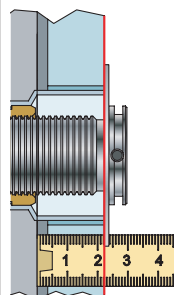

VOLA 050, 050A, 050K

Fitting instruction
 Montageanleitung
 Monteringsvejledning
 Monteringsvægledning
 Montage hanleiding
 Manuel de montage

Data	-100	Std.	+100	+200
X	440 mm 17"	540 mm 21"	640 mm 25"	740 mm 29"
Y	205 mm 8"	310 mm 12"	405 mm 16"	505 mm 20"
Z	-	190 mm 7 1/2"	290 mm 11 3/8"	390 mm 15 3/8"

Data	Bar:	1	2	3	4	5
051/051A	(l/min) (Gal/min)	13 3.5	19 5.0	23 6.1	26 7.0	30 7.8
051K	(l/min) (Gal/min)	5 1.3	5 1.3	5 1.3	5 1.3	5 1.3
Max. 65°C. 150°F						

Service - VR556

050 + 050A

050 & 050A

050A

Locking screw
Sicherungsschraube
Sikringskrue
Fästskruv
Borgschroef
Vis de verrouillage

Extension
Verlängerung

T Min. 3 mm
Max. 65 mm

Forlængerdele
Förlängning

Y Min. 48 mm
Max. 110 mm

T	Y	VR2019 (VR1020): 050K VR2021 (VR1020): 050 VR2219 (VR1021): 050A
3 - 15 mm	110 - 98 mm	Std.
15 - 25 mm	98 - 88 mm	+10
25 - 35 mm	88 - 78 mm	+20
35 - 45 mm	78 - 68 mm	+30
45 - 55 mm	68 - 58 mm	+40
55 - 65 mm	58 - 48 mm	+50