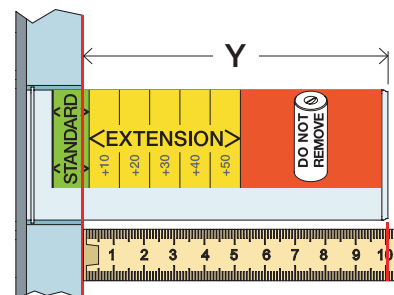

VOLA 050, 050A, 050K

Fitting instruction
 Montageanleitung
 Monteringsvejledning
 Monteringsvægledning
 Montage hanleiding
 Manuel de montage

Data	-100	Std.	+100	+200
X	440 mm 17"	540 mm 21"	640 mm 25"	740 mm 29"
Y	205 mm 8"	310 mm 12"	405 mm 16"	505 mm 20"
Z	-	190 mm 7 1/2"	290 mm 11 3/8"	390 mm 15 3/8"

Data	Bar:	1	2	3	4	5
051/051A	(l/min) (Gal/min)	13 3.5	19 5.0	23 6.1	26 7.0	30 7.8
051K	(l/min) (Gal/min)	5 1.3	5 1.3	5 1.3	5 1.3	5 1.3
Max. 65°C. 150°F						

Service - VR556

050 + 050A

050 & 050A

050A

Locking screw
Sicherungsschraube
Sikringskrue
Fästskruv
Borgschroef
Vis de verrouillage

Extension
Verlängerung

T Min. 3 mm
Max. 65 mm

Forlængerdele
Förlängning

Y Min. 48 mm
Max. 110 mm

T	Y	VR2019 (VR1020): 050K VR2021 (VR1020): 050 VR2219 (VR1021): 050A
3 - 15 mm	110 - 98 mm	Std.
15 - 25 mm	98 - 88 mm	+10
25 - 35 mm	88 - 78 mm	+20
35 - 45 mm	78 - 68 mm	+30
45 - 55 mm	68 - 58 mm	+40
55 - 65 mm	58 - 48 mm	+50