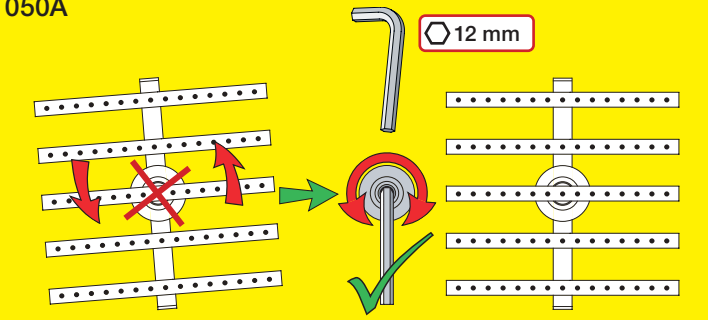

050 + 050A

050 & 050A

050A

Locking screw
Sicherungsschraube
Sikringskrue
Fästskruv
Borgschroef
Vis de verrouillage

Extension
Verlängerung

T Min. 3 mm
Max. 65 mm

Forlængerdele
Förlängning

Y Min. 48 mm
Max. 110 mm

T	Y	VR2019 (VR1020): 050K VR2021 (VR1020): 050 VR2219 (VR1021): 050A
3 - 15 mm	110 - 98 mm	Std.
15 - 25 mm	98 - 88 mm	+10
25 - 35 mm	88 - 78 mm	+20
35 - 45 mm	78 - 68 mm	+30
45 - 55 mm	68 - 58 mm	+40
55 - 65 mm	58 - 48 mm	+50

050

050A

050K

VR2019+/VR2219+