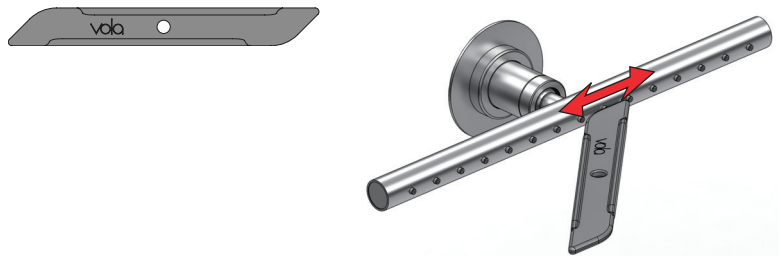

VOLA 050, 050A, 050K

Fitting instruction
 Montageanleitung
 Monteringsvejledning
 Monteringsvægledning
 Montage hanleiding
 Manuel de montage

Data	-100	Std.	+100	+200
X	440 mm 17"	540 mm 21"	640 mm 25"	740 mm 29"
Y	205 mm 8"	310 mm 12"	405 mm 16"	505 mm 20"
Z	-	190 mm 7 1/2"	290 mm 11 3/8"	390 mm 15 3/8"

Data	Bar:	1	2	3	4	5
051/051A	(l/min) (Gal/min)	13 3.5	19 5.0	23 6.1	26 7.0	30 7.8
051K	(l/min) (Gal/min)	5 1.3	5 1.3	5 1.3	5 1.3	5 1.3
Max. 65°C. 150°F						

Service - VR556

050 + 050A

050 & 050A

050A

Locking screw
Sicherungsschraube
Sikringskrue
Fästskruv
Borgschroef
Vis de verrouillage

Extension
Verlängerung

T Min. 3 mm
Max. 65 mm

Forlængerdele
Förlängning

Y Min. 48 mm
Max. 110 mm

T	Y	VR2019 (VR1020): 050K VR2021 (VR1020): 050 VR2219 (VR1021): 050A
3 - 15 mm	110 - 98 mm	Std.
15 - 25 mm	98 - 88 mm	+10
25 - 35 mm	88 - 78 mm	+20
35 - 45 mm	78 - 68 mm	+30
45 - 55 mm	68 - 58 mm	+40
55 - 65 mm	58 - 48 mm	+50