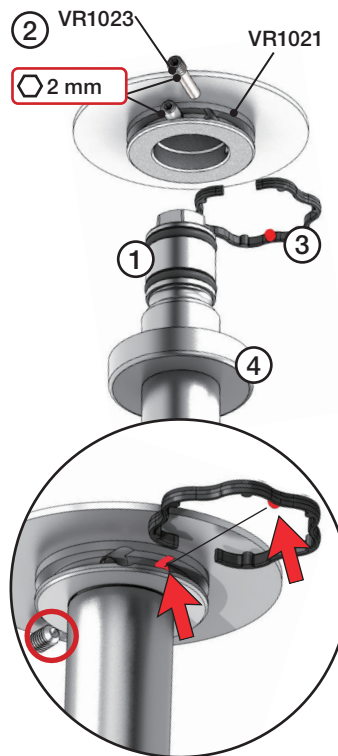

VOLA 050, 050A, 050K

Fitting instruction
 Montageanleitung
 Monteringsvejledning
 Monteringsvægledning
 Montage hanleiding
 Manuel de montage

Data	-100	Std.	+100	+200
X	440 mm 17"	540 mm 21"	640 mm 25"	740 mm 29"
Y	205 mm 8"	310 mm 12"	405 mm 16"	505 mm 20"
Z	-	190 mm 7 1/2"	290 mm 11 3/8"	390 mm 15 3/8"

Data	Bar:	1	2	3	4	5
051/051A	(l/min) (Gal/min)	13 3.5	19 5.0	23 6.1	26 7.0	30 7.8
051K	(l/min) (Gal/min)	5 1.3	5 1.3	5 1.3	5 1.3	5 1.3
Max. 65°C. 150°F						

Service - VR556

050 + 050A

050 & 050A

050A

Locking screw
Sicherungsschraube
Sikringskrue
Fästskruv
Borgschroef
Vis de verrouillage

Extension
Verlängerung

T Min. 3 mm
Max. 65 mm

Forlængerdele
Förlängning

Y Min. 48 mm
Max. 110 mm

T	Y	VR2019 (VR1020): 050K VR2021 (VR1020): 050 VR2219 (VR1021): 050A
3 - 15 mm	110 - 98 mm	Std.
15 - 25 mm	98 - 88 mm	+10
25 - 35 mm	88 - 78 mm	+20
35 - 45 mm	78 - 68 mm	+30
45 - 55 mm	68 - 58 mm	+40
55 - 65 mm	58 - 48 mm	+50