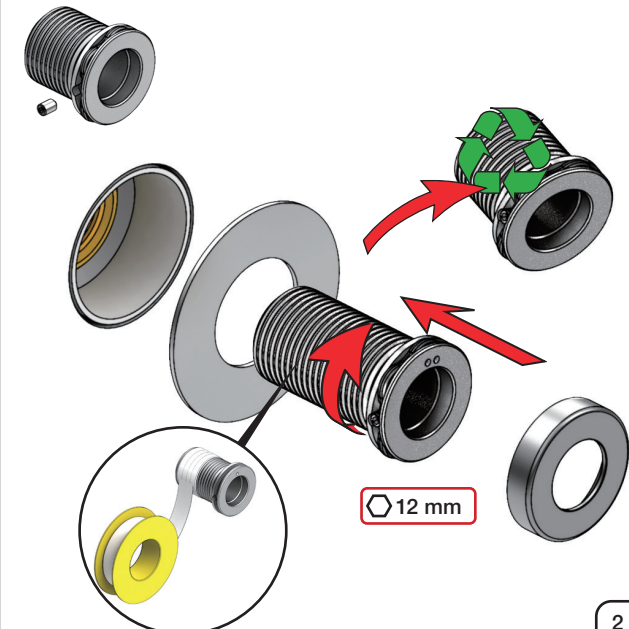

VR2019+/VR2219+