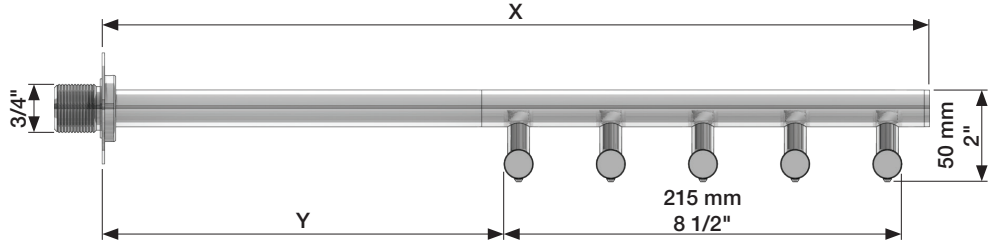

VOLA 050, 050A, 050K

Fitting instruction
 Montageanleitung
 Monteringsvejledning
 Monteringsvægledning
 Montage hanleiding
 Manuel de montage

Data	-100	Std.	+100	+200
X	440 mm 17"	540 mm 21"	640 mm 25"	740 mm 29"
Y	205 mm 8"	310 mm 12"	405 mm 16"	505 mm 20"
Z	-	190 mm 7 1/2"	290 mm 11 3/8"	390 mm 15 3/8"

Data	Bar:	1	2	3	4	5
051/051A	(l/min) (Gal/min)	13 3.5	19 5.0	23 6.1	26 7.0	30 7.8
051K	(l/min) (Gal/min)	5 1.3	5 1.3	5 1.3	5 1.3	5 1.3
Max. 65°C. 150°F						

Service - VR556

050 + 050A

050 & 050A

050A

Locking screw
Sicherungsschraube
Sikringskrue
Fästskruv
Borgschroef
Vis de verrouillage

Extension
Verlängerung

T Min. 3 mm
Max. 65 mm

Forlængerdele
Förlängning

Y Min. 48 mm
Max. 110 mm

T	Y	VR2019 (VR1020): 050K VR2021 (VR1020): 050 VR2219 (VR1021): 050A
3 - 15 mm	110 - 98 mm	Std.
15 - 25 mm	98 - 88 mm	+10
25 - 35 mm	88 - 78 mm	+20
35 - 45 mm	78 - 68 mm	+30
45 - 55 mm	68 - 58 mm	+40
55 - 65 mm	58 - 48 mm	+50