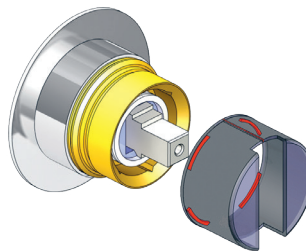

**Do not cut the membrane
Die Membran nicht schneiden
Skær ikke membranen
Skär inte membranet
Snij het membraan niet door
Ne coupez pas la membrane
No cortar la membrana**

NR.21:

NR.28+19+24:

NR 21

NR 21 - 1

VR2279

VR2279B

VR2279C

NR 21 - 2

| | | A |
|---------|-------|------------|
| VR2279 | 16 mm | 30 - 34 mm |
| VR2279B | 12 mm | 26 - 30 mm |
| VR2279C | 8 mm | 22 - 26 mm |

NR 21 - 3

NR 21 - 4

NR 28

NR 19

NR 24

NR 28 - 1

VR3279

VR3279B

VR3279C

| | A | |
|---------|-------|------------|
| VR3279 | 16 mm | 31 - 36 mm |
| VR3279B | 12 mm | 27 - 32 mm |
| VR3279C | 8 mm | 23 - 28 mm |

NR 28 - 2

NR 19 - 1
NR 24 - 1

VR2204

VR2204B

VR2204C

| | A | |
|---------|-------|------------|
| VR665 | 16 mm | ALL |
| VR2204 | 16 mm | 16 - 21 mm |
| VR2204B | 12 mm | 11 - 17 mm |
| VR2204C | 8 mm | 7 - 13 mm |