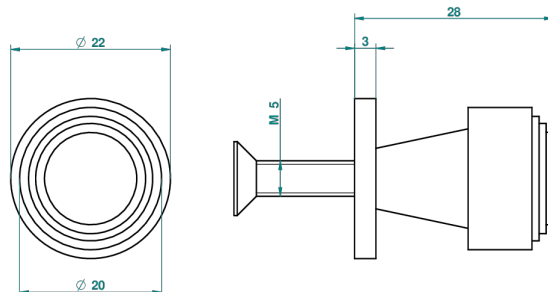

FROUFROU С РУКОЯТКАМИ

G2P-26BT

Ручка малая

THG[®]
PARIS

20333

12/03/2009

ХАРАКТЕРИСТИКИ

- Froufrou с рукоятками
- Ручка малая