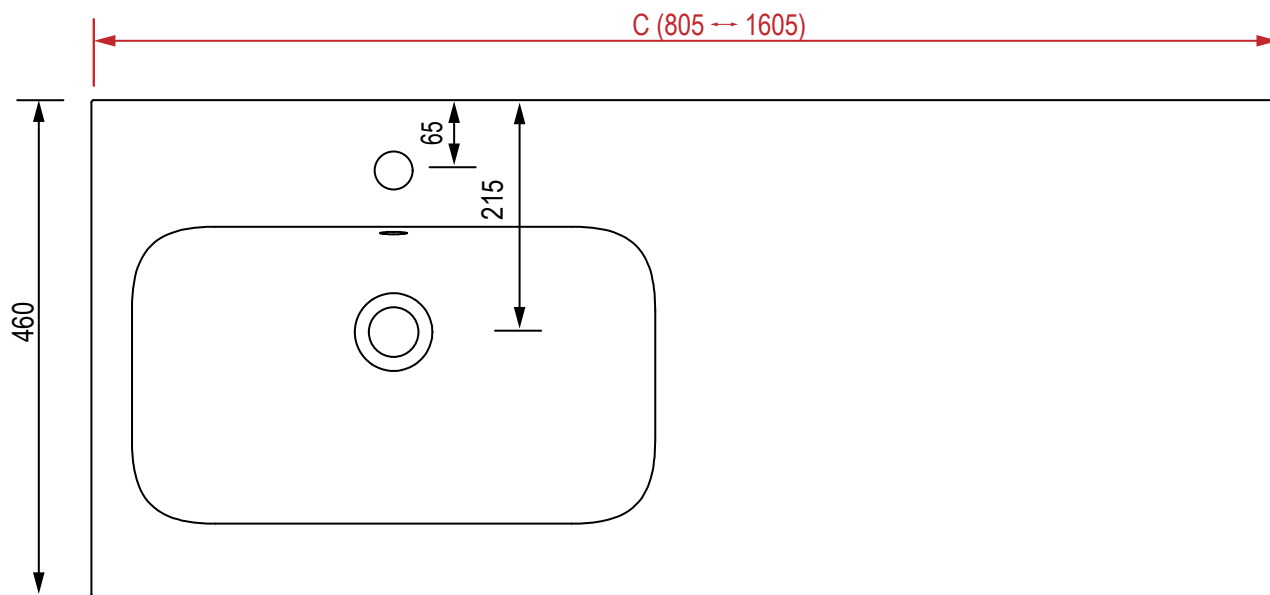

COD.  
ART. NR.

C

MEDIDA DE MUEBLE/ MEUBLE MESURE/ MOBILE  
MISURA/ MÖBEL MESSUNG/ FURNITURE MEASUREMENT

800

Salsar

Descripción:

SOFIA A MEDIDA. POZA DERECHA / SOFIA SUR MESURE. DROITE. / SOFIA SU  
MISURA. DESTRA. / SOFIA NACH MAß. RECHTS. / BESPOKE SOFIA. RIGHT.