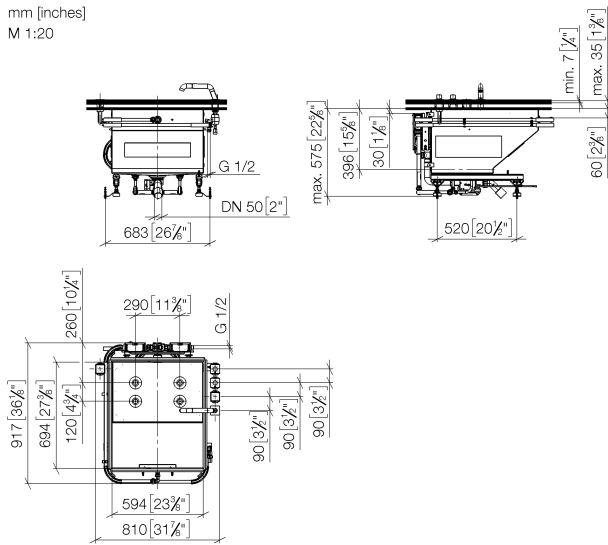

Душ - Foot Bath
FOOT BATH^{ATT} SPA для ног - хром
Артикульный номер: 41 250 979-00

1x умывальник

- встраиваемая раковина
- глазурованная сталь, белая, 920 x 750 x 565мм, толщина материала 3 мм

1x шланг для обливания

1x электронные элементы управления (SMART TOOLS)

- 2x элемента управления Дисплейный переключатель с электронной регулировкой точек подачи воды и управлением сценариями, 60x60 мм каждый
- 2 органа управления: поворотные регуляторы с электронным управлением температурой и расходом 60 x 60 мм каждый
- 4x патрон скрытого монтажа для монтажа на настенном каркасе или на краю умывальника, диаметр отверстия 35 мм, глубина монтажа 139 мм
- Группа смесителей согл. DIN 4109: 1
- Нет в наличии в США и Канаде вследствие локальных требований. Для более подробной консультации свяжитесь с нами напрямую.

хром

Для данного артикула требуются комплектующие.

Душ - Foot Bath

FOOT BATH ATT SPA для ног - хром

Артикульный номер: 41 250 979-00

размерный чертёж

mm [inches]
M 1:20

Все величины в мм / дюймах = мм x 0,0394