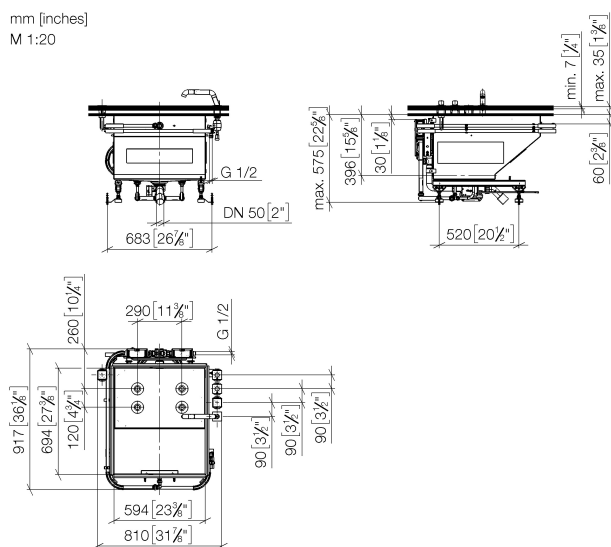

1x электронные элементы управления (SMART TOOLS)

- 2x элемента управления Дисплейный переключатель с электронной регулировкой точек подачи воды и управлением сценариями, 60x60 мм каждый
- 2 органа управления: поворотные регуляторы с электронным управлением температурой и расходом 60 x 60 мм каждый
- 4x патрон скрытого монтажа для монтажа на настенном каркасе или на краю умывальника, диаметр отверстия 35 мм, глубина монтажа 139 мм
- Группа смесителей согл. DIN 4109: 1
- Нет в наличии в США и Канаде вследствие локальных требований. Для более подробной консультации свяжитесь с нами напрямую.

хром

Для данного артикула требуются комплектующие.

Душ - Foot Bath
 FOOT BATH^{ATT} SPA для ног - хром
 Артикульный номер: 41 250 979-00

размерный чертеж

mm [inches]
 M 1:20

Все величины в мм / дюймах = мм x 0,0394