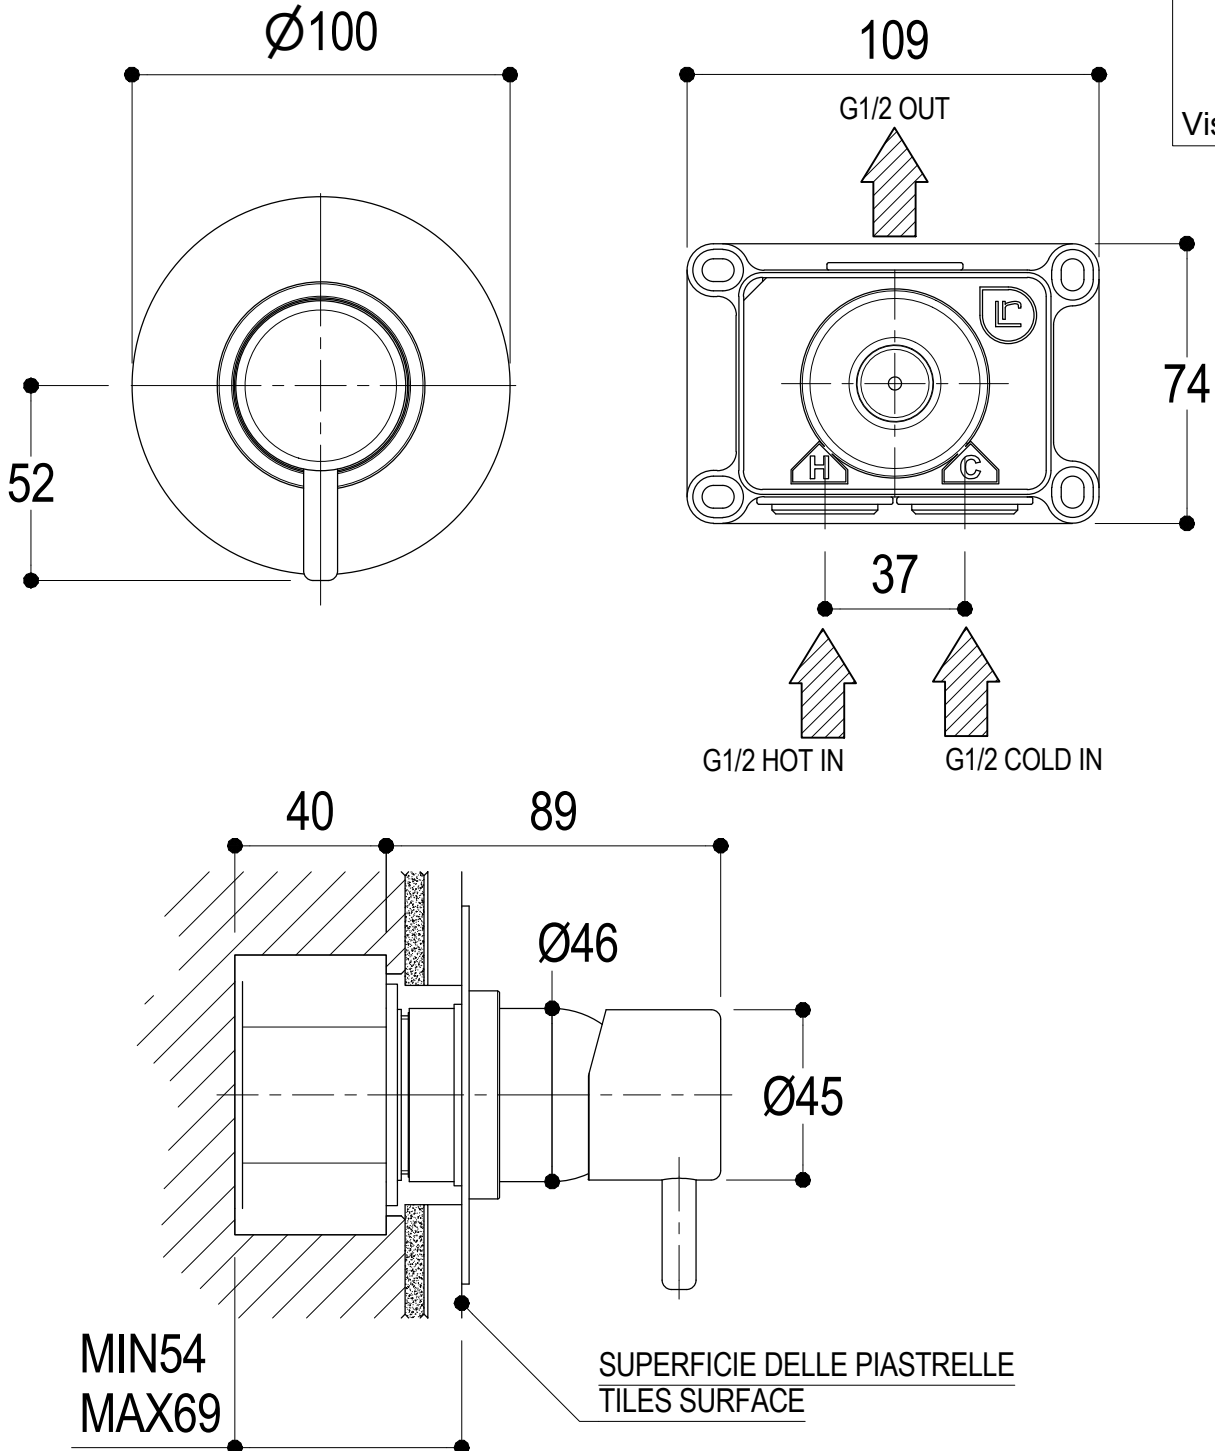

Vista ISO

Ritmonio
Living a quality experience.
13019 VARALLO - (VC) - ITALY

SERIE REVERSO

CODICE 6040

DATA EMISSIONE 23/03/09

DENOMINAZIONE Miscelatore monocomando ad incasso per doccia
Built-in single lever shower mixer