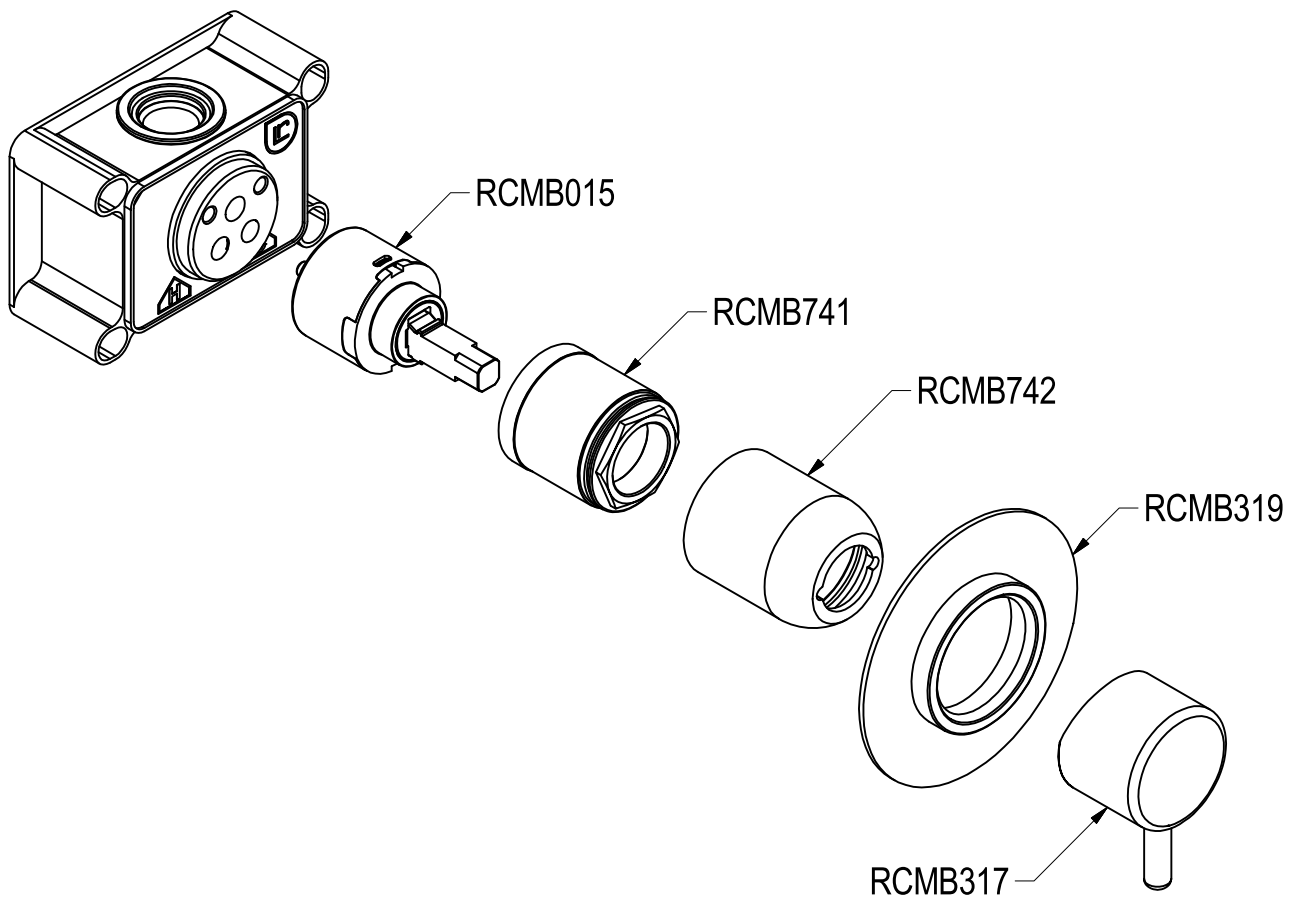

## SCHEDA TECNICA / TECHNICAL DATA

RUBINETTERIE RITMONIO S.R.L. si riserva tutti i diritti connessi con il presente documento e con l'oggetto o la materia ivi rappresentati con divieto di riprodurlo, utilizzarlo o renderlo accessibile a terzi in assenza di previa autorizzazione. Disegno CAD non modificabile a mano

**Ritmonio**  
Living a quality experience.  
13019 VARALLO - (VC) - ITALY

SERIE	REVERSO	CODICE	Q0BA6040	DATA EMISSIONE	08/06/2016
DENOMINAZIONE	Miscelatore monocomando incasso doccia Built-in single lever shower mixer			REVISIONE	1
					11/10/16