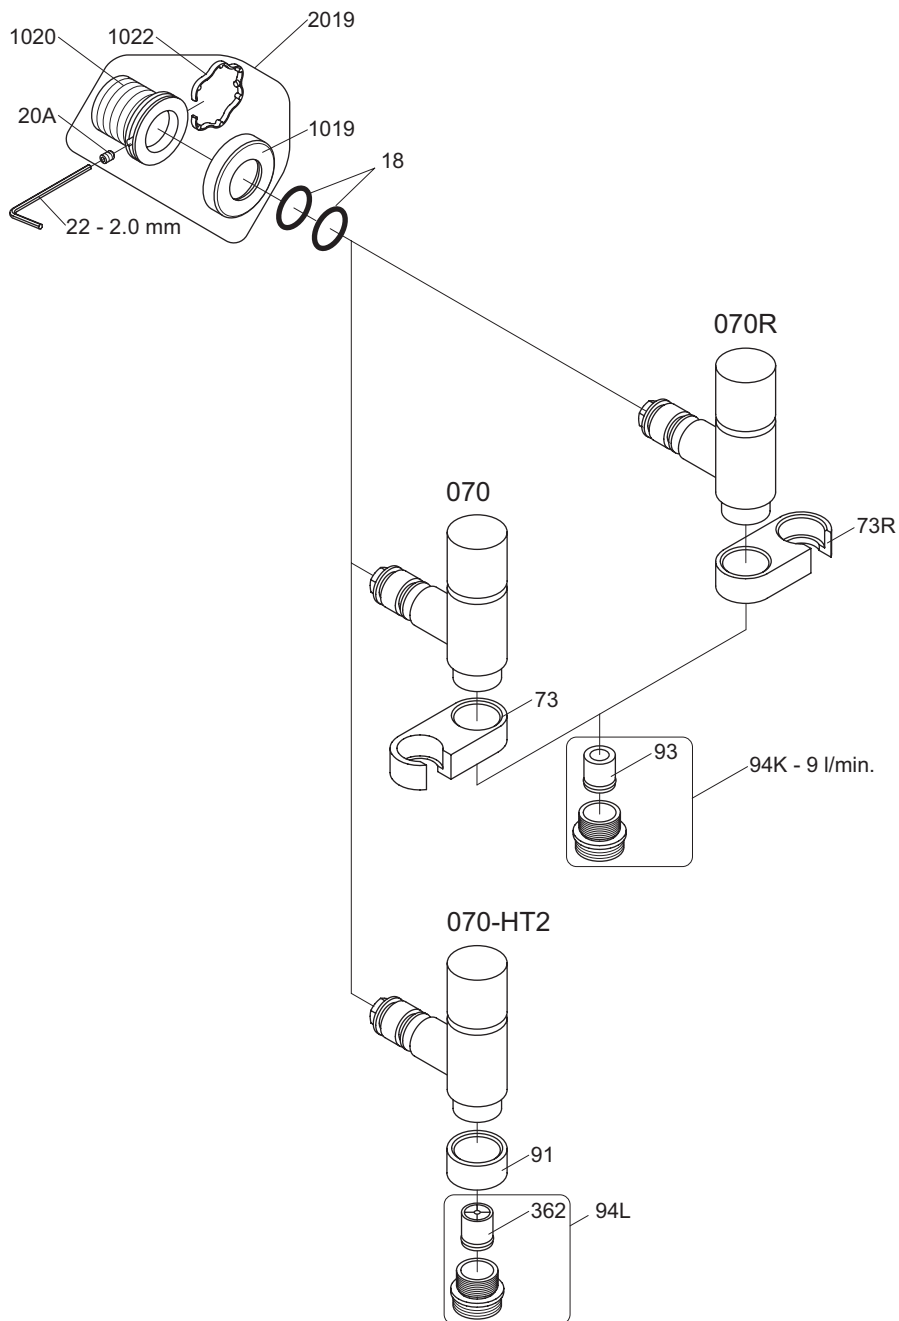

**VOLA 070, 070R, 070-HT2**

Fitting instruction  
 Montageanleitung  
 Monteringsvejledning  
 Monteringsvægledning  
 Montage hanleiding  
 Manuel de montage

Data	Bar:	1	2	3	4	5
070/070R	(l/min) (Gal/min)	9 2.5	9 2.5	9 2.5	9 2.5	9 2.5
070-HT2	(l/min) (Gal/min)	9 2.5	12 3.2	15 4.0	17 4.5	19 5
	Max. 65°C. 150°F					

**VR161:**  
 VR161K: 7 l/min - 1.8 Gal/min (Cal Green)

1

VR1020

12 mm

2

070-HT2

070

070R

3

2,0 mm

2

Extension  
Verlängerung

Forlængerdele  
Förlängning

Verlængstukken  
Modification

T Min. 3 mm  
Max. 65 mm

Y Min. 48 mm  
Max. 110 mm

T	Y	VR2019
3 - 15 mm	110 - 98 mm	Std.
15 - 25 mm	98 - 88 mm	+10
25 - 35 mm	88 - 78 mm	+20
35 - 45 mm	78 - 68 mm	+30
45 - 55 mm	68 - 58 mm	+40
55 - 65 mm	58 - 48 mm	+50

VR2019+

12 mm

VR1020K: VR20A, VR22, VR1020, VR1022  
 VR2019: VR20A, VR22, VR1019, VR1020, VR1022