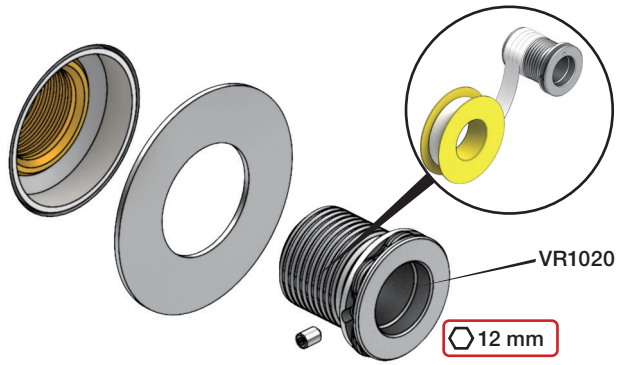

**VOLA 070, 070R, 070-HT2**

Fitting instruction  
 Montageanleitung  
 Monteringsvejledning  
 Monteringsvægledning  
 Montage hanleiding  
 Manuel de montage

Data	Bar:	1	2	3	4	5
070/070R	(l/min) (Gal/min)	9 2.5	9 2.5	9 2.5	9 2.5	9 2.5
070-HT2	(l/min) (Gal/min)	9 2.5	12 3.2	15 4.0	17 4.5	19 5
	Max. 65°C. 150°F					

**VR161:**  
 VR161K: 7 l/min - 1.8 Gal/min (Cal Green)

1

VR1020

12 mm

2

070-HT2

070

070R

3

2,0 mm

2

Extension  
Verlängerung

Forlængerdele  
Förlängning

Verlængstukken  
Modification

T Min. 3 mm  
Max. 65 mm

Y Min. 48 mm  
Max. 110 mm

T	Y	VR2019
3 - 15 mm	110 - 98 mm	Std.
15 - 25 mm	98 - 88 mm	+10
25 - 35 mm	88 - 78 mm	+20
35 - 45 mm	78 - 68 mm	+30
45 - 55 mm	68 - 58 mm	+40
55 - 65 mm	58 - 48 mm	+50

VR2019+

12 mm

VR1020K: VR20A, VR22, VR1020, VR1022  
 VR2019: VR20A, VR22, VR1019, VR1020, VR1022