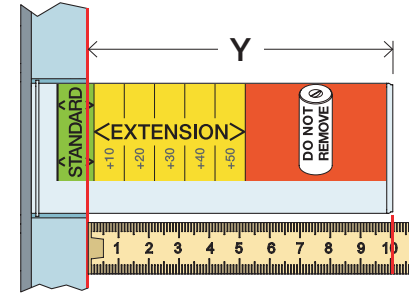

**VOLA 070, 070R, 070-HT2**

Fitting instruction  
 Montageanleitung  
 Monteringsvejledning  
 Monteringsvægledning  
 Montage hanleiding  
 Manuel de montage

Data	Bar:	1	2	3	4	5
070/070R	(l/min) (Gal/min)	9 2.5	9 2.5	9 2.5	9 2.5	9 2.5
070-HT2	(l/min) (Gal/min)	9 2.5	12 3.2	15 4.0	17 4.5	19 5
	Max. 65°C. 150°F					

3

2,0 mm

2

Extension  
Verlängerung

Forlængerdele  
Förlängning

Verlængstukken  
Modification

T Min. 3 mm  
Max. 65 mm

Y Min. 48 mm  
Max. 110 mm

T	Y	VR2019
3 - 15 mm	110 - 98 mm	Std.
15 - 25 mm	98 - 88 mm	+10
25 - 35 mm	88 - 78 mm	+20
35 - 45 mm	78 - 68 mm	+30
45 - 55 mm	68 - 58 mm	+40
55 - 65 mm	58 - 48 mm	+50

VR2019+

12 mm

VR1020K: VR20A, VR22, VR1020, VR1022  
 VR2019: VR20A, VR22, VR1019, VR1020, VR1022