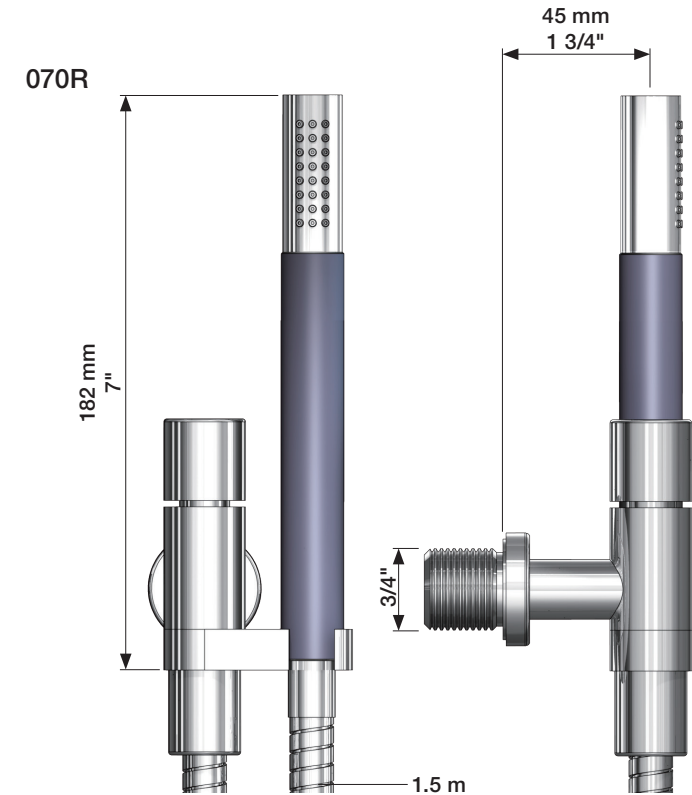

**VOLA 070, 070R, 070-HT2**

Fitting instruction  
 Montageanleitung  
 Monteringsvejledning  
 Monteringsvægledning  
 Montage hanleiding  
 Manuel de montage

Data	Bar:	1	2	3	4	5
070/070R	(l/min) (Gal/min)	9 2.5	9 2.5	9 2.5	9 2.5	9 2.5
070-HT2	(l/min) (Gal/min)	9 2.5	12 3.2	15 4.0	17 4.5	19 5
	Max. 65°C. 150°F					

**VR161:**  
 VR161K: 7 l/min - 1.8 Gal/min (Cal Green)

1

VR1020

12 mm

2

070-HT2

070

070R

3

2,0 mm

2

Extension  
Verlängerung

Forlængerdele  
Förlängning

Verlængstukken  
Modification

T Min. 3 mm  
Max. 65 mm

Y Min. 48 mm  
Max. 110 mm

T	Y	VR2019
3 - 15 mm	110 - 98 mm	Std.
15 - 25 mm	98 - 88 mm	+10
25 - 35 mm	88 - 78 mm	+20
35 - 45 mm	78 - 68 mm	+30
45 - 55 mm	68 - 58 mm	+40
55 - 65 mm	58 - 48 mm	+50

VR2019+

12 mm

VR1020K: VR20A, VR22, VR1020, VR1022  
 VR2019: VR20A, VR22, VR1019, VR1020, VR1022