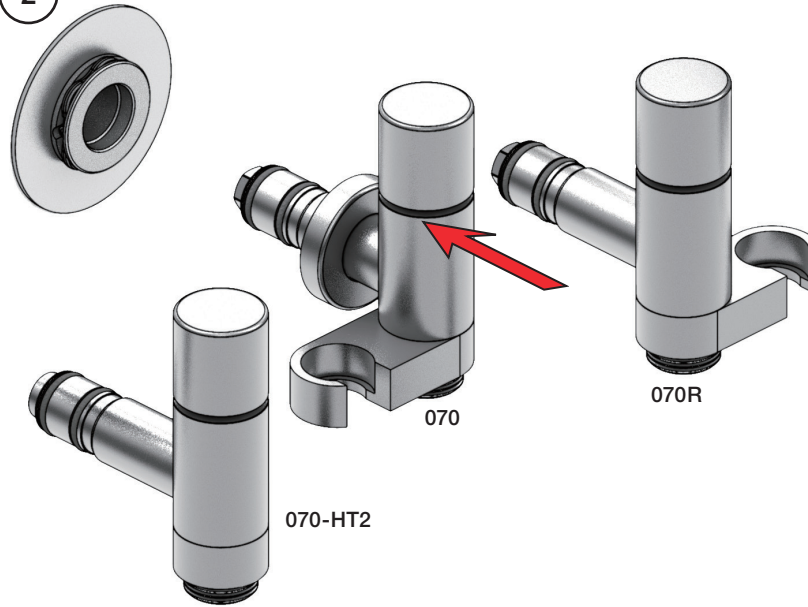

VR1020

12 mm

2

070-HT2

070

070R

3