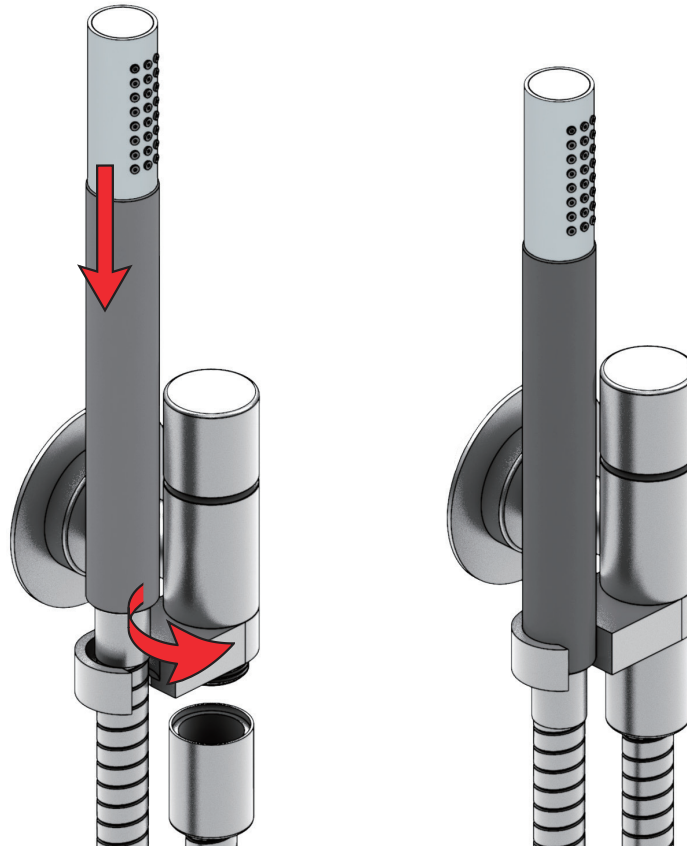

**VOLA 070, 070R, 070-HT2**

Fitting instruction  
 Montageanleitung  
 Monteringsvejledning  
 Monteringsvægledning  
 Montage hanleiding  
 Manuel de montage

Data	Bar:	1	2	3	4	5
070/070R	(l/min) (Gal/min)	9 2.5	9 2.5	9 2.5	9 2.5	9 2.5
070-HT2	(l/min) (Gal/min)	9 2.5	12 3.2	15 4.0	17 4.5	19 5
	Max. 65°C. 150°F					

**VR161:**  
 VR161K: 7 l/min - 1.8 Gal/min (Cal Green)

1

VR1020

12 mm

2

070-HT2

070

070R

3

2,0 mm

2

Extension  
Verlängerung

Forlængerdele  
Förlängning

Verlængstukken  
Modification

T Min. 3 mm  
Max. 65 mm

Y Min. 48 mm  
Max. 110 mm

T	Y	VR2019
3 - 15 mm	110 - 98 mm	Std.
15 - 25 mm	98 - 88 mm	+10
25 - 35 mm	88 - 78 mm	+20
35 - 45 mm	78 - 68 mm	+30
45 - 55 mm	68 - 58 mm	+40
55 - 65 mm	58 - 48 mm	+50

VR2019+

12 mm

VR1020K: VR20A, VR22, VR1020, VR1022  
 VR2019: VR20A, VR22, VR1019, VR1020, VR1022