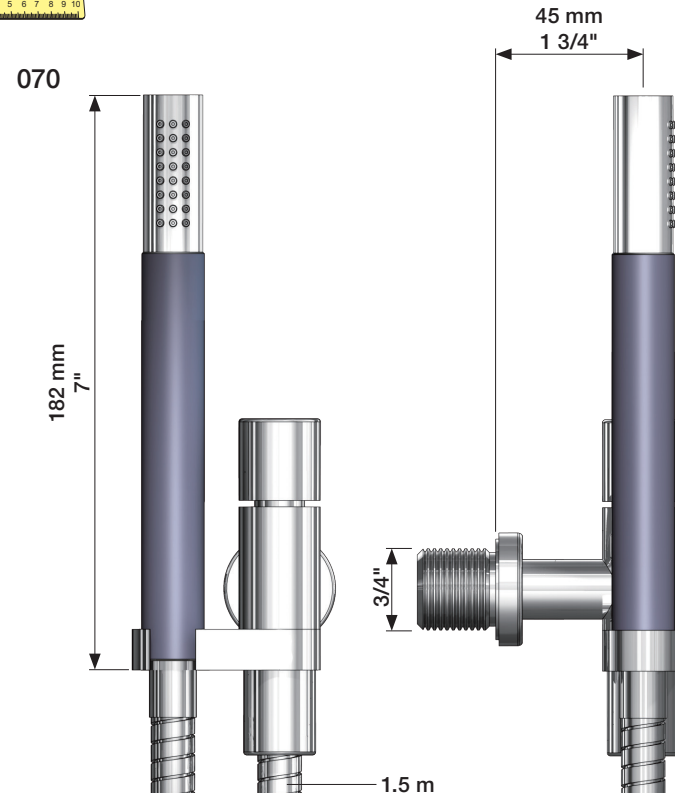

**VOLA 070, 070R, 070-HT2**

Fitting instruction  
 Montageanleitung  
 Monteringsvejledning  
 Monteringsvægledning  
 Montage hanleiding  
 Manuel de montage

Data	Bar:	1	2	3	4	5
070/070R	(l/min) (Gal/min)	9 2.5	9 2.5	9 2.5	9 2.5	9 2.5
070-HT2	(l/min) (Gal/min)	9 2.5	12 3.2	15 4.0	17 4.5	19 5
	Max. 65°C. 150°F					

**VR161:**  
 VR161K: 7 l/min - 1.8 Gal/min (Cal Green)

1

VR1020

12 mm

2

070-HT2

070

070R

3

2,0 mm

2

Extension  
Verlängerung

Forlængerdele  
Förlängning

Verlængstukken  
Modification

T Min. 3 mm  
Max. 65 mm

Y Min. 48 mm  
Max. 110 mm

T	Y	VR2019
3 - 15 mm	110 - 98 mm	Std.
15 - 25 mm	98 - 88 mm	+10
25 - 35 mm	88 - 78 mm	+20
35 - 45 mm	78 - 68 mm	+30
45 - 55 mm	68 - 58 mm	+40
55 - 65 mm	58 - 48 mm	+50

VR2019+

12 mm

VR1020K: VR20A, VR22, VR1020, VR1022  
 VR2019: VR20A, VR22, VR1019, VR1020, VR1022