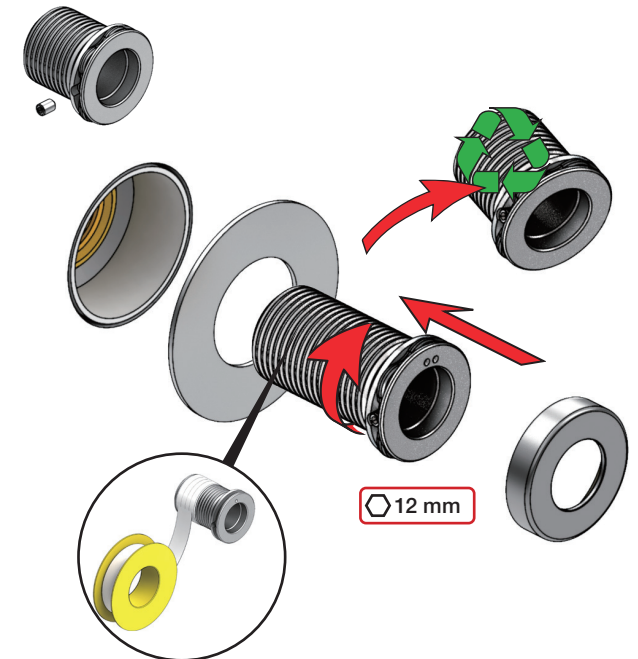

3

2,0 mm

2

Extension  
Verlängerung

Forlængerdele  
Förlängning

Verlængstukken  
Modification

T Min. 3 mm  
Max. 65 mm

Y Min. 48 mm  
Max. 110 mm

T	Y	VR2019
3 - 15 mm	110 - 98 mm	Std.
15 - 25 mm	98 - 88 mm	+10
25 - 35 mm	88 - 78 mm	+20
35 - 45 mm	78 - 68 mm	+30
45 - 55 mm	68 - 58 mm	+40
55 - 65 mm	58 - 48 mm	+50

VR2019+

12 mm

VR1020K: VR20A, VR22, VR1020, VR1022  
 VR2019: VR20A, VR22, VR1019, VR1020, VR1022