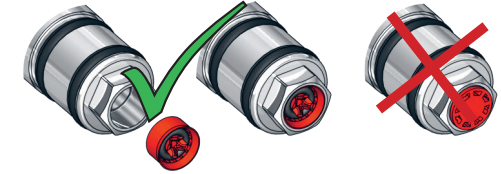

VOLA 070, 070R, 070-HT2

Fitting instruction
Montageanleitung
Monteringsvejledning
Monteringsvægledning
Montage hanleiding
Manuel de montage

Data	Bar:	1	2	3	4	5
070/070R	(l/min) (Gal/min)	9 2.5	9 2.5	9 2.5	9 2.5	9 2.5
070-HT2	(l/min) (Gal/min)	9 2.5	12 3.2	15 4.0	17 4.5	19 5
	Max. 65°C. 150°F					

VR161:
VR161K: 7 l/min - 1.8 Gal/min (Cal Green)