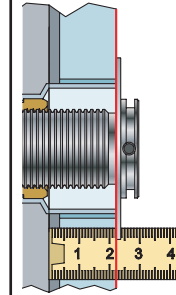

3

2,0 mm

2

Extension  
Verlängerung

Forlængerdele  
Förlängning

Verlængstukken  
Modification

T Min. 3 mm  
Max. 65 mm

Y Min. 48 mm  
Max. 110 mm

T	Y	VR2019
3 - 15 mm	110 - 98 mm	Std.
15 - 25 mm	98 - 88 mm	+10
25 - 35 mm	88 - 78 mm	+20
35 - 45 mm	78 - 68 mm	+30
45 - 55 mm	68 - 58 mm	+40
55 - 65 mm	58 - 48 mm	+50

VR2019+

12 mm

VR1020K: VR20A, VR22, VR1020, VR1022  
 VR2019: VR20A, VR22, VR1019, VR1020, VR1022