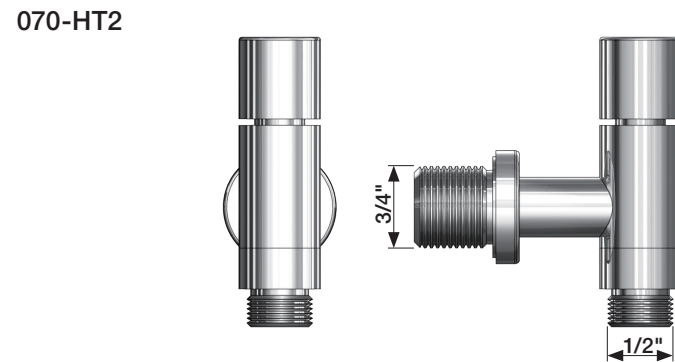

**VOLA 070, 070R, 070-HT2**

Fitting instruction  
 Montageanleitung  
 Monteringsvejledning  
 Monteringsvægledning  
 Montage hanleiding  
 Manuel de montage

Data	Bar:	1	2	3	4	5
070/070R	(l/min) (Gal/min)	9 2.5	9 2.5	9 2.5	9 2.5	9 2.5
070-HT2	(l/min) (Gal/min)	9 2.5	12 3.2	15 4.0	17 4.5	19 5
	Max. 65°C. 150°F					

**VR161:**  
 VR161K: 7 l/min - 1.8 Gal/min (Cal Green)

1

VR1020

12 mm

2

070-HT2

070

070R

3

2,0 mm

2

Extension  
Verlängerung

Forlængerdele  
Förlängning

Verlængstukken  
Modification

T Min. 3 mm  
Max. 65 mm

Y Min. 48 mm  
Max. 110 mm

T	Y	VR2019
3 - 15 mm	110 - 98 mm	Std.
15 - 25 mm	98 - 88 mm	+10
25 - 35 mm	88 - 78 mm	+20
35 - 45 mm	78 - 68 mm	+30
45 - 55 mm	68 - 58 mm	+40
55 - 65 mm	58 - 48 mm	+50

VR2019+

12 mm

VR1020K: VR20A, VR22, VR1020, VR1022  
 VR2019: VR20A, VR22, VR1019, VR1020, VR1022