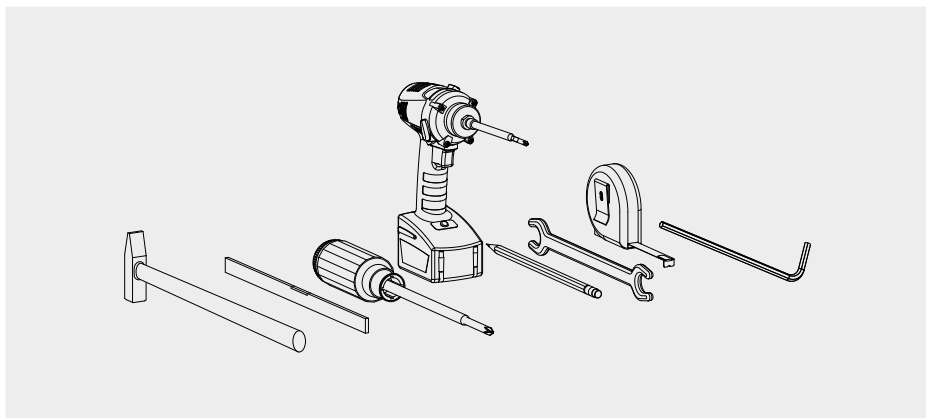

TOKH

3	Portasalviette	towelrail	porte serviette	полотенцедержатель
5	Portarotolo	toilet roll holder	toilet roll holder	держатель туалетной бумаги / вешалка
6	Appendino	hook	crochet	

REED

7	Barra	bar	barre	штанга
10	Accessori per barra	accessories for bar	accessoires pour barre	аксессуары штанга

ZEUS

11	Portasalviette	towelrail	porte serviette	полотенцедержатель
12	Appendino e porta rotolo	hook and toilet roll	crochet et porte-rouleau	вешалка и держатель туалетной бумаги

CHRONOS

13	Portasalviette	towelrail	porte serviette	полотенцедержатель
14	Appendino	hook	crochet	вешалка / держатель
15	Portarotolo	toilet roll holder	toilet roll holder	туалетной бумаги