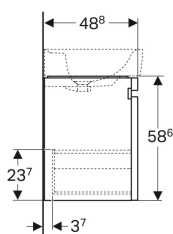

Шкафчик для двойной раковины Geberit Renova Plan, с двумя выдвижными ящиками и двумя внутренними выдвижными ящиками

Образец

Характеристики

- Подвесной
- С двумя выдвижными ящиками
- С двумя внутренними выдвижными ящиками
- Утопленная ручка для открывания
- Выдвижной ящик с самовтягивающимся механизмом

Арт. №	Цвет / поверхность	В	Ширина раковина	Н	Т
869130000	Белый / Высокоглянцевое покрытие	122.6 см	130 см	58.6 см	43.8 см
869131000	Лавовый / Матовое покрытие	122.6 см	130 см	58.6 см	43.8 см
869132000	Вяз / Структурированное покрытие	122.6 см	130 см	58.6 см	43.8 см
869133000	Дуб / Структурированное покрытие	122.6 см	130 см	58.6 см	43.8 см