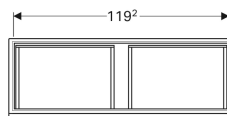

Шкафчик для двойной раковины Geberit Renova Plan, с двумя выдвижными ящиками и двумя внутренними выдвижными ящиками

Образец

Характеристики

- Подвесной
- С двумя выдвижными ящиками
- С двумя внутренними выдвижными ящиками
- Утопленная ручка для открывания
- Выдвижной ящик с самовтягивающимся механизмом

- С защитой от конденсата
- Фронтальная часть из МДФ
- Поставляется в собранном состоянии

Технические характеристики

Материал | Влагостойкое трехслойная ДСП

Объем поставки

- Шкафчик для двойной раковины
- Крепеж

Арт. №	Цвет / поверхность	В	Ширина раковина	Н	Т
869130000	Белый / Высокоглянцевое покрытие	122.6 см	130 см	58.6 см	43.8 см
869131000	Лавовый / Матовое покрытие	122.6 см	130 см	58.6 см	43.8 см
869132000	Вяз / Структурированное покрытие	122.6 см	130 см	58.6 см	43.8 см
869133000	Дуб / Структурированное покрытие	122.6 см	130 см	58.6 см	43.8 см