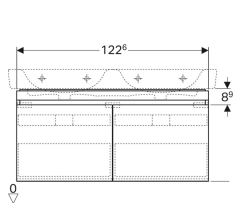

Шкафчик для двойной раковины Geberit Renova Plan, с двумя выдвижными ящиками и двумя внутренними выдвижными ящиками

Образец

Характеристики

- Подвесной
- С двумя выдвижными ящиками
- С двумя внутренними выдвижными ящиками
- Утопленная ручка для открывания
- Выдвижной ящик с самовтягивающимся механизмом

- С защитой от конденсата
- Фронтальная часть из МДФ
- Поставляется в собранном состоянии

Технические характеристики

Материал | Влагостойкое трехслойная ДСП

Объем поставки

- Шкафчик для двойной раковины
- Крепеж

Арт. №	Цвет / поверхность	В	Ширина раковина	Н	Т
869130000	Белый / Высокоглянцевое покрытие	122.6 см	130 см	58.6 см	43.8 см
869131000	Лавовый / Матовое покрытие	122.6 см	130 см	58.6 см	43.8 см
869132000	Вяз / Структурированное покрытие	122.6 см	130 см	58.6 см	43.8 см
869133000	Дуб / Структурированное покрытие	122.6 см	130 см	58.6 см	43.8 см