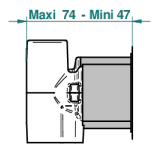

50933

19/10/2018

ХАРАКТЕРИСТИКИ

- Charleston с рукоятками
- Trim only for wall mixer with complete handshower on hook

ТЕХНИЧЕСКИЕ ХАРАКТЕРИСТИКИ

- Recommandé : 3 bars (max. 5 bars) - Advised : 43,5 psi (max. 72 psi)
- 9,5 l/min à 3 bars (2.5 gpm at 43.5 psi)

ДОСТУПНЫЕ ВАРИАНТЫ ПОКРЫТИЙ

Blush PVD - H62
Graphite PVD - H64
Matt Umber PVD - H67
Matt blush PVD - H60
Matt graphite PVD - H65
Umber PVD - H66

Аранья (чёрный никель) - D24
Бронза - D01
Золото - F01
Матовая красная старинная медь - H07
Матовое золото - F07
Матовое светлое золото - F31

Матовый никель - C01
Матовый хром - C02
Никель - B01
Покрытие PVD бронза - F33
Покрытие PVD золотистый цвет - H52
Покрытие PVD латунь - H49

Покрытие PVD матовая бронза - F34
Покрытие PVD матовая латунь - H50
Покрытие PVD матовый золотистый - H53
Покрытие PVD матовый никель - H56
Покрытие PVD никель - H55
Розовое золото - F27

Сатинированное золото - F03
Сатинированное светлое золото - F32
Сатинированный хром - C03
Светлое золото - F30
Серебро с родием - F18
Состаренный никель - H28