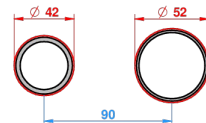

50933

19/10/2018

ХАРАКТЕРИСТИКИ

- Charleston с рукоятками
- Trim only for wall mixer with complete handshower on hook

ТЕХНИЧЕСКИЕ ХАРАКТЕРИСТИКИ

- Recommandé : 3 bars (max. 5 bars) - Advised : 43,5 psi (max. 72 psi)
- 9,5 l/min à 3 bars (2.5 gpm at 43.5 psi)

ДОСТУПНЫЕ ВАРИАНТЫ ПОКРЫТИЙ

Blush PVD - H62
Graphite PVD - H64
Matt Umber PVD - H67
Matt blush PVD - H60
Matt graphite PVD - H65
Umber PVD - H66

Аранья (чёрный никель) - D24
Бронза - D01
Золото - F01
Матовая красная старинная медь - H07
Матовое золото - F07
Матовое светлое золото - F31

Матовый никель - C01
Матовый хром - C02
Никель - B01
Покрытие PVD бронза - F33
Покрытие PVD золотистый цвет - H52
Покрытие PVD латунь - H49

Покрытие PVD матовая бронза - F34
Покрытие PVD матовая латунь - H50
Покрытие PVD матовый золотистый - H53
Покрытие PVD матовый никель - H56
Покрытие PVD никель - H55
Розовое золото - F27

Сатинированное золото - F03
Сатинированное светлое золото - F32
Сатинированный хром - C03
Светлое золото - F30
Серебро с родием - F18
Состаренный никель - H28