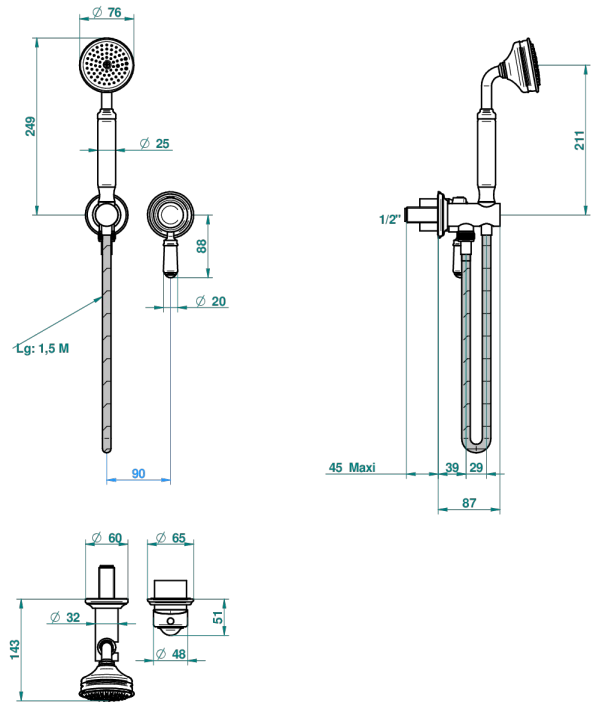

CHARLESTON С РУКОЯТКАМИ

G75-6561B

Trim only for wall mixer with complete handshower on hook

THG
PARIS

Compatible avec

5840/MA
5840/MA/W

5840/MAUS

50933

19/10/2018

ХАРАКТЕРИСТИКИ

- Charleston с рукоятками
- Trim only for wall mixer with complete handshower on hook

ТЕХНИЧЕСКИЕ ХАРАКТЕРИСТИКИ

- Recommandé : 3 bars (max. 5 bars) - Advised : 43,5 psi (max. 72 psi)
- 9,5 l/min à 3 bars (2.5 gpm at 43.5 psi)

ДОСТУПНЫЕ ВАРИАНТЫ ПОКРЫТИЙ

Blush PVD - H62
Graphite PVD - H64
Matt Umber PVD - H67
Matt blush PVD - H60
Matt graphite PVD - H65
Umber PVD - H66

Аранья (чёрный никель) - D24
Бронза - D01
Золото - F01
Матовая красная старинная медь - H07
Матовое золото - F07
Матовое светлое золото - F31

Матовый никель - C01
Матовый хром - C02
Никель - B01
Покрытие PVD бронза - F33
Покрытие PVD золотистый цвет - H52
Покрытие PVD латунь - H49

Покрытие PVD матовая бронза - F34
Покрытие PVD матовая латунь - H50
Покрытие PVD матовый золотистый - H53
Покрытие PVD матовый никель - H56
Покрытие PVD никель - H55
Розовое золото - F27

Сатинированное золото - F03
Сатинированное светлое золото - F32
Сатинированный хром - C03
Светлое золото - F30
Серебро с родием - F18
Состаренный никель - H28