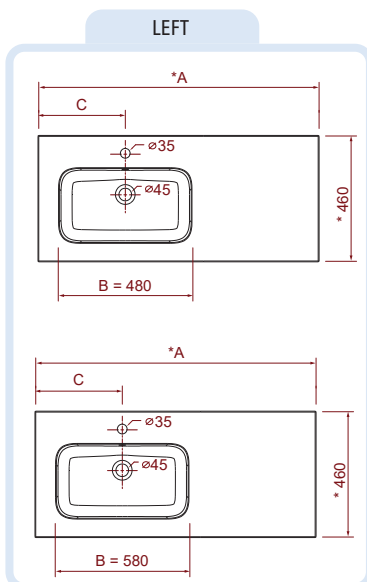

Product Information

- **MineralMarmo:**
  - Washbasin SOFÍA centered 800, 1000, 1100, 1200, 2000: [805, 1005, 1105, 1205, 1405, 2005] x 15 x 460 mm.
  - Washbasin SOFÍA centered with 2 taps 1200: 1205 x 15 x 460 mm.
  - Washbasin SOFÍA double 1200, 1400, 1600, 2000: [1205, 1405, 1605, 2005] x 15 x 460 mm.
  - Washbasin SOFÍA storage unit on the right/left 850, 1000, 1050, 1200, 1400, 1600: [855, 1005, 1055, 1205, 1405, 1605] x 15 x 460 mm.

Package measures, package weight and technical scheme

CENTERED (* +/- 2mm)				
	800	1000	1100	2000
A	805	1005	1105	2005
B	580	780	480	580
C	402,5	502,5	552,5	1002,5

DOUBLE (* +/- 2mm)				
	1200	1400	1600	2000
A	1205	1405	1605	2005
B	480	480	480	580
C	302,5	352,5	402,5	502,5

	850	1000	1400 vanity 600
A	855	1005	1405
B	480	480	480
C	302,5	302,5	302,5

	1050	1200	1400 vanity 700	1600
A	1055	1205	1405	1605
B	580	580	580	580
C	402,5	402,5	351	402,5