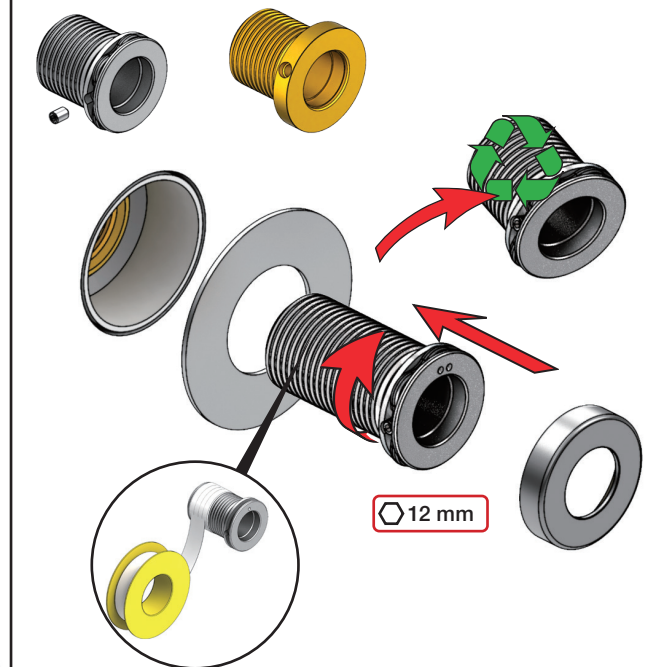

T	Y	VR2019/2020
3 - 15 mm	110 - 98 mm	Std.
15 - 25 mm	98 - 88 mm	+10
25 - 35 mm	88 - 78 mm	+20
35 - 45 mm	78 - 68 mm	+30
45 - 55 mm	68 - 58 mm	+40
55 - 65 mm	58 - 48 mm	+50

VR2019+

VR2020+