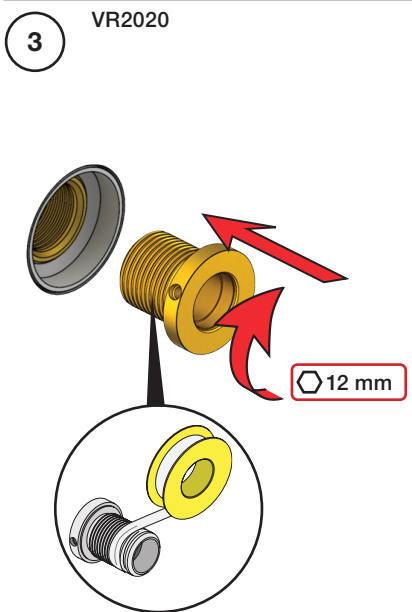

VOLA 080, 080D, 080DK, 080K, 080W

Fitting instruction
 Montageanleitung
 Monteringsvejledning
 Monteringsvægledning
 Montage hanledning
 Manuel de montage

Data	Bar:	1	2	3	4	5
081/081K	(l/min)	8	12	14	17	19
	(Gal/min)	2.1	3.2	3.7	4.5	5.0
081D	(l/min)	14	20	25	29	32
	(Gal/min)	3.7	5.3	6.6	7.7	8.5
080W	(l/min)	23	33	40	46	52
	(Gal/min)	6.1	8.6	11	12	14
	Max. 65°C. 150°F					

VR161:
 VR161K: 7 l/min - 1.8 Gal/min
 VR161D: 9 l/min - 2.5 Gal/min
 VR161F: 14 l/min - 3.7 Gal/min

080W: Min. flow: 14 l/min - 3.7 Gal/min.

Extension Verlängerung Forlængerdele Förlängning Verlengstucken Modification

T Min. 3 mm
Max. 65 mm

Y Min. 48 mm
Max. 110 mm

T	Y	VR2019/2020
3 - 15 mm	110 - 98 mm	Std.
15 - 25 mm	98 - 88 mm	+10
25 - 35 mm	88 - 78 mm	+20
35 - 45 mm	78 - 68 mm	+30
45 - 55 mm	68 - 58 mm	+40
55 - 65 mm	58 - 48 mm	+50