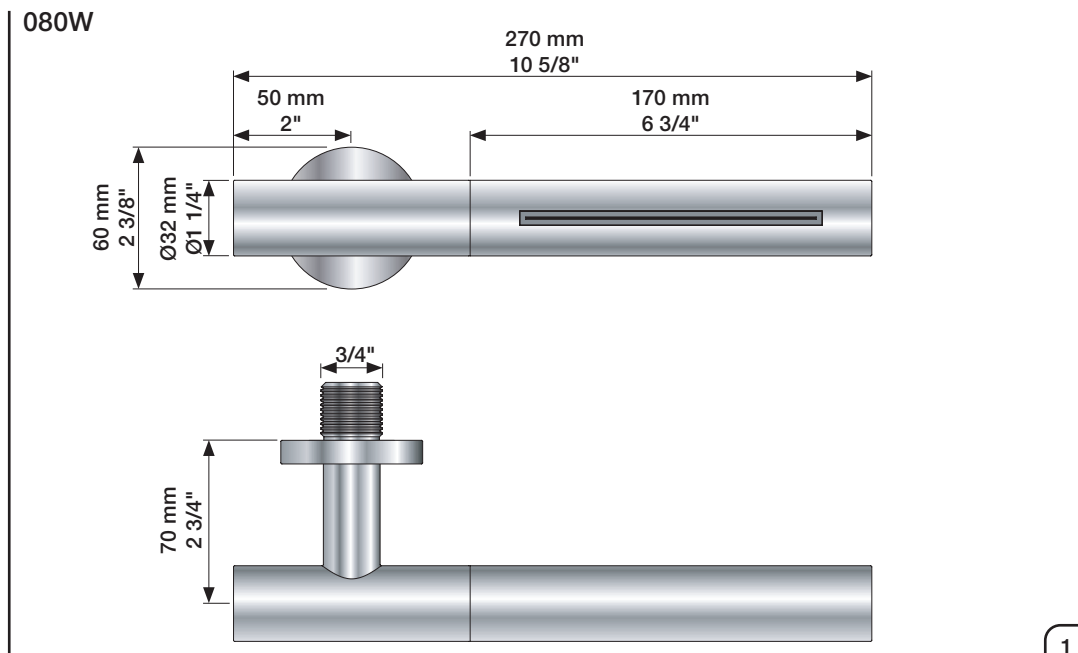

VOLA 080, 080D, 080DK, 080K, 080W

Fitting instruction
 Montageanleitung
 Monteringsvejledning
 Monteringsvægledning
 Montage hanledning
 Manuel de montage

Data	Bar:	1	2	3	4	5
081/081K	(l/min)	8	12	14	17	19
	(Gal/min)	2.1	3.2	3.7	4.5	5.0
081D	(l/min)	14	20	25	29	32
	(Gal/min)	3.7	5.3	6.6	7.7	8.5
080W	(l/min)	23	33	40	46	52
	(Gal/min)	6.1	8.6	11	12	14
	Max. 65°C. 150°F					

VR161:
 VR161K: 7 l/min - 1.8 Gal/min
 VR161D: 9 l/min - 2.5 Gal/min
 VR161F: 14 l/min - 3.7 Gal/min

080W: Min. flow: 14 l/min - 3.7 Gal/min.

Extension Verlängerung Forlængerdele Förlängning Verlengstucken Modification

T Min. 3 mm
Max. 65 mm

Y Min. 48 mm
Max. 110 mm

T	Y	VR2019/2020
3 - 15 mm	110 - 98 mm	Std.
15 - 25 mm	98 - 88 mm	+10
25 - 35 mm	88 - 78 mm	+20
35 - 45 mm	78 - 68 mm	+30
45 - 55 mm	68 - 58 mm	+40
55 - 65 mm	58 - 48 mm	+50