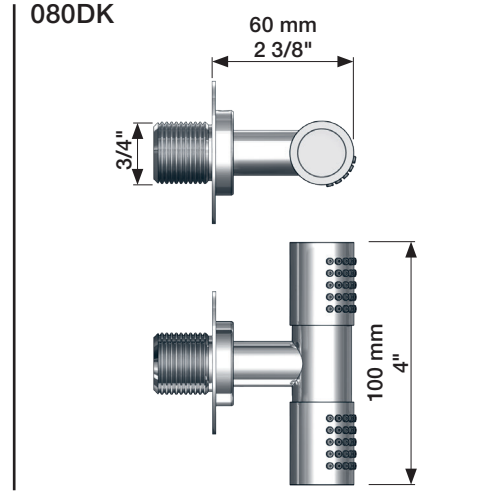

VOLA 080, 080D, 080DK, 080K, 080W

Fitting instruction
 Montageanleitung
 Monteringsvejledning
 Monteringsvægledning
 Montage hanledning
 Manuel de montage

Data	Bar:	1	2	3	4	5
081/081K	(l/min)	8	12	14	17	19
	(Gal/min)	2.1	3.2	3.7	4.5	5.0
081D	(l/min)	14	20	25	29	32
	(Gal/min)	3.7	5.3	6.6	7.7	8.5
080W	(l/min)	23	33	40	46	52
	(Gal/min)	6.1	8.6	11	12	14
	Max. 65°C. 150°F					

VR161:
 VR161K: 7 l/min - 1.8 Gal/min
 VR161D: 9 l/min - 2.5 Gal/min
 VR161F: 14 l/min - 3.7 Gal/min

080W: Min. flow: 14 l/min - 3.7 Gal/min.

Extension Verlängerung Forlængerdele Förlängning Verlengstucken Modification

T Min. 3 mm
Max. 65 mm

Y Min. 48 mm
Max. 110 mm

T	Y	VR2019/2020
3 - 15 mm	110 - 98 mm	Std.
15 - 25 mm	98 - 88 mm	+10
25 - 35 mm	88 - 78 mm	+20
35 - 45 mm	78 - 68 mm	+30
45 - 55 mm	68 - 58 mm	+40
55 - 65 mm	58 - 48 mm	+50