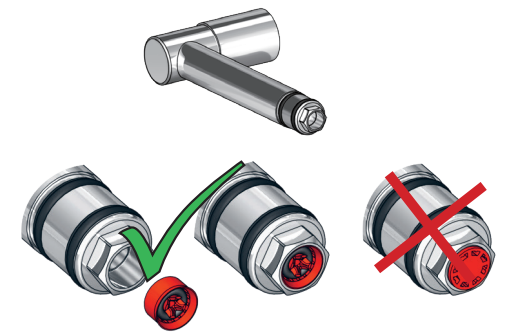

VOLA 080, 080D, 080DK, 080K, 080W

Fitting instruction
 Montageanleitung
 Monteringsvejledning
 Monteringsvægledning
 Montage hanledning
 Manuel de montage

Data	Bar:	1	2	3	4	5
081/081K	(l/min)	8	12	14	17	19
	(Gal/min)	2.1	3.2	3.7	4.5	5.0
081D	(l/min)	14	20	25	29	32
	(Gal/min)	3.7	5.3	6.6	7.7	8.5
080W	(l/min)	23	33	40	46	52
	(Gal/min)	6.1	8.6	11	12	14
	Max. 65°C. 150°F					

VR161:
 VR161K: 7 l/min - 1.8 Gal/min
 VR161D: 9 l/min - 2.5 Gal/min
 VR161F: 14 l/min - 3.7 Gal/min

080W: Min. flow: 14 l/min - 3.7 Gal/min.

Extension Verlängerung Forlængerdele Förlängning Verlengstucken Modification