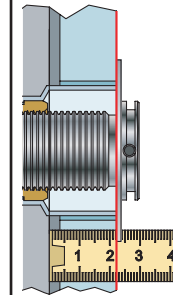

VOLA 080, 080D, 080DK, 080K, 080W

Fitting instruction
 Montageanleitung
 Monteringsvejledning
 Monteringsvægledning
 Montage hanledning
 Manuel de montage

Data	Bar:	1	2	3	4	5
081/081K	(l/min)	8	12	14	17	19
	(Gal/min)	2.1	3.2	3.7	4.5	5.0
081D	(l/min)	14	20	25	29	32
	(Gal/min)	3.7	5.3	6.6	7.7	8.5
080W	(l/min)	23	33	40	46	52
	(Gal/min)	6.1	8.6	11	12	14
	Max. 65°C. 150°F					

VR161:
 VR161K: 7 l/min - 1.8 Gal/min
 VR161D: 9 l/min - 2.5 Gal/min
 VR161F: 14 l/min - 3.7 Gal/min

080W: Min. flow: 14 l/min - 3.7 Gal/min.

Extension Verlängerung Forlængerdele Förlängning Verlengstucken Modification

T Min. 3 mm
Max. 65 mm

Y Min. 48 mm
Max. 110 mm

T	Y	VR2019/2020
3 - 15 mm	110 - 98 mm	Std.
15 - 25 mm	98 - 88 mm	+10
25 - 35 mm	88 - 78 mm	+20
35 - 45 mm	78 - 68 mm	+30
45 - 55 mm	68 - 58 mm	+40
55 - 65 mm	58 - 48 mm	+50