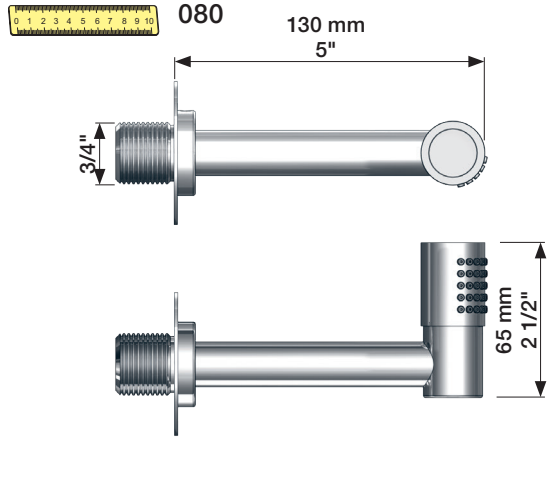

VOLA 080, 080D, 080DK, 080K, 080W

Fitting instruction
 Montageanleitung
 Monteringsvejledning
 Monteringsvægledning
 Montage hanledning
 Manuel de montage

Data	Bar:	1	2	3	4	5
081/081K	(l/min)	8	12	14	17	19
	(Gal/min)	2.1	3.2	3.7	4.5	5.0
081D	(l/min)	14	20	25	29	32
	(Gal/min)	3.7	5.3	6.6	7.7	8.5
080W	(l/min)	23	33	40	46	52
	(Gal/min)	6.1	8.6	11	12	14
	Max. 65°C. 150°F					

VR161:
 VR161K: 7 l/min - 1.8 Gal/min
 VR161D: 9 l/min - 2.5 Gal/min
 VR161F: 14 l/min - 3.7 Gal/min

080W: Min. flow: 14 l/min - 3.7 Gal/min.

Extension Verlängerung Forlængerdele Förlängning Verlengstucken Modification

T Min. 3 mm
Max. 65 mm

Y Min. 48 mm
Max. 110 mm

T	Y	VR2019/2020
3 - 15 mm	110 - 98 mm	Std.
15 - 25 mm	98 - 88 mm	+10
25 - 35 mm	88 - 78 mm	+20
35 - 45 mm	78 - 68 mm	+30
45 - 55 mm	68 - 58 mm	+40
55 - 65 mm	58 - 48 mm	+50