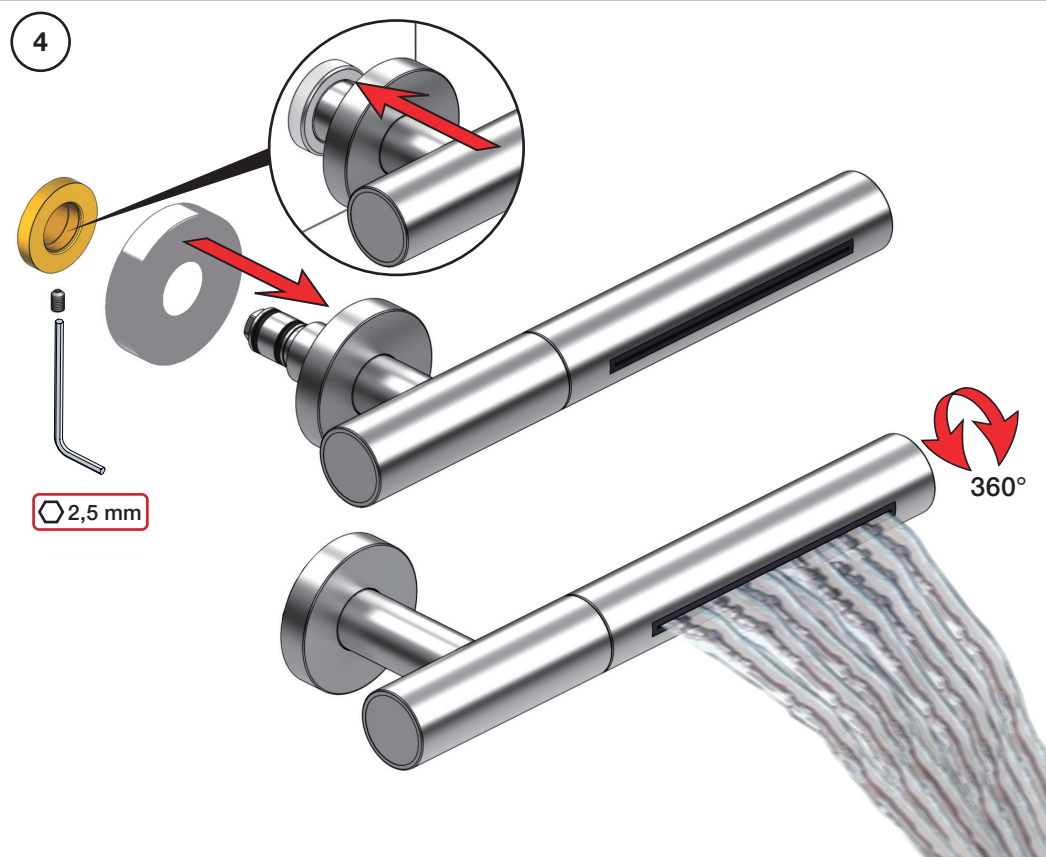

VOLA 080, 080D, 080DK, 080K, 080W

Fitting instruction
 Montageanleitung
 Monteringsvejledning
 Monteringsvægledning
 Montage hanledning
 Manuel de montage

Data	Bar:	1	2	3	4	5
081/081K	(l/min)	8	12	14	17	19
	(Gal/min)	2.1	3.2	3.7	4.5	5.0
081D	(l/min)	14	20	25	29	32
	(Gal/min)	3.7	5.3	6.6	7.7	8.5
080W	(l/min)	23	33	40	46	52
	(Gal/min)	6.1	8.6	11	12	14
	Max. 65°C. 150°F					

VR161:
 VR161K: 7 l/min - 1.8 Gal/min
 VR161D: 9 l/min - 2.5 Gal/min
 VR161F: 14 l/min - 3.7 Gal/min

080W: Min. flow: 14 l/min - 3.7 Gal/min.

Extension Verlängerung Forlængerdele Förlängning Verlengstucken Modification

T Min. 3 mm
Max. 65 mm

Y Min. 48 mm
Max. 110 mm

T	Y	VR2019/2020
3 - 15 mm	110 - 98 mm	Std.
15 - 25 mm	98 - 88 mm	+10
25 - 35 mm	88 - 78 mm	+20
35 - 45 mm	78 - 68 mm	+30
45 - 55 mm	68 - 58 mm	+40
55 - 65 mm	58 - 48 mm	+50