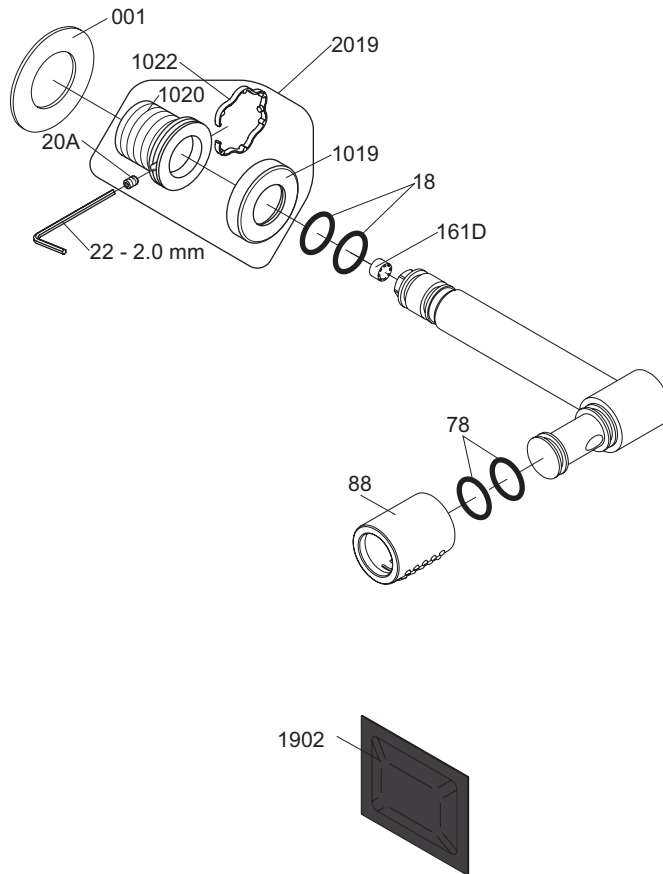

080

080K

080D

080DK

VR1020K VR20A, VR22, VR1020, VR1022
VR2019: VR20A, VR22, VR1019, VR1020, VR1022

vola

Lunavej 2
DK-8700 Horsens
Tlf : + 45 7023 5500
sales@vola.com
www.vola.com

VOLA 080, 080K
VOLA 080D, 080DK

Date
Apr. 21

Rev.
3

Sheet
SB 17.3