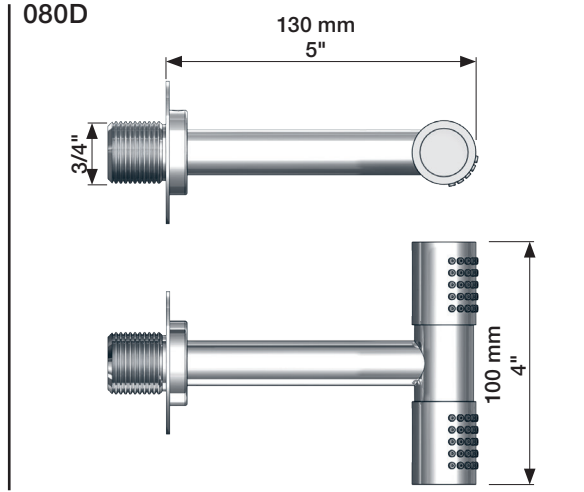

VOLA 080, 080D, 080DK, 080K, 080W

Fitting instruction
 Montageanleitung
 Monteringsvejledning
 Monteringsvægledning
 Montage hanledning
 Manuel de montage

Data	Bar:	1	2	3	4	5
081/081K	(l/min)	8	12	14	17	19
	(Gal/min)	2.1	3.2	3.7	4.5	5.0
081D	(l/min)	14	20	25	29	32
	(Gal/min)	3.7	5.3	6.6	7.7	8.5
080W	(l/min)	23	33	40	46	52
	(Gal/min)	6.1	8.6	11	12	14
	Max. 65°C. 150°F					

VR161:
 VR161K: 7 l/min - 1.8 Gal/min
 VR161D: 9 l/min - 2.5 Gal/min
 VR161F: 14 l/min - 3.7 Gal/min

080W: Min. flow: 14 l/min - 3.7 Gal/min.

Extension Verlängerung Forlængerdele Förlängning Verlengstucken Modification

T Min. 3 mm
Max. 65 mm

Y Min. 48 mm
Max. 110 mm

T	Y	VR2019/2020
3 - 15 mm	110 - 98 mm	Std.
15 - 25 mm	98 - 88 mm	+10
25 - 35 mm	88 - 78 mm	+20
35 - 45 mm	78 - 68 mm	+30
45 - 55 mm	68 - 58 mm	+40
55 - 65 mm	58 - 48 mm	+50