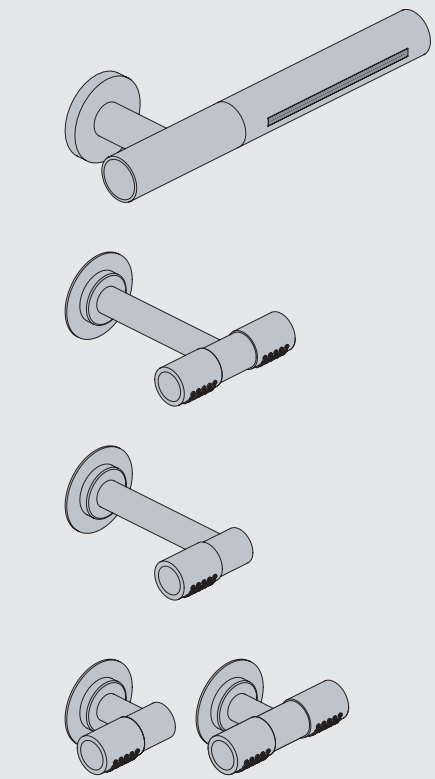

VOLA 080, 080D, 080DK, 080K, 080W

Fitting instruction
 Montageanleitung
 Monteringsvejledning
 Monteringsvægledning
 Montage hanledning
 Manuel de montage

Data	Bar:	1	2	3	4	5
081/081K	(l/min)	8	12	14	17	19
	(Gal/min)	2.1	3.2	3.7	4.5	5.0
081D	(l/min)	14	20	25	29	32
	(Gal/min)	3.7	5.3	6.6	7.7	8.5
080W	(l/min)	23	33	40	46	52
	(Gal/min)	6.1	8.6	11	12	14
	Max. 65°C. 150°F					

VR161:
 VR161K: 7 l/min - 1.8 Gal/min
 VR161D: 9 l/min - 2.5 Gal/min
 VR161F: 14 l/min - 3.7 Gal/min

080W: Min. flow: 14 l/min - 3.7 Gal/min.

Extension Verlängerung Forlængerdele Förlängning Verlengstucken Modification

T Min. 3 mm
Max. 65 mm

Y Min. 48 mm
Max. 110 mm

T	Y	VR2019/2020
3 - 15 mm	110 - 98 mm	Std.
15 - 25 mm	98 - 88 mm	+10
25 - 35 mm	88 - 78 mm	+20
35 - 45 mm	78 - 68 mm	+30
45 - 55 mm	68 - 58 mm	+40
55 - 65 mm	58 - 48 mm	+50