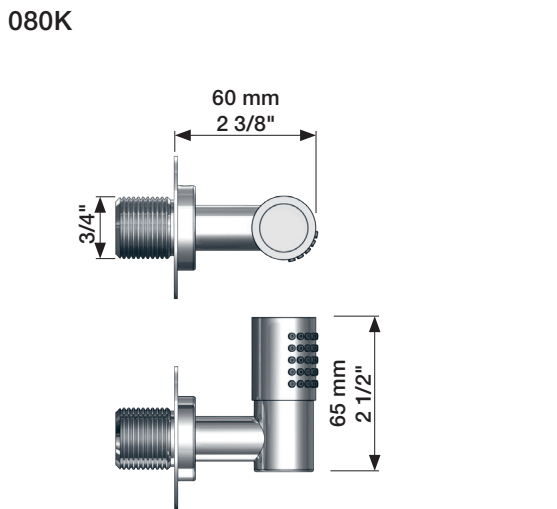

VOLA 080, 080D, 080DK, 080K, 080W

Fitting instruction
 Montageanleitung
 Monteringsvejledning
 Monteringsvægledning
 Montage hanledning
 Manuel de montage

Data	Bar:	1	2	3	4	5
081/081K	(l/min)	8	12	14	17	19
	(Gal/min)	2.1	3.2	3.7	4.5	5.0
081D	(l/min)	14	20	25	29	32
	(Gal/min)	3.7	5.3	6.6	7.7	8.5
080W	(l/min)	23	33	40	46	52
	(Gal/min)	6.1	8.6	11	12	14
	Max. 65°C. 150°F					

VR161:
 VR161K: 7 l/min - 1.8 Gal/min
 VR161D: 9 l/min - 2.5 Gal/min
 VR161F: 14 l/min - 3.7 Gal/min

080W: Min. flow: 14 l/min - 3.7 Gal/min.

Extension Verlängerung Forlængerdele Förlängning Verlengstucken Modification

T Min. 3 mm
Max. 65 mm

Y Min. 48 mm
Max. 110 mm

T	Y	VR2019/2020
3 - 15 mm	110 - 98 mm	Std.
15 - 25 mm	98 - 88 mm	+10
25 - 35 mm	88 - 78 mm	+20
35 - 45 mm	78 - 68 mm	+30
45 - 55 mm	68 - 58 mm	+40
55 - 65 mm	58 - 48 mm	+50