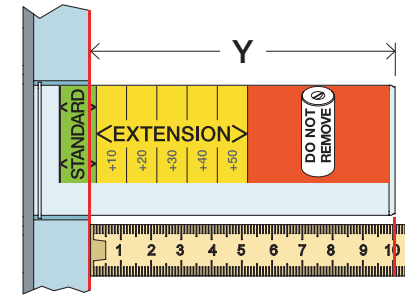

VOLA 080, 080D, 080DK, 080K, 080W

Fitting instruction
 Montageanleitung
 Monteringsvejledning
 Monteringsvægledning
 Montage hanledning
 Manuel de montage

Data	Bar:	1	2	3	4	5
081/081K	(l/min)	8	12	14	17	19
	(Gal/min)	2.1	3.2	3.7	4.5	5.0
081D	(l/min)	14	20	25	29	32
	(Gal/min)	3.7	5.3	6.6	7.7	8.5
080W	(l/min)	23	33	40	46	52
	(Gal/min)	6.1	8.6	11	12	14
	Max. 65°C. 150°F					

VR161:
 VR161K: 7 l/min - 1.8 Gal/min
 VR161D: 9 l/min - 2.5 Gal/min
 VR161F: 14 l/min - 3.7 Gal/min

080W: Min. flow: 14 l/min - 3.7 Gal/min.

Extension Verlängerung Forlængerdele Förlängning Verlengstucken Modification

T Min. 3 mm
Max. 65 mm

Y Min. 48 mm
Max. 110 mm

T	Y	VR2019/2020
3 - 15 mm	110 - 98 mm	Std.
15 - 25 mm	98 - 88 mm	+10
25 - 35 mm	88 - 78 mm	+20
35 - 45 mm	78 - 68 mm	+30
45 - 55 mm	68 - 58 mm	+40
55 - 65 mm	58 - 48 mm	+50