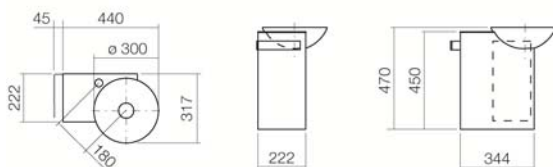

#### Caratteristica

Titolo di articolo  
Numero di articolo  
Colore standard  
Varianti

WP.Insert2  
5242000000  
Bianco  
-

Modello standard  
Varianti

con foro per il rubinetto, senza troppo pieno  
-

Dimensione  
Materiale  
Peso netto  
Montaggio  
Accessori

485 x 317 x 470 mm  
Acciaio vetrificato  
12,85 kg  
per la connessione al muro  
Specchio SP.300, Specchio SP.300.1 , Specchio SP.300.2,  
Specchio design SP.FR375.S1  
Punto di caduta ottimale ca. 76– 116 mm dal centro del foro.

#### Specifiche Testo

Spazio lavabo, 485 x 317 mm, altezza 470 mm, lavabo a bacinella 300 mm bianco in acciaio vetrificato, a destra, senza troppo pieno, base bianco verniciata a polveri, con orificio para grifo, mensola bianco in acciaio vetrificato, ripiano interno e porta asciugamani a sinistra, compresi piletta di scarico con calotta cromata e kit di fissaggio