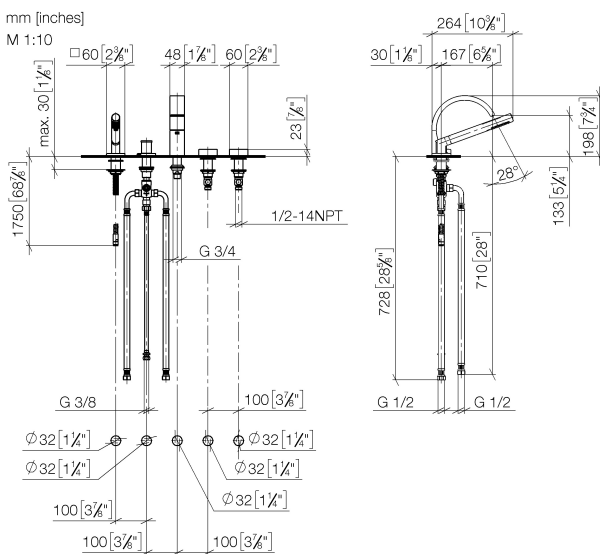

**Ванна - CYO**

смеситель для ванны на пять отверстий для монтажа на борту ванны или на краю плитки

Артикулный номер: 27 523 811-28

- вылет 167 мм
- прямоугольная обогащенная воздухом струя
- высота смесителя 198 мм
- высота до аэратора 133 мм
- душевой гарнитур со шлангом: нормальная струя
- душевой комплект со шлангом для душа и системой удаления известковых отложений
- диаметр отверстия под излив мм
- диаметр отверстия вентиля бокового мм
- розетка для душевого комплекта со шлангом 60 x 60 мм
- ручка Ø 60 мм
- металлический душевой шланг 1750 мм со встроенной защитой от перекручивания
- расход макс. 23,8 л/мин при гидравлическом давлении 3 бара
- расход душевого комплекта макс. 6,8 л/мин
- Группа смесителей согл. DIN 4109: 1
- **ВНИМАНИЕ:** Вкладыши в ручки смесителей необходимо заказывать отдельно!

латунь сатинированная

**размерный чертёж**

Все величины в мм / дюймах = мм x 0,0394