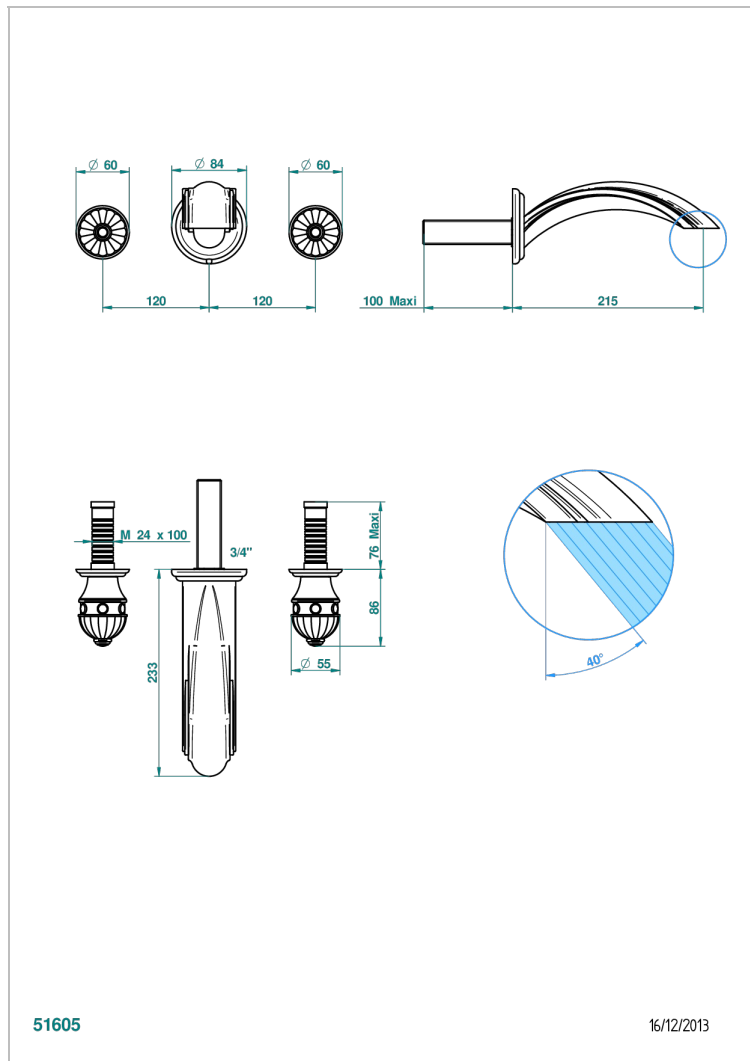

# CHEVERNY С МАЛАХИТОМ

A1S-40SGB

THG<sup>®</sup>  
PARIS

Внешняя часть смесителя встраиваемого в стену для раковины на три отверстия с изливом СУПЕР ГОЛИАФ- без выпуска

51605

16/12/2013

## ХАРАКТЕРИСТИКИ

- Cheverny с малахитом
- Внешняя часть смесителя встраиваемого в стену для раковины на три отверстия с изливом СУПЕР ГОЛИАФ- без выпуска

## СВЯЗАННЫЕ ТОВАРНЫЕ ПОЗИЦИИ

- Ref. G00-40AC Встраиваемая часть смесителя настенного на три отверстия (не рукоят.)
- Ref. G00-40AM Встраиваемая часть смесителя настенного на 3 отверстия на пластине (рукоят.)