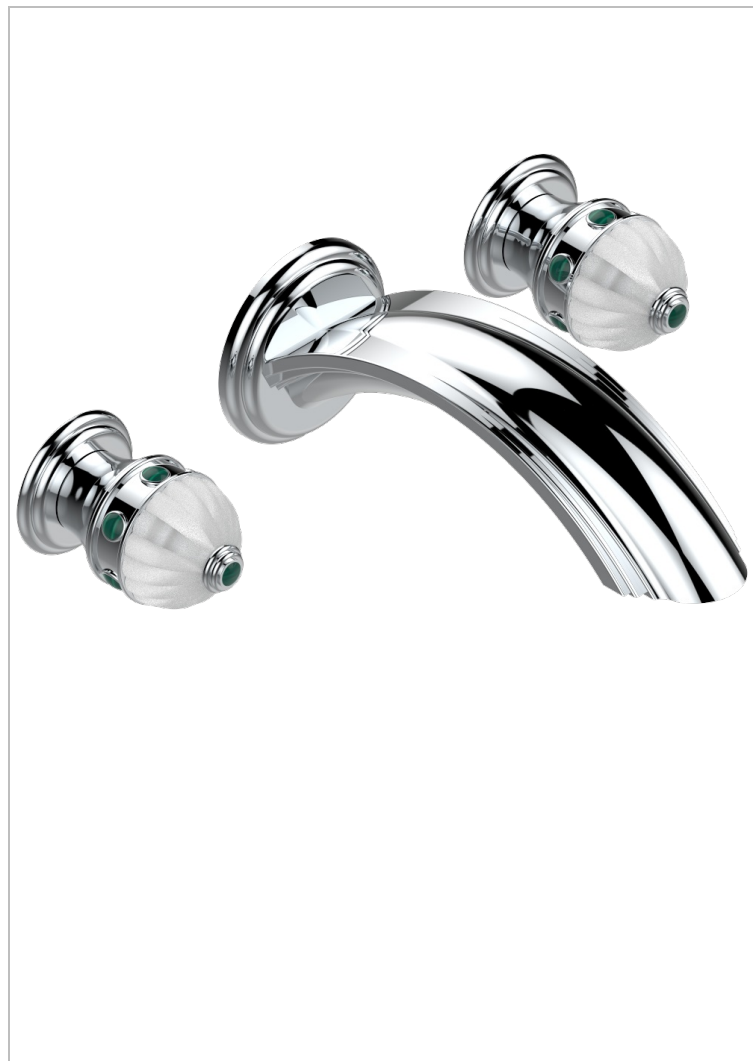

# CHEVERNY С МАЛАХИТОМ

A1S-40SGB

THG<sup>®</sup>  
PARIS

Внешняя часть смесителя встраиваемого в стену для раковины на три отверстия с изливом СУПЕР ГОЛИАФ- без выпуска

51605

16/12/2013

## ХАРАКТЕРИСТИКИ

- Cheverny с малахитом
- Внешняя часть смесителя встраиваемого в стену для раковины на три отверстия с изливом СУПЕР ГОЛИАФ- без выпуска

## СВЯЗАННЫЕ ТОВАРНЫЕ ПОЗИЦИИ

- Ref. G00-40AC Встраиваемая часть смесителя настенного на три отверстия (не рукоят.)
- Ref. G00-40AM Встраиваемая часть смесителя настенного на 3 отверстия на пластине (рукоят.)

Никель - B01  
Покрытие PVD бронза - F33  
Покрытие PVD золотистый цвет - H52  
Покрытие PVD латунь - H49  
Покрытие PVD матовая бронза - F34  
Покрытие PVD матовая латунь - H50

Покрытие PVD матовый золотистый - H53  
Покрытие PVD матовый никель - H56  
Покрытие PVD никель - H55  
Розовое золото - F27  
Сатинированное золото - F03  
Сатинированное светлое золото - F32