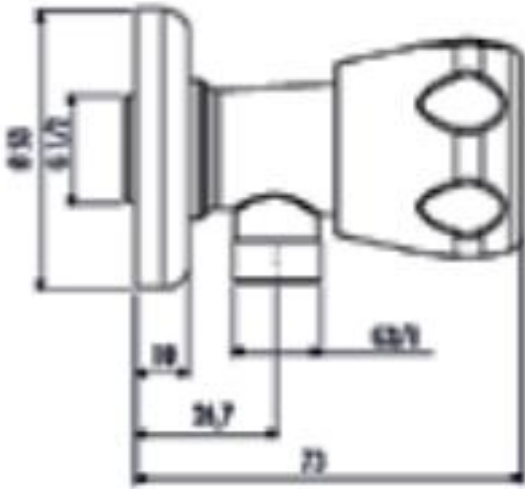

TEKNİK ÇİZİM

ÖZELLİKLER

Creavit önceden haber vermeksizin, ürünlerde ve teknik detaylarda değişiklik yapma hakkını saklı tutar. Renkler gerçekte olduğundan farklı görünebilir.

Kalite Yönetim Sistemi

Müşteri Memnuniyeti Belgesi

Çevre Yönetim Sistemi

İş Sağlığı ve Güvenliği Yönetim Sistemi

LGA

Alman Standartlarına Uygunluk Belgesi

kiwa

Hollanda Standartlarına Uygunluk Belgesi

GOST - R

Rusya Standartlarına Uygunluk Belgesi

UkrSEPRO

Ukrayna Standartlarına Uygunluk Belgesi

İsrail Standartlarına Uygunluk Belgesi

Nijerya Standartlarına Uygunluk Belgesi

Türk Standartlarına Uygunluk Belgesi