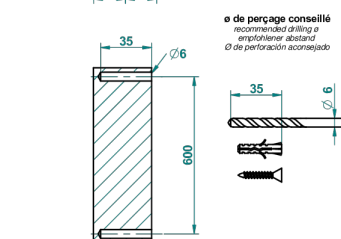

WEST COAST С МЕТАЛЛИЧЕСКИМИ РУЧКАМИ-РУКОЯТКАМИ

THG
PARIS

U9B-58

Душ ручной стильный встраиваемый в стену, 60 см штанга, шланг, крючок и патрубков для душа

61518

16/12/2016

ХАРАКТЕРИСТИКИ

- West Coast с металлическими ручками-рукоятками
- Душ ручной стильный встраиваемый в стену, 60 см штанга, шланг, крючок и патрубков для душа

ДОСТУПНЫЕ ВАРИАНТЫ ПОКРЫТИЙ

Blush PVD - H62
Graphite PVD - H64
Matt Umber PVD - H67
Matt blush PVD - H60
Matt graphite PVD - H65
Umber PVD - H66

Аранья (чёрный никель) - D24
Бронза - D01
Золото - F01
Матовая красная старинная медь - H07
Матовое золото - F07
Матовое светлое золото - F31

Матовый никель - C01
Матовый хром - C02
Никель - B01
Покрытие PVD бронза - F33
Покрытие PVD золотистый цвет - H52
Покрытие PVD латунь - H49

Покрытие PVD матовая бронза - F34
Покрытие PVD матовая латунь - H50
Покрытие PVD матовый золотистый - H53
Покрытие PVD матовый никель - H56
Покрытие PVD никель - H55
Розовое золото - F27

Сатинированное золото - F03
Сатинированный хром - C03
Светлое золото - F30
Серебро с родием - F18
Старинное серебро - H03