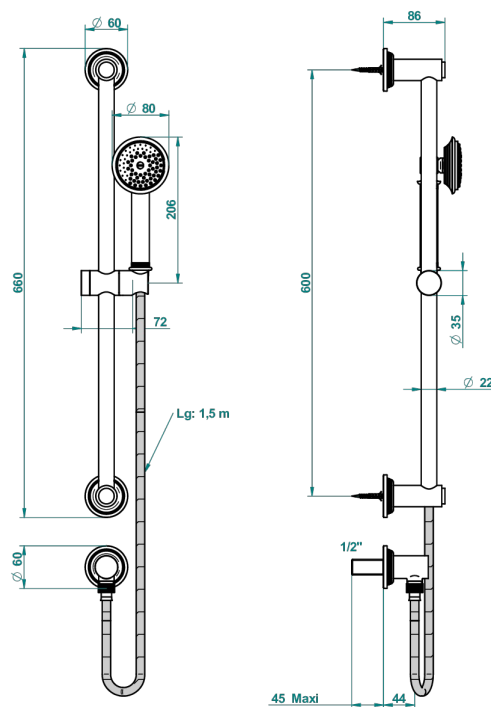

WEST COAST С МЕТАЛЛИЧЕСКИМИ РУЧКАМИ-РУКОЯТКАМИ

THG
PARIS

U9B-58

Душ ручной стильный встраиваемый в стену, 60 см штанга, шланг, крючок и патрубков для душа

61518

16/12/2016

ХАРАКТЕРИСТИКИ

- West Coast с металлическими ручками-рукоятками
- Душ ручной стильный встраиваемый в стену, 60 см штанга, шланг, крючок и патрубков для душа

ДОСТУПНЫЕ ВАРИАНТЫ ПОКРЫТИЙ

Blush PVD - H62
Graphite PVD - H64
Matt Umber PVD - H67
Matt blush PVD - H60
Matt graphite PVD - H65
Umber PVD - H66

Аранья (чёрный никель) - D24
Бронза - D01
Золото - F01
Матовая красная старинная медь - H07
Матовое золото - F07
Матовое светлое золото - F31

Матовый никель - C01
Матовый хром - C02
Никель - B01
Покрытие PVD бронза - F33
Покрытие PVD золотистый цвет - H52
Покрытие PVD латунь - H49

Покрытие PVD матовая бронза - F34
Покрытие PVD матовая латунь - H50
Покрытие PVD матовый золотистый - H53
Покрытие PVD матовый никель - H56
Покрытие PVD никель - H55
Розовое золото - F27

Сатинированное золото - F03
Сатинированный хром - C03
Светлое золото - F30
Серебро с родием - F18
Старинное серебро - H03