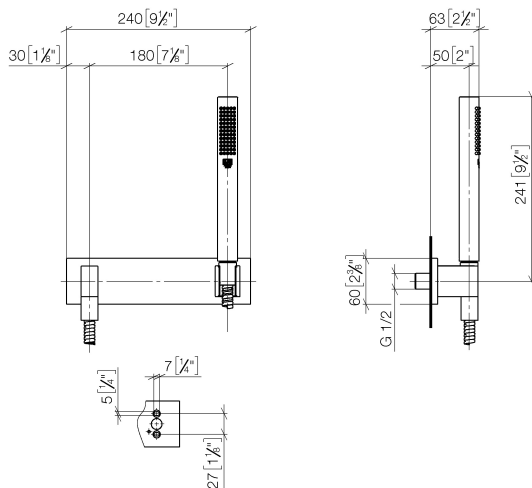

Душ - Deque

Душевой гарнитур со шлангом с накладной панелью - Dark Platinum matt

Артикулный номер: 27 818 980-99

- нормальная струя
- с системой защиты от известковых отложений
- отвод для душа 3/8"
- крышка 240 x 60 мм
- металлический душевой шланг 1250 мм со встроенной защитой от перекручивания
- настенное соединительное колено 1/2"
- расход макс. 15 л/мин
- Защищён от обратного потока.

Dark Platinum matt

размерный чертёж

mm [inches]

Все величины в мм / дюймах = мм x 0,0394