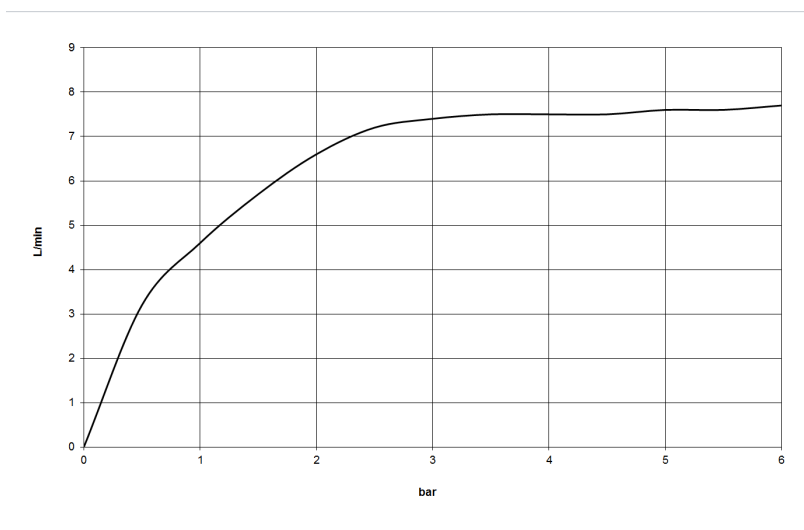

Dark Platinum matt

размерный чертёж

mm [inches]

Все величины в мм / дюймах = мм x 0,0394

Душ - Deque

Душевой гарнитур со шлангом с накладной панелью - Dark Platinum matt

Артикулльный номер: 27 818 980-99

график расхода