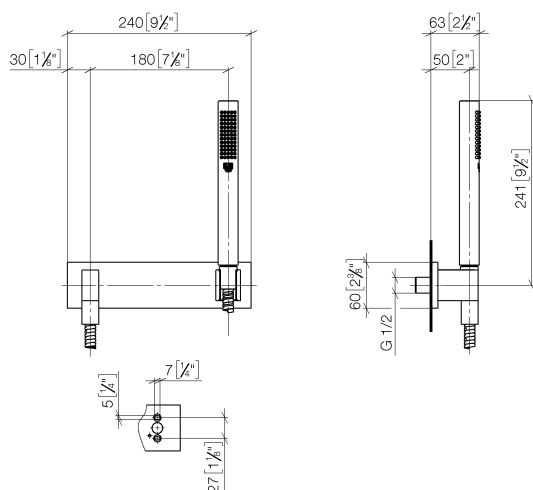

Душ - Deque

Душевой гарнитур со шлангом с накладной панелью - Dark Platinum matt

Артикульный номер: 27 818 980-99

- нормальная струя
- с системой защиты от известковых отложений
- отвод для душа 3/8"
- крышка 240 x 60 мм
- металлический душевой шланг 1250 мм со встроенной защитой от перекручивания
- настенное соединительное колено 1/2"
- расход макс. 15 л/мин
- Защищён от обратного потока.

Dark Platinum matt

размерный чертёж

mm [inches]

Все величины в мм / дюймах = мм x 0,0394

Душ - Deque

Душевой гарнитур со шлангом с накладной панелью - Dark Platinum matt

Артикулльный номер: 27 818 980-99

график расхода

Душ - Deque

Душевой гарнитур со шлангом с накладной панелью - Dark Platinum matt

Артикульный номер: 27 818 980-99

Другие варианты поверхностей

хром
27 818 980-00

платина матовая
27 818 980-06

платина
27 818 980-08