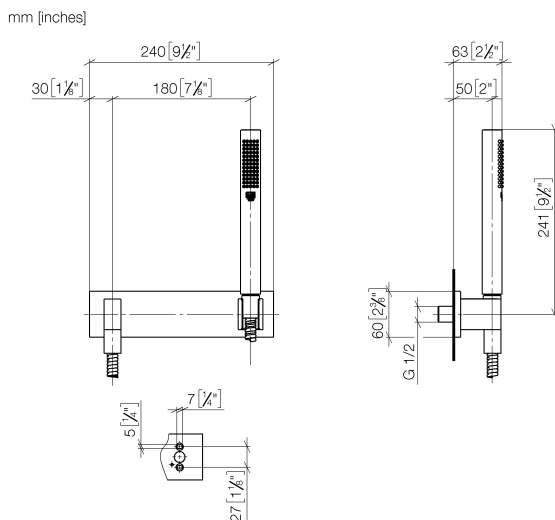

Душ - Deque

Душевой гарнитур со шлангом с накладной панелью - Dark Platinum matt

Артикульный номер: 27 818 980-99

- нормальная струя
- с системой защиты от известковых отложений
- отвод для душа 3/8"
- крышка 240 x 60 мм
- металлический душевой шланг 1250 мм со встроенной защитой от перекручивания
- настенное соединительное колено 1/2"
- расход макс. 15 л/мин
- Защищён от обратного потока.

Dark Platinum matt

размерный чертёж

Все величины в мм / дюймах = мм x 0,0394

Душ - Deque

Душевой гарнитур со шлангом с накладной панелью - Dark Platinum matt

Артикульный номер: 27 818 980-99

график расхода

Душ - Deque

Душевой гарнитур со шлангом с накладной панелью - Dark Platinum matt

Артикульный номер: 27 818 980-99

Другие варианты поверхностей

хром

27 818 980-00

платина матовая

27 818 980-06

платина