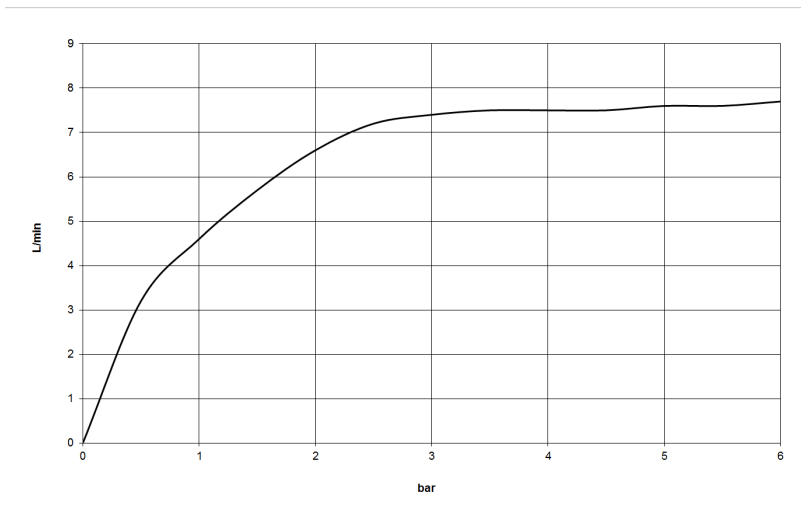

Dark Platinum matt

размерный чертёж

Все величины в мм / дюймах = мм x 0,0394

Душ - Deque

Душевой гарнитур со шлангом с накладной панелью - Dark Platinum matt

Артикульный номер: 27 818 980-99

график расхода

Душ - Deque