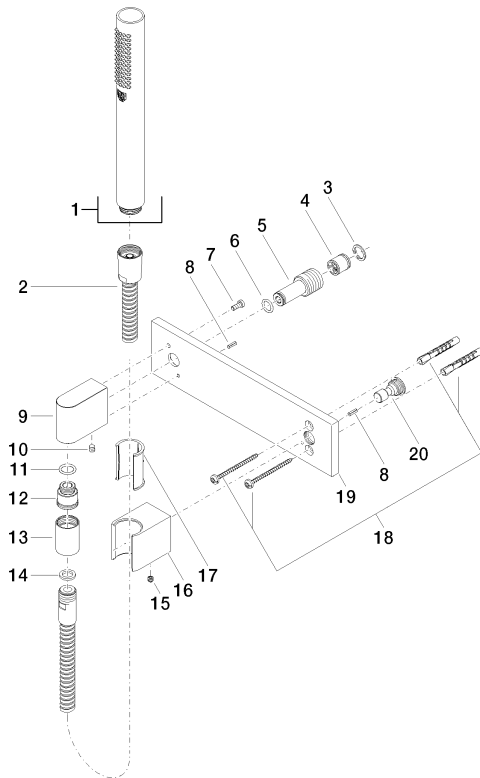

Душ - Deque

Душевой гарнитур со шлангом с накладной панелью - Dark Platinum matt

Артикульный номер: 27 818 980-99

- нормальная струя
- с системой защиты от известковых отложений
- отвод для душа 3/8"
- крышка 240 x 60 мм
- металлический душевой шланг 1250 мм со встроенной защитой от перекручивания
- настенное соединительное колено 1/2"
- расход макс. 15 л/мин
- Защищён от обратного потока.

27 818 980-08

латунь сатинированная

27 818 980-28

чёрный матовый

27 818 980-33

Другие поверхности по запросу (x-tra Service)

35 085 970 90

Уголок для настенного
монтажа -

Душ - Deque

Душевой гарнитур со шлангом с накладной панелью - Dark Platinum matt

Артикульный номер: 27 818 980-99

Спецификация запасных частей

№	Артикульный №	Наименование	Расходуемое кол-во
1	28 013 979-99	Ручной стержневой душ - Dark Platinum matt	1
2	09 30 02 072-99	Металлический шланг для душа 1/2" x 3/8" x 1250 мм - Dark Platinum matt	1
3	09 16 01 014 90	кольцо Ø 15 x 1 мм -	1
4	09 23 01 040 90	Back-flow preventer Ø 15,3 x 16 мм -	1
5	09 24 03 116 20 90	ниппель Ø 21 x 50 мм -	1
6	09 14 10 008 90	O-Ring 10,0 x 2,0 мм -	1
7	09 30 30 054 90	Крепление M4 x 10 мм -	1
8	09 31 11 026 90	Рифленный штифт Ø 5 x 12 мм -	2
9	09 11 03 026 20-99	Подключение 22 x 42 x 52 мм - Dark Platinum matt	1
10	09 31 11 005 90	Крепление M5 x 10 мм -	1
11	09 14 10 077 90	O-Ring EPDM 70 12,0 x 2,0 мм -	1
12	09 24 03 107 20 90	ниппель Ø 20 x 21,5 мм -	1
13	09 21 02 069-99	чехол Ø 22 x 31 мм - Dark Platinum matt	1
14	09 14 20 026 90	Прокладка Centellen WS 3820 14 x 8 x 2 мм Centellen WS 3820 -	1
15	04 31 11 112 00 90	Крепление M5 x 6 мм -	1
16	09 17 20 035-99	Держатель 32 x 40 x 49 мм - Dark Platinum matt	1
17	09 18 40 078 90	Держатель Ø 27,5 x 40,5 мм -	1
18	05 30 31 025 00 90	Крепление 4,5 x 60 мм -	1
19	09 11 02 120-99	крышка 240 x 60 x 9 мм - Dark Platinum matt	1
20	09 24 03 073 90	ниппель Ø 18 x 28 мм -	1