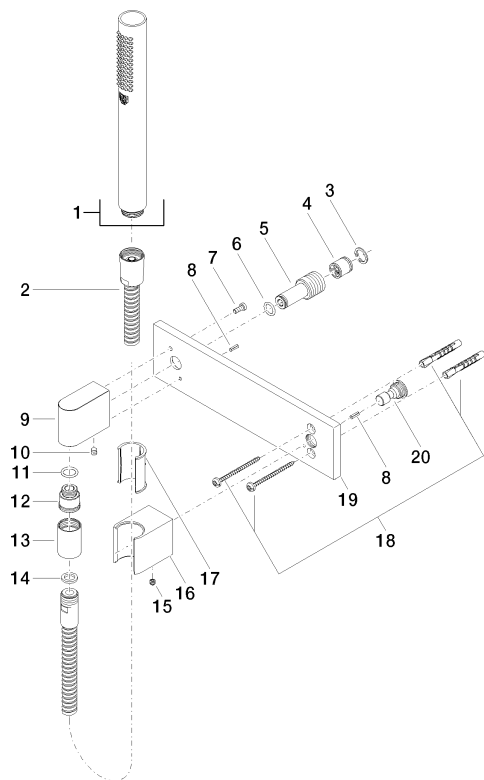

Душ - Deque

Душевой гарнитур со шлангом с накладной панелью - Dark Platinum matt

Артикулный номер: 27 818 980-99

Спецификация запасных частей

№	Артикулный №	Наименование	Расходуемое кол-во
1	28 013 979-99	Ручной стержневой душ - Dark Platinum matt	1
2	09 30 02 072-99	Металлический шланг для душа 1/2" x 3/8" x 1250 мм - Dark Platinum matt	1
3	09 16 01 014 90	кольцо Ø 15 x 1 мм -	1
4	09 23 01 040 90	Back-flow preventer Ø 15,3 x 16 мм -	1
5	09 24 03 116 20 90	ниппель Ø 21 x 50 мм -	1
6	09 14 10 008 90	O-Ring 10,0 x 2,0 мм -	1
7	09 30 30 054 90	Крепление M4 x 10 мм -	1
8	09 31 11 026 90	Рифленный штифт Ø 5 x 12 мм -	2
9	09 11 03 026 20-99	Подключение 22 x 42 x 52 мм - Dark Platinum matt	1
10	09 31 11 005 90	Крепление M5 x 10 мм -	1
11	09 14 10 077 90	O-Ring EPDM 70 12,0 x 2,0 мм -	1
12	09 24 03 107 20 90	ниппель Ø 20 x 21,5 мм -	1
13	09 21 02 069-99	чехол Ø 22 x 31 мм - Dark Platinum matt	1
14	09 14 20 026 90	Прокладка Centellen WS 3820 14 x 8 x 2 мм Centellen WS 3820 -	1
15	04 31 11 112 00 90	Крепление M5 x 6 мм -	1
16	09 17 20 035-99	Держатель 32 x 40 x 49 мм - Dark Platinum matt	1
17	09 18 40 078 90	Держатель Ø 27,5 x 40,5 мм -	1
18	05 30 31 025 00 90	Крепление 4,5 x 60 мм -	1
19	09 11 02 120-99	крышка 240 x 60 x 9 мм - Dark Platinum matt	1
20	09 24 03 073 90	ниппель Ø 18 x 28 мм -	1