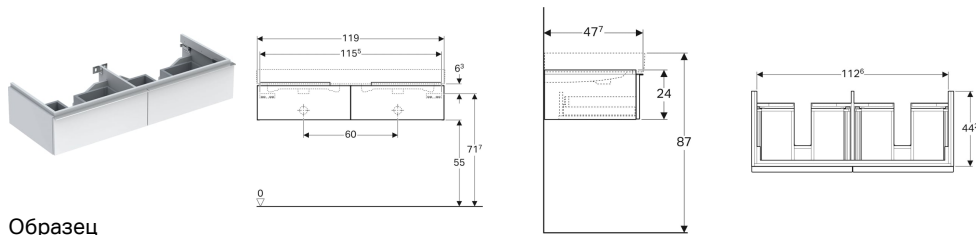

Шкафчик для двойной раковины Geberit iCon, с двумя выдвижными ящиками

Образец

Характеристики

- Подвесной
- С двумя выдвижными ящиками
- Ручка для открывания
- Выдвижной ящик с самовтягивающимся механизмом

- С защитой от конденсата
- Поставляется в собранном состоянии

Технические характеристики

Материал | Влагостойкое трехслойная ДСП

Объем поставки

- Шкафчик для двойной раковины
- Крепеж

Арт. №	Цвет / поверхность	В	Ширина раковина	Н	Т
840220000	Белый / Высокоглянцевое покрытие	119 см	120 см	24 см	47.7 см
841221000	Лавовый / Матовое покрытие	119 см	120 см	24 см	47.7 см
840222000	Платиновый / Высокоглянцевое покрытие	119 см	120 см	24 см	47.7 см
841222000	Натуральный дуб / Меламин, древесная структура	119 см	120 см	24 см	47.7 см