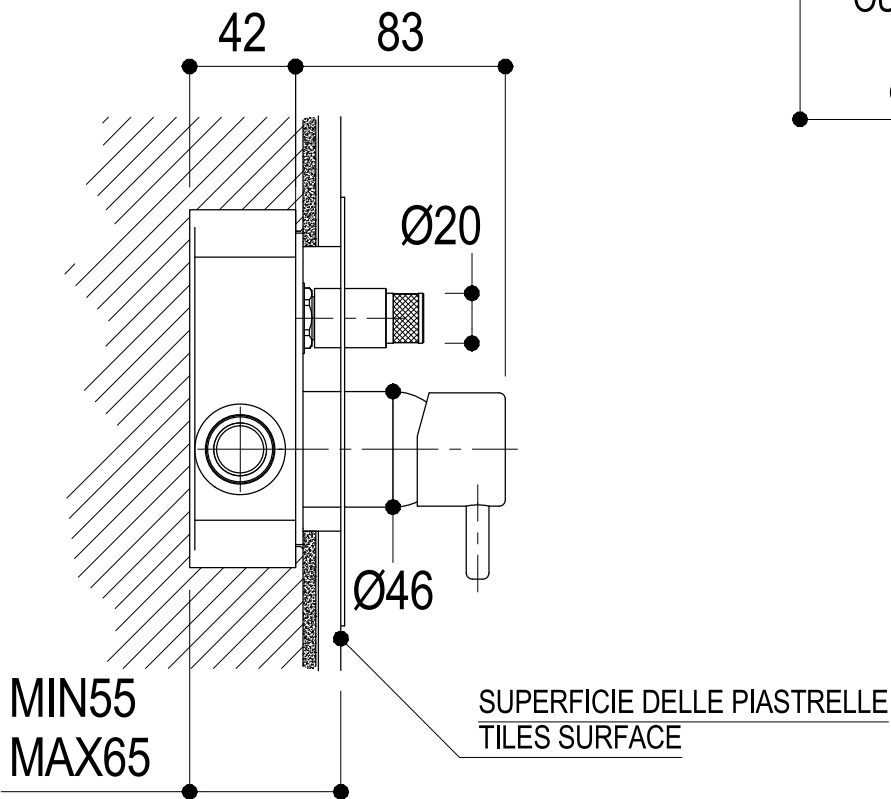

SCHEDA TECNICA / TECHNICAL DATA

RUBINETTERIE RITMONIO S.R.L. si riserva tutti i diritti connessi con il presente documento e con l'oggetto o la materia ivi rappresentati con divieto di riprodurlo, utilizzarlo o renderlo accessibile a terzi in assenza di previa autorizzazione. Disegno CAD non modificabile a mano

SERIE REVERSO

CODICE 6150

DATA EMISSIONE 30/07/09

DENOMINAZIONE Miscelatore monocomando ad incasso per vasca/doccia
Built-in single lever bath/shower mixer

REVISIONE 5
04/11/16