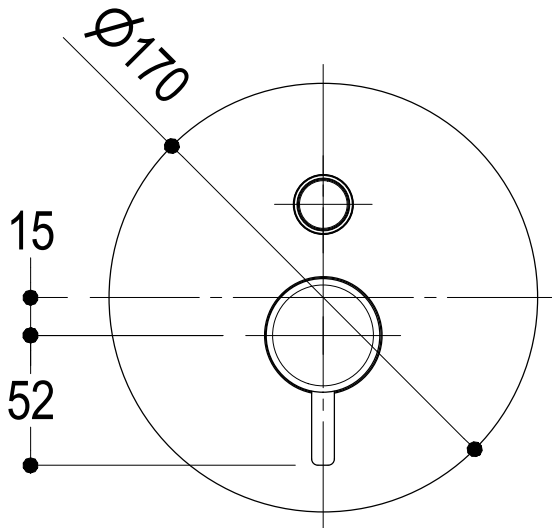

SCHEDA TECNICA / TECHNICAL DATA

RUBINETTERIE RITMONIO S.R.L. si riserva tutti i diritti connessi con il presente documento e con l'oggetto o la materia ivi rappresentati con divieto di riprodurlo, utilizzarlo o renderlo accessibile a terzi in assenza di previa autorizzazione. Disegno CAD non modificabile a mano

SERIE REVERSO

CODICE 6150

DATA EMISSIONE 30/07/09

DENOMINAZIONE Miscelatore monocomando ad incasso per vasca/doccia
Built-in single lever bath/shower mixer

REVISIONE 5
04/11/16