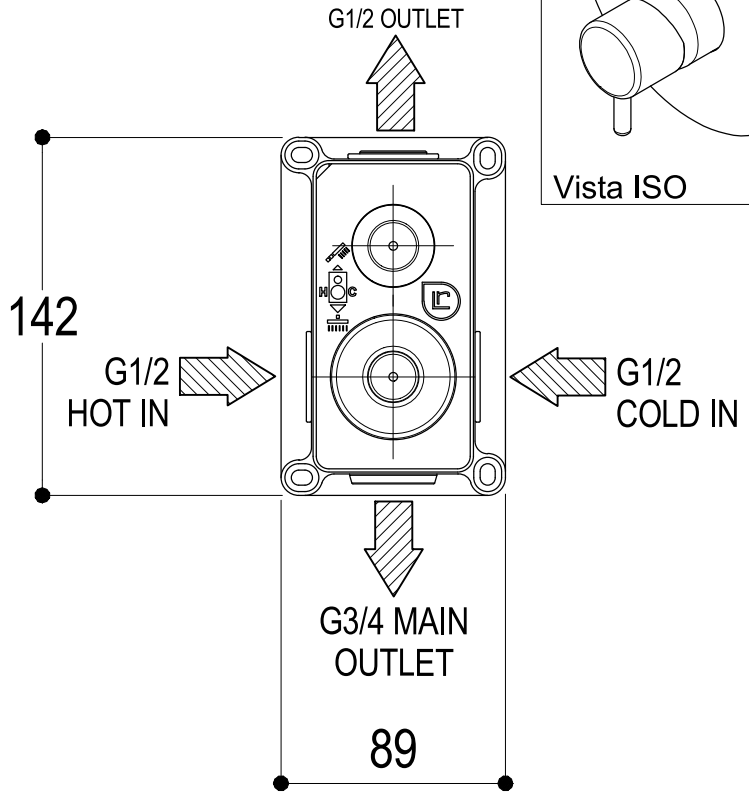

SCHEDA TECNICA / TECHNICAL DATA

RUBINETTERIE RITMONIO S.R.L. si riserva tutti i diritti connessi con il presente documento e con l'oggetto o la materia ivi rappresentati con divieto di riprodurlo, utilizzarlo o renderlo accessibile a terzi in assenza di previa autorizzazione. Disegno CAD non modificabile a mano

SERIE REVERSO

CODICE 6150

DATA EMISSIONE 30/07/09

DENOMINAZIONE Miscelatore monocomando ad incasso per vasca/doccia
Built-in single lever bath/shower mixer

REVISIONE 5
04/11/16