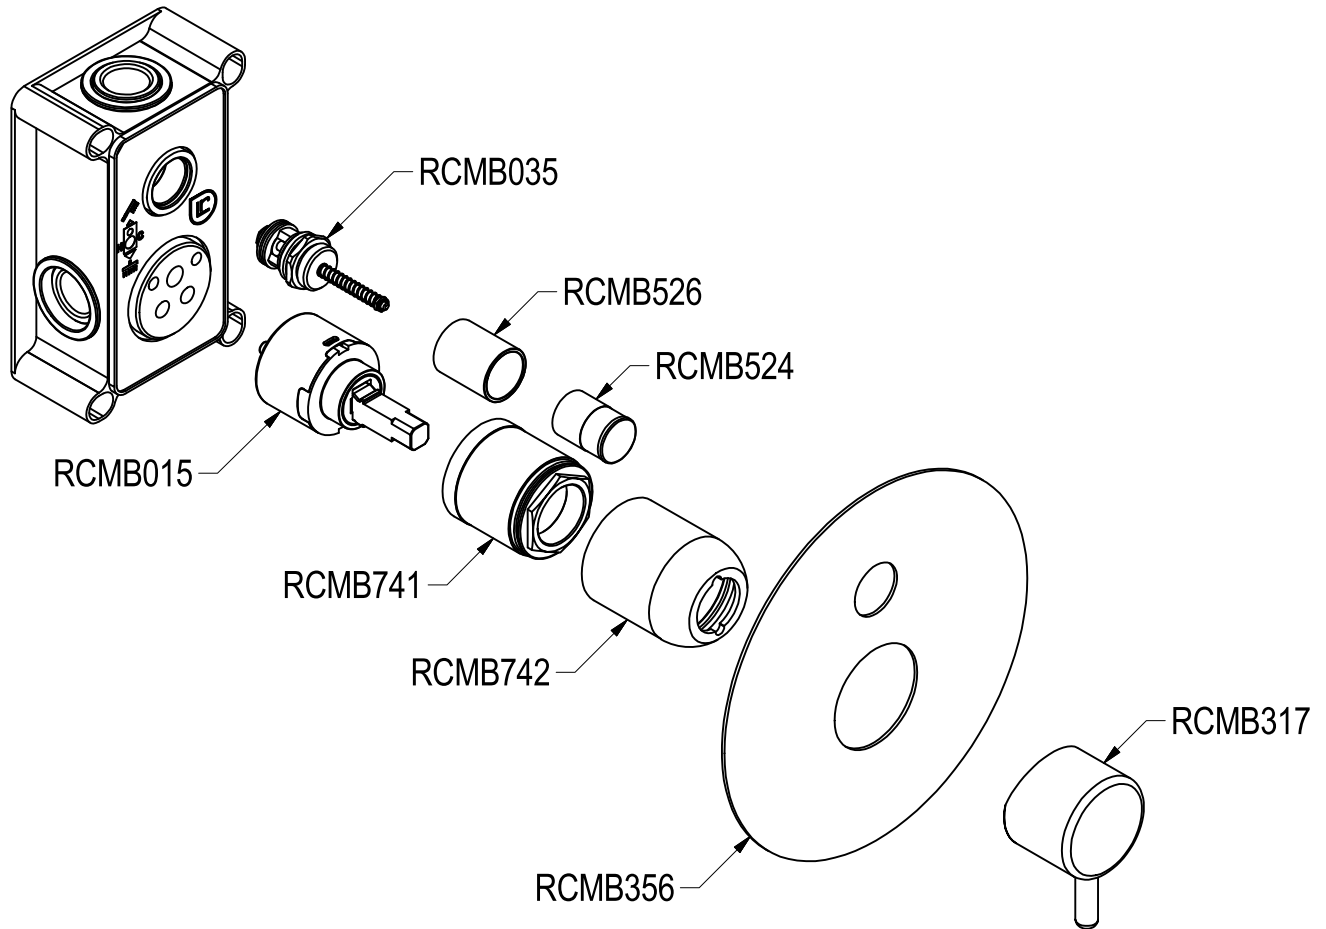

# SCHEDA TECNICA / TECHNICAL DATA

RUBINETTERIE RITMONIO S.R.L. si riserva tutti i diritti connessi con il presente documento e con l'oggetto o la materia ivi rappresentati con divieto di riprodurlo, utilizzarlo o renderlo accessibile a terzi in assenza di previa autorizzazione. Disegno CAD non modificabile a mano

SERIE	REVERSO	CODICE	Q0BA6150	DATA EMISSIONE	07/06/2016
DENOMINAZIONE	Miscelatore monocomando incasso vasca/doccia Built-in single lever bath/shower mixer			REVISIONE	1
					04/11/16