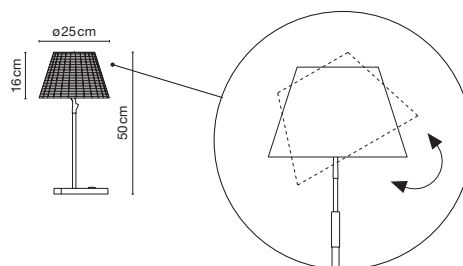

Structure

- Black
- Aluminium

Shade

- Black
- White
- Transparent

-  E14 HSGSP/C/UV 42W
-  E14 FBA 9W

Nolita M

Balancing lampshade