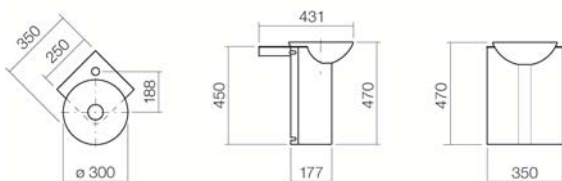

Aform

Ficha técnica

Lavabos completos

WP.Insert5

Referencia: 5245000110

Diseño de partners: busalt design

Propiedades

Nombre del artículo	WP.Insert5
Referencia	5245000110
Color estándar	Blanco / marrón antracita
Superficie especial	-
Variante	sin orificio para grifería, sin rebosadero
Variante especial	-
Medidas	250 x 250 x 470 mm
Material	Acero vitrificado
Peso neto	7,35 kg
Montaje	para la conexión a la pared
Accesorios	Espejo SP.300C, Espejo SP.300C.1
Indicaciones acerca de la grifería	Zona de impacto recomendada aprox. 84 – 124 mm desde el centro del grifo.

Con grifería de salida vertical (ángulo de impacto 90°) y aireador incorporado, el agua cae de forma óptima sobre orificio de desagüe.

Especificación de texto

Lavabo completo, 250 x 250 mm, altura 470 mm, lavabo tipo bowl 300 mm de acero vitrificado blanco (centro), sin rebosadero, consola pulverizada blanca, con orificio para grifo, repisa marrón antracita de acero vitrificado, incluye válvula de desagüe cromada sin cierre, sifón tipo botella y set de fijación