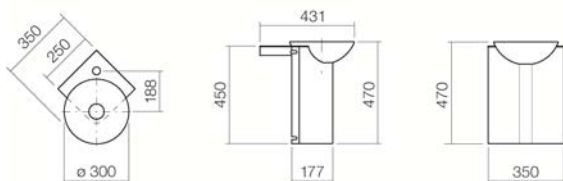

Dimensione  
Materiale

250 x 250 x 470 mm  
Acciaio vetrificato

Peso netto  
Montaggio

7,35 kg  
per la connessione al muro

Accessori

Specchio SP.300C, Specchio SP.300C.1

Indicazioni per la rubinetteria

Punto di caduta ottimale ca. 84 – 124 mm dal centro del foro.

Rubinetteria con erogazione perpendicolare alla bocca (angolo di direzione 90°) e con l'areatore anticalcare inserito garantisce una caduta ottimale dell'acqua nel bacino del lavabo.

---

#### Specifiche Testo

Spazio lavabo, 250 x 250 mm, altezza 470 mm, lavabo a bacinella 300 mm bianco in acciaio vetrificato, in centro, senza troppo pieno, base bianco verniciata a polveri, con orificio para grifo, mensola marrone antracite in acciaio vetrificato, compresi pileta di scarico con calotta cromata e kit di fissaggio