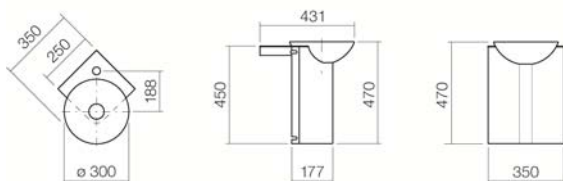

#### Kenmerken

Artikelomschrijving  
Artikelnummer  
Standaard kleur  
Speciale oppervlak

WP.Insert5  
5245000110  
Wit / antracietbruin  
-

Uitvoering  
Uitvoeringsvarianten  
Afmetingen  
Materiaal  
Nettogewicht  
Montage  
Accessoires  
Kranen verwijzing

zonder kraangat, zonder overloop  
-  
250 x 250 x 470 mm  
Geglazuurd staal  
7,35 kg  
voor de wandaansluiting  
Spiegel SP.300C, Spiegel SP.300C.1  
Optimaal neervalpunt ca.84 – 124 mm vanaf midden kraangat.

#### Specificatie

Hoekvormig wastafelmeubel, 250 x 250 mm, hoogte 470 mm, schotelvormige waskom 300 mm van wit geglazuurd staal, in het midden, zonder overloop, onderbouw wit met poedercoating, met kraangat, console antracietbruin geglazuurd staal, inclusief afvoerplug met verchromde afdekkap en bevestigingsset