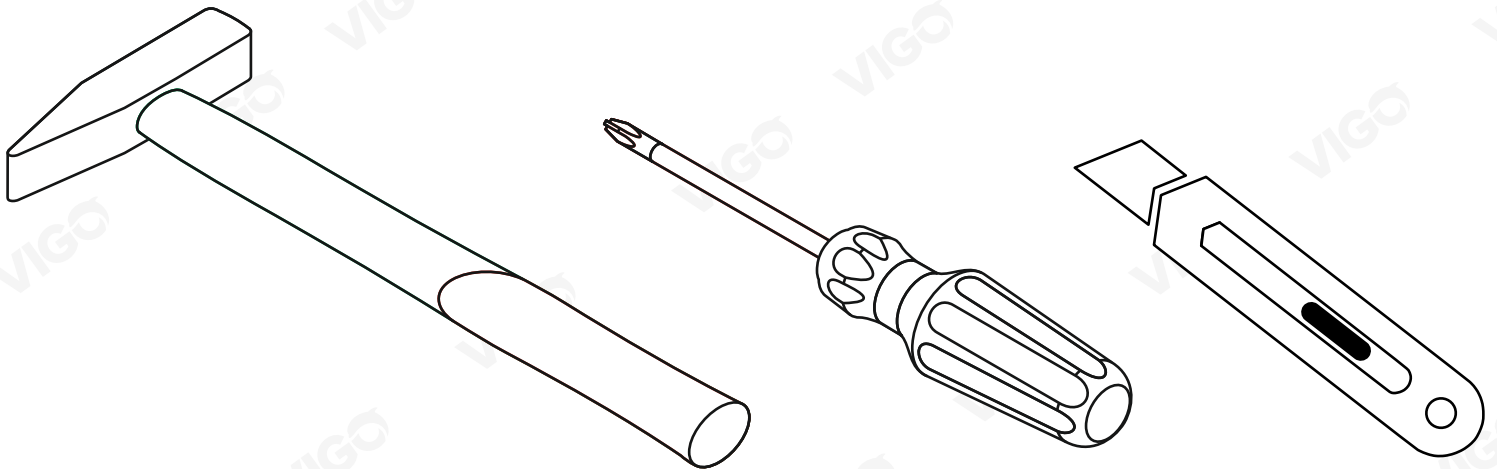

2x

2x

2x

1x

4x

6x

10x

14x

4x

32x

32x

10x

10x

6x