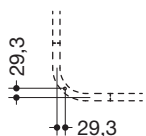

Deckenabhängung 900.34.00240

- gerade Stange mit Befestigungsrosette
- dient zur Befestigung von Vorhangstangen
- aus hochwertigem Edelstahl, verchromt
- Länge 500 mm
- Stangendurchmesser 25 mm, Rosettendurchmesser 70 mm
- kann an der Rosette bauseits bis auf 200 mm gekürzt werden
- Befestigung mit Rosette an der Decke
- inklusive korrosionsfreiem Befestigungsmaterial sowie Dichtband zur Abdichtung der Bohrpunkte

Abbildung ähnlich

Abmessungen in mm

nachträglich einsetzbar
am 90°-Bogen

Oberfläche

Chr

Alternative Oberflächen

XA

DX