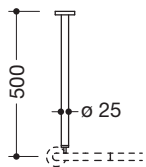

Deckenabhängung 900.34.00240

- gerade Stange mit Befestigungsrosette
- dient zur Befestigung von Vorhangstangen
- aus hochwertigem Edelstahl, verchromt
- Länge 500 mm
- Stangendurchmesser 25 mm, Rosettendurchmesser 70 mm
- kann an der Rosette bauseits bis auf 200 mm gekürzt werden
- Befestigung mit Rosette an der Decke
- inklusive korrosionsfreiem Befestigungsmaterial sowie Dichtband zur Abdichtung der Bohrpunkte

Abbildung ähnlich

Abmessungen in mm

nachträglich einsetzbar
am 90°-Bogen

Oberfläche

Chr

Alternative Oberflächen

XA

DX