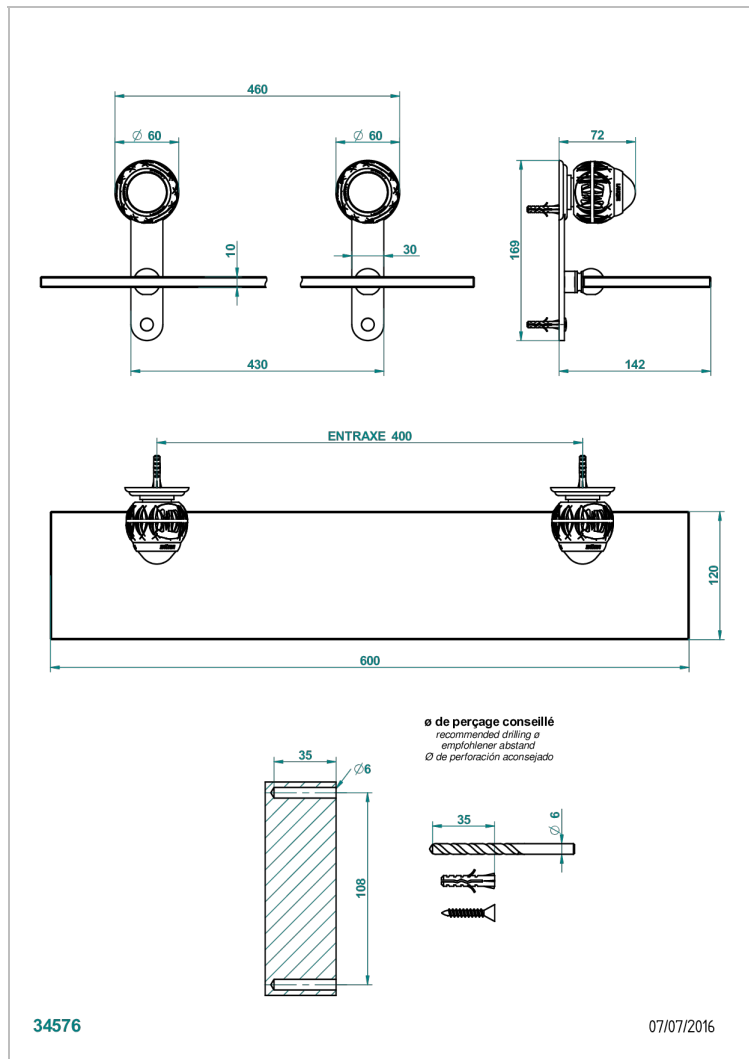

# PANTHERE CO СВЕТЛЫМ ХРУСТАЛЕМ

A2H-564

Полка стеклянная 60 см с кронштейнами

THG<sup>®</sup>  
PARIS

## ХАРАКТЕРИСТИКИ

- Panthere со светлым хрусталём
- Полка стеклянная 60 см с кронштейнами