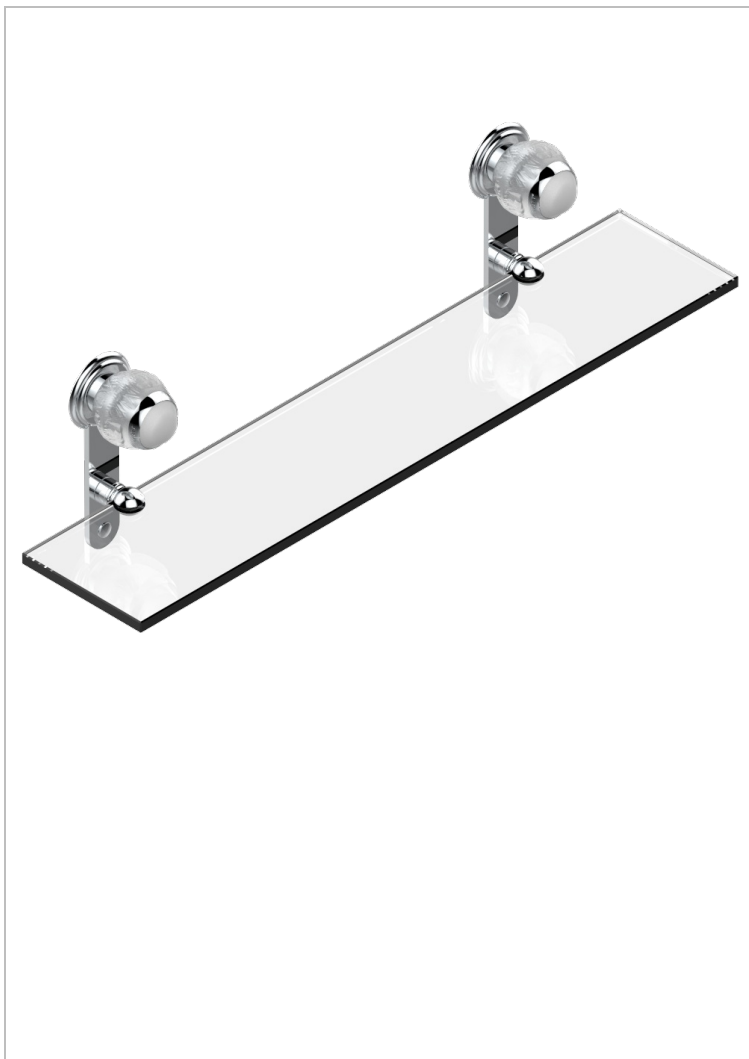

# PANTHERE CO СВЕТЛЫМ ХРУСТАЛЕМ

A2H-564

Полка стеклянная 60 см с кронштейнами

THG<sup>®</sup>  
PARIS

## ХАРАКТЕРИСТИКИ

- Panthere со светлым хрусталём
- Полка стеклянная 60 см с кронштейнами