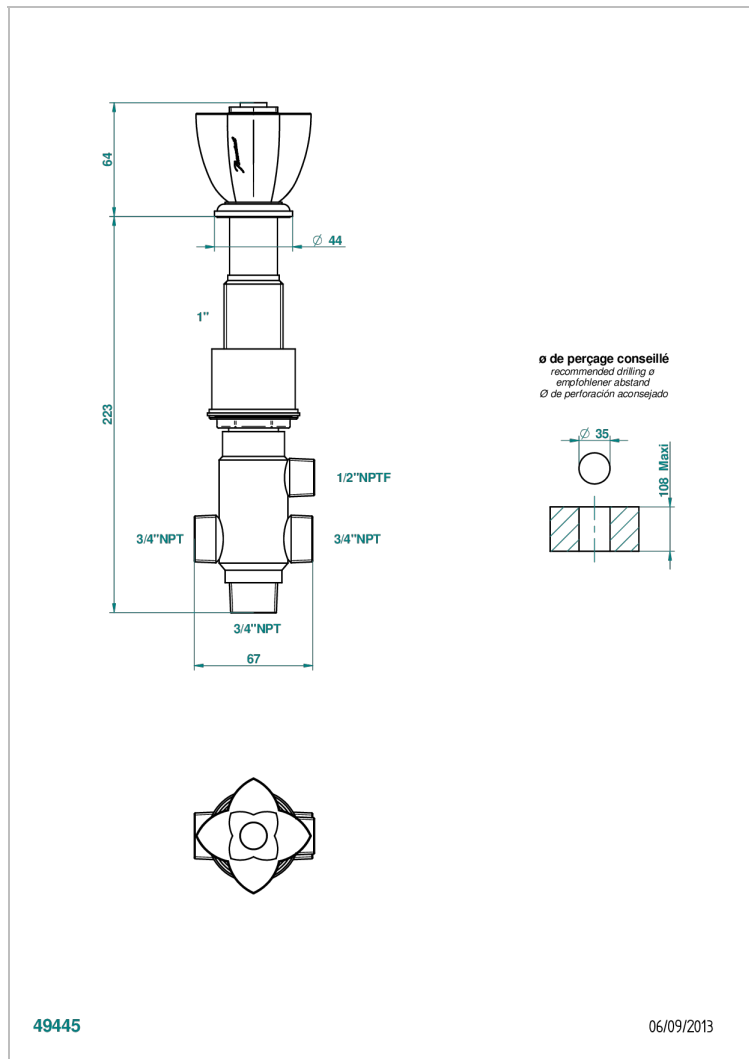

PETALE DE CRISTAL, СИНИИ ХРУСТАЛЬ

U6B-50/4/VG

Переключатель наворотный 2 входа 3/4", один выход 3/4" и один выход 1x1/2"

THG[®]
PARIS

ХАРАКТЕРИСТИКИ

- Pétale de Cristal, синий хрусталь
- Переключатель наворотный 2 входа 3/4", один выход 3/4" и один выход 1x1/2"