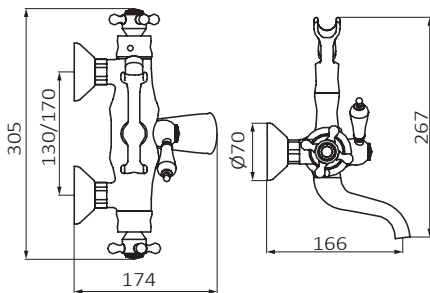

FICHA TÉCNICA

Fecha revisión: 28/05/20

SERIE: **CLÁSICA**

PRODUCTO: **Termostática de baño-ducha 1866**

ACCESORIOS:

ACABADO: **latón viejo**

REFERENCIA: **106 199**

EAN 13: **8435200024082**

PESO: **4.16 kg** ANCHO: **17 cm** LARGO: **20.5 cm** ALTO: **8 cm**

ESPECIFICACIONES TÉCNICAS:

- › Presión recomendada: **1 a 5 bar**
- › Presión máxima de utilización: **10 bar**
- › Cotas de conexión según **UNE-EN ISO 228-1**
- › Sensibilidad y acústica según norma **EN ISO 3822**
- › En maneta central

ESPECIFICACIONES DE MATERIAL:

- › Cuerpos **mecanizados en latón**
- › Recubrimiento níquel-cromo resistente al ensayo de niebla salina según **UNE-EN 248**
- › Material maneta: **latón**

CARACTERÍSTICAS DE USO: