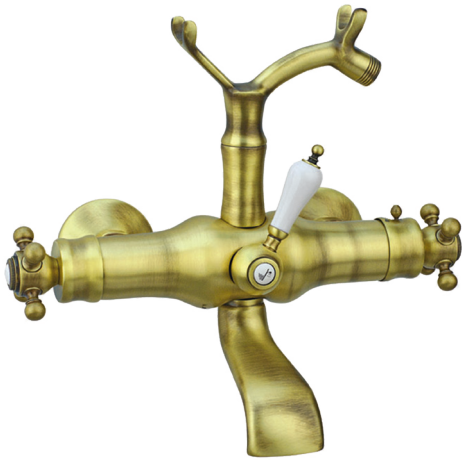

FICHA TÉCNICA

Fecha revisión: 28/05/20

SERIE: **CLÁSICA**

PRODUCTO: **Termostática de baño-ducha 1866**

ACCESORIOS:

ACABADO: **latón viejo**

REFERENCIA: **106 199**

EAN 13: **8435200024082**

PESO: **4.16 kg** ANCHO: **17 cm** LARGO: **20.5 cm** ALTO: **8 cm**

ESPECIFICACIONES TÉCNICAS:

- › Presión recomendada: **1 a 5 bar**
- › Presión máxima de utilización: **10 bar**
- › Cotas de conexión según **UNE-EN ISO 228-1**
- › Sensibilidad y acústica según norma **EN ISO 3822**
- › En maneta central

ESPECIFICACIONES DE MATERIAL:

- › Cuerpos **mecanizados en latón**
- › Recubrimiento níquel-cromo resistente al ensayo de niebla salina según **UNE-EN 248**
- › Material maneta: **latón**

CARACTERÍSTICAS DE USO: