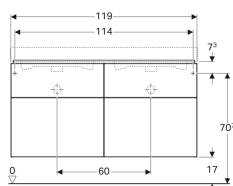

Шкафчик для двойной раковины Geberit iCon, с четырьмя выдвижными ящиками

Образец

Характеристики

- Подвесной
- С четырьмя выдвижными ящиками
- Ручка для открывания
- Выдвижной ящик с самовтягивающимся механизмом

- С защитой от конденсата
- Поставляется в собранном состоянии

Технические характеристики

Материал | Влагостойкое трехслойная ДСП

Объем поставки

- Шкафчик для двойной раковины
- Крепеж

Арт. №	Цвет / поверхность	В	Ширина раковина	Н	Т
840520000	Белый / Высокоглянцевое покрытие	119 см	120 см	62 см	47.7 см
841521000	Лавовый / Матовое покрытие	119 см	120 см	62 см	47.7 см
840522000	Платиновый / Высокоглянцевое покрытие	119 см	120 см	62 см	47.7 см
841522000	Натуральный дуб / Меламин, древесная структура	119 см	120 см	62 см	47.7 см