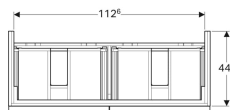

Шкафчик для двойной раковины Geberit iCon, с четырьмя выдвижными ящиками

Образец

Характеристики

- Подвесной
- С четырьмя выдвижными ящиками
- Ручка для открывания
- Выдвижной ящик с самовтягивающимся механизмом

- С защитой от конденсата
- Поставляется в собранном состоянии

Технические характеристики

Материал | Влагостойкое трехслойная ДСП

Объем поставки

- Шкафчик для двойной раковины
- Крепеж

Арт. №	Цвет / поверхность	В	Ширина раковина	Н	Т
840520000	Белый / Высокоглянцевое покрытие	119 см	120 см	62 см	47.7 см
841521000	Лавовый / Матовое покрытие	119 см	120 см	62 см	47.7 см
840522000	Платиновый / Высокоглянцевое покрытие	119 см	120 см	62 см	47.7 см
841522000	Натуральный дуб / Меламин, древесная структура	119 см	120 см	62 см	47.7 см