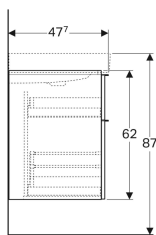

Шкафчик для двойной раковины Geberit iCon, с четырьмя выдвижными ящиками

Образец

Характеристики

- Подвесной
- С четырьмя выдвижными ящиками
- Ручка для открывания
- Выдвижной ящик с самовтягивающимся механизмом

- С защитой от конденсата
- Поставляется в собранном состоянии

Технические характеристики

Материал | Влагостойкое трехслойная ДСП

Объем поставки

- Шкафчик для двойной раковины
- Крепеж

Арт. №	Цвет / поверхность	В	Ширина раковина	Н	Т
840520000	Белый / Высокоглянцевое покрытие	119 см	120 см	62 см	47.7 см
841521000	Лавовый / Матовое покрытие	119 см	120 см	62 см	47.7 см
840522000	Платиновый / Высокоглянцевое покрытие	119 см	120 см	62 см	47.7 см
841522000	Натуральный дуб / Меламин, древесная структура	119 см	120 см	62 см	47.7 см