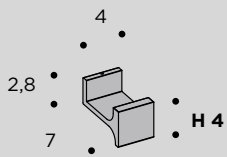

TERMOARREDO

Possibilità di accessorizzare il Termoarredo. Per ulteriori informazioni consultare il listino Ibra Showers.

The heated towel rails can be accessorised. For more information, please see our Ibra Showers price list.

Possibilité d'équiper le sèche-serviettes. Pour davantage d'informations, consulter le catalogue Ibra Showers.

Возможность оснащения дизайн-радиатора. Для получения дополнительной информации см. прайс-лист Ibra Showers.