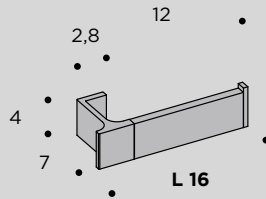

TERMOARREDO

Possibilità di accessorizzare il Termoarredo. Per ulteriori informazioni consultare il listino Ibra Showers.

The heated towel rails can be accessorised. For more information, please see our Ibra Showers price list.

Possibilité d'équiper le sèche-serviettes. Pour davantage d'informations, consulter le catalogue Ibra Showers.

Возможность оснащения дизайн-радиатора. Для получения дополнительной информации см. прайс-лист Ibra Showers.