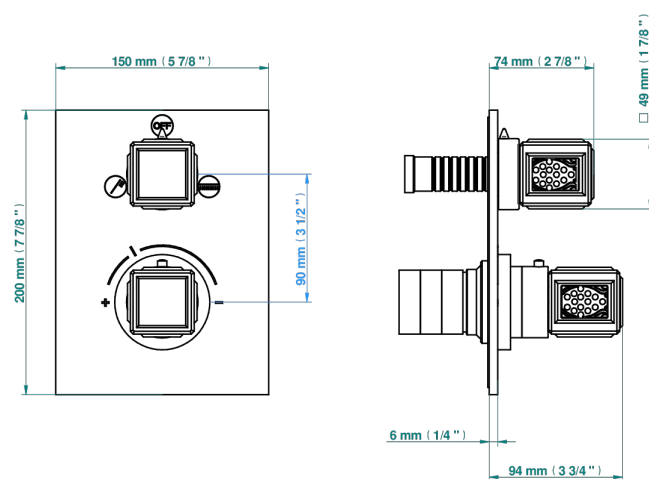

МЕТРОПОЛИС С ЧЕРНЫМ ХРУСТАЛЕМ

A2L-5500BE

THG[®]
PARIS

Ручка регулировки и маховик 2-канального переключателя для термостатического смесителя арт. 5500AE

3 pastilles inclus / 3 pads included

Compatible with

5500AE
5500AE/US
5500AE/W

Boite / Box Joint Plaque / Seal Plate Tube

60380

27/01/2020

ХАРАКТЕРИСТИКИ

- ASME : ASME A112.18.1-2011/CSA B125.1-11
- DVGW : DW-6512CQ0608

СТАНДАРТЫ

СВЯЗАННЫЕ ТОВАРНЫЕ ПОЗИЦИИ

- Ref. G00-5500AE Термостат THG 1/2" с коробкой для встраивания, восковым картриджем, запорным вентилем с двумя выходами, без ручек регулировки
- Ref. G00-5100G Стопорное кольцо для термостатического смесителя THG с комплектом креплений