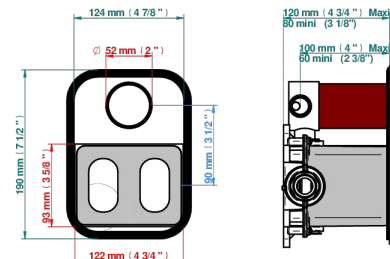

МЕТРОПОЛИС С ЧЕРНЫМ ХРУСТАЛЕМ

A2L-5500BE

THG[®]
PARIS

Ручка регулировки и маховик 2-канального переключателя для термостатического смесителя арт. 5500AE

3 pastilles inclus / 3 pads included

Compatible with

5500AE
5500AE/US
5500AE/W

Boite / Box Joint Plaque / Seal Plate Tube

60380

27/01/2020

ХАРАКТЕРИСТИКИ

- ASME : ASME A112.18.1-2011/CSA B125.1-11
- DVGW : DW-6512CQ0608

СТАНДАРТЫ

СВЯЗАННЫЕ ТОВАРНЫЕ ПОЗИЦИИ

- Ref. G00-5500AE Термостат THG 1/2" с коробкой для встраивания, восковым картриджем, запорным вентилем с двумя выходами, без ручек регулировки
- Ref. G00-5100G Стопорное кольцо для термостатического смесителя THG с комплектом креплений