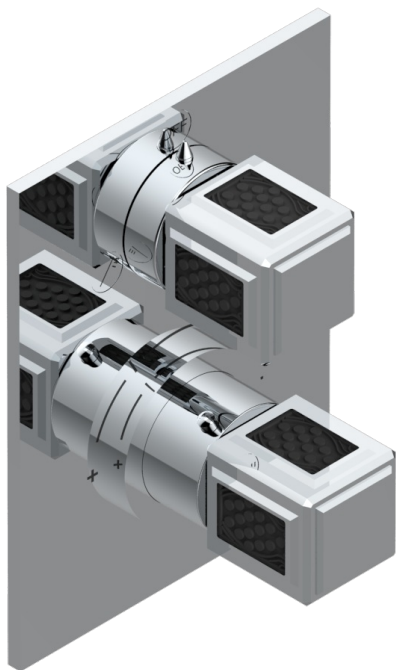

МЕТРОПОЛИС С ЧЕРНЫМ ХРУСТАЛЕМ

A2L-5500BE

THG[®]
PARIS

Ручка регулировки и маховик 2-канального переключателя для термостатического смесителя арт. 5500AE

3 pastilles inclus / 3 pads included

Compatible with

5500AE
5500AE/US
5500AE/W

Boite / Box Joint Plaque / Seal Plate Tube

60380

27/01/2020

ХАРАКТЕРИСТИКИ

- ASME : ASME A112.18.1-2011/CSA B125.1-11
- DVGW : DW-6512CQ0608

СТАНДАРТЫ

СВЯЗАННЫЕ ТОВАРНЫЕ ПОЗИЦИИ

- Ref. G00-5500AE Термостат THG 1/2" с коробкой для встраивания, восковым картриджем, запорным вентилем с двумя выходами, без ручек регулировки
- Ref. G00-5100G Стопорное кольцо для термостатического смесителя THG с комплектом креплений