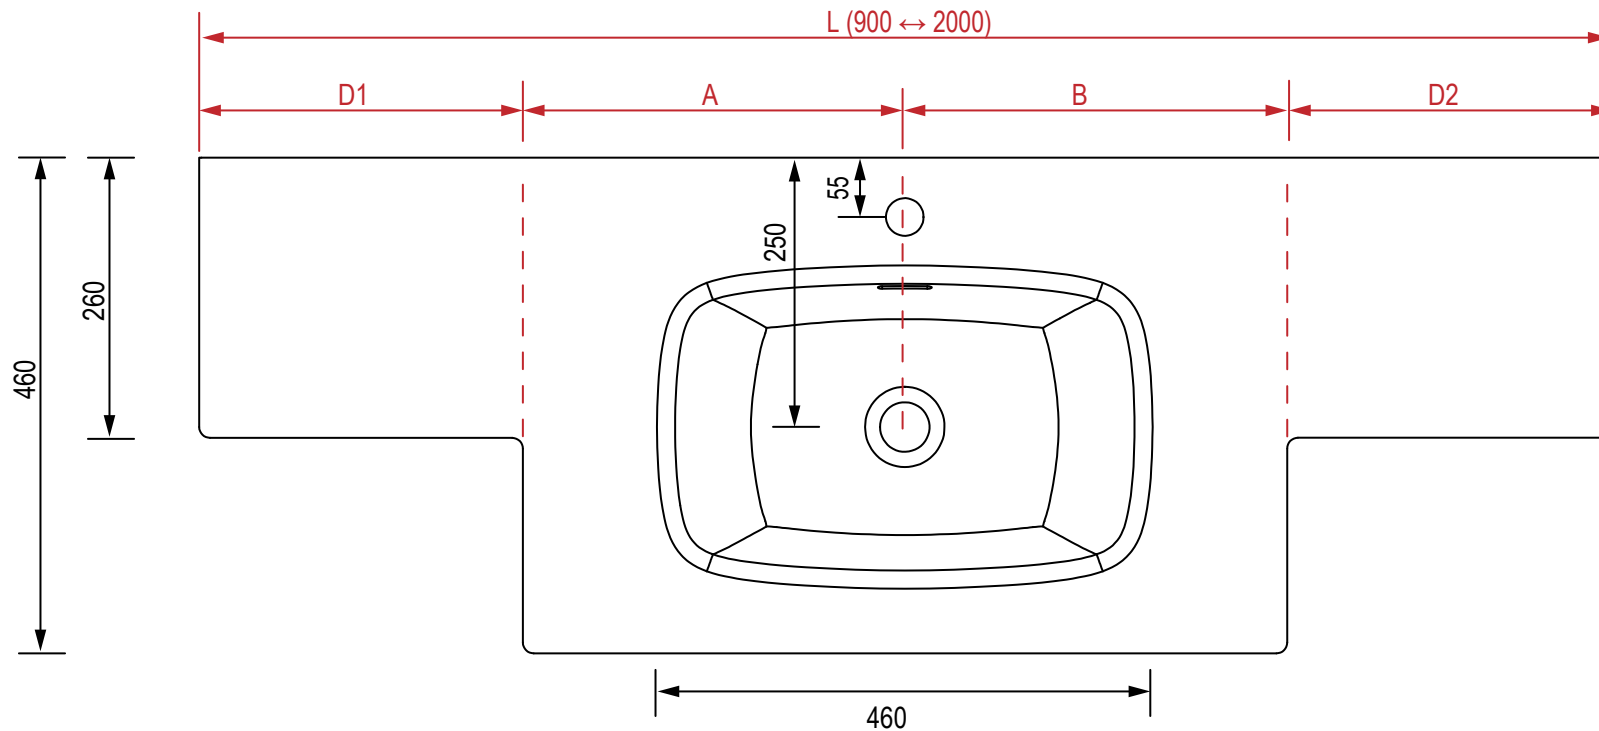

COD. ART. NR.	L	A	B	D1	D2

MEDIDA DE MUEBLE/ MEUBLE MESURE/ MOBILE
 MISURA/ MÖBEL MESSUNG/ FURNITURE MEASUREMENT **600/ 700**

Salsar

Descripción:
 LAVABO DOBLE FONDO/ PLANS VASQUE DOUBLE PROFONDEUR/LAVABI CON DOPPIA
 PROFONDITÀ/WASCHBECKEN ZWEI TIEFEN/WASHBASIN WITH DOUBLE DEPTH