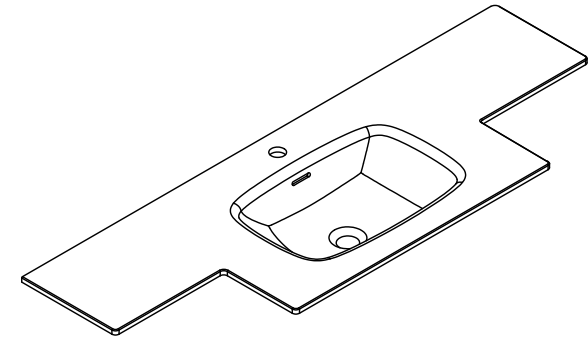

COD. ART. NR.	L	A	B	D1	D2

MEDIDA DE MUEBLE/ MEUBLE MESURE/ MOBILE
 MISURA/ MÖBEL MESSUNG/ FURNITURE MEASUREMENT **600/ 700**

Salsar

Descripción:
 LAVABO DOBLE FONDO/ PLANS VASQUE DOUBLE PROFONDEUR/LAVABI CON DOPPIA
 PROFONDITÀ/WASCHBECKEN ZWEI TIEFEN/WASHBASIN WITH DOUBLE DEPTH