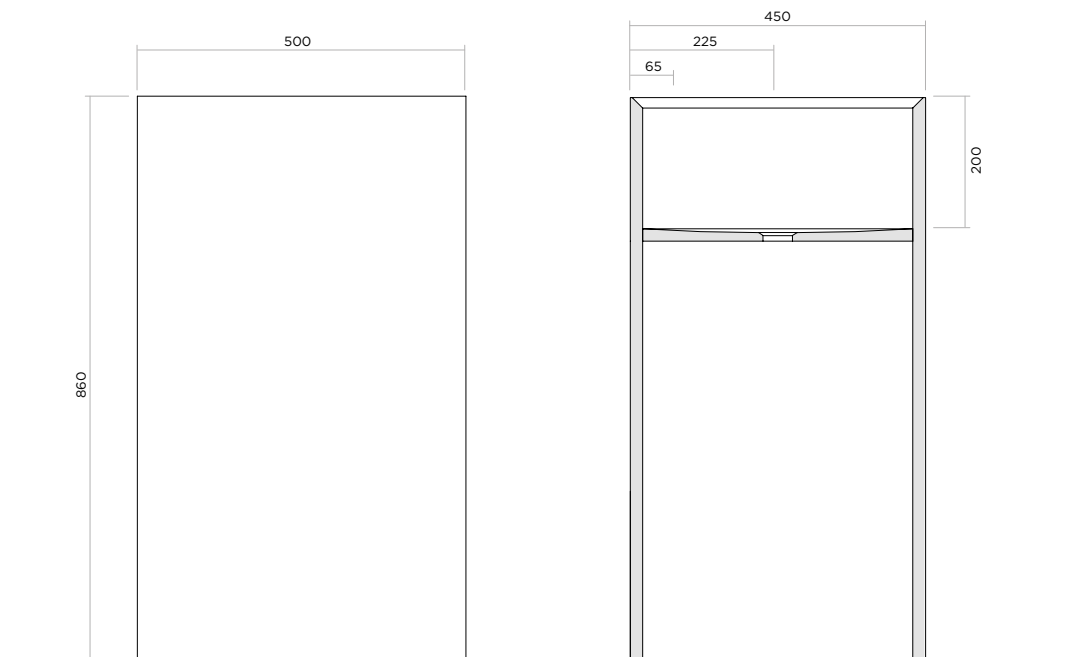

ARBI
BATHROOM

Arbi Arredobagno srl

Via L. Zanussi, 34/A - 33070 Brugnera (PN) - Italy
T. +39 0434 624822 - www.arbiarredobagno.it
info@arbirredobagno.it