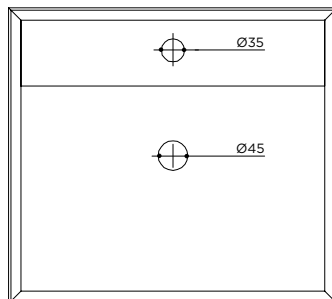

ARBI
BATHROOM

Arbi Arredobagno srl

Via L. Zanussi, 34/A - 33070 Brugnera (PN) - Italy
T. +39 0434 624822 - www.arbiarredobagno.it
info@arbirredobagno.it