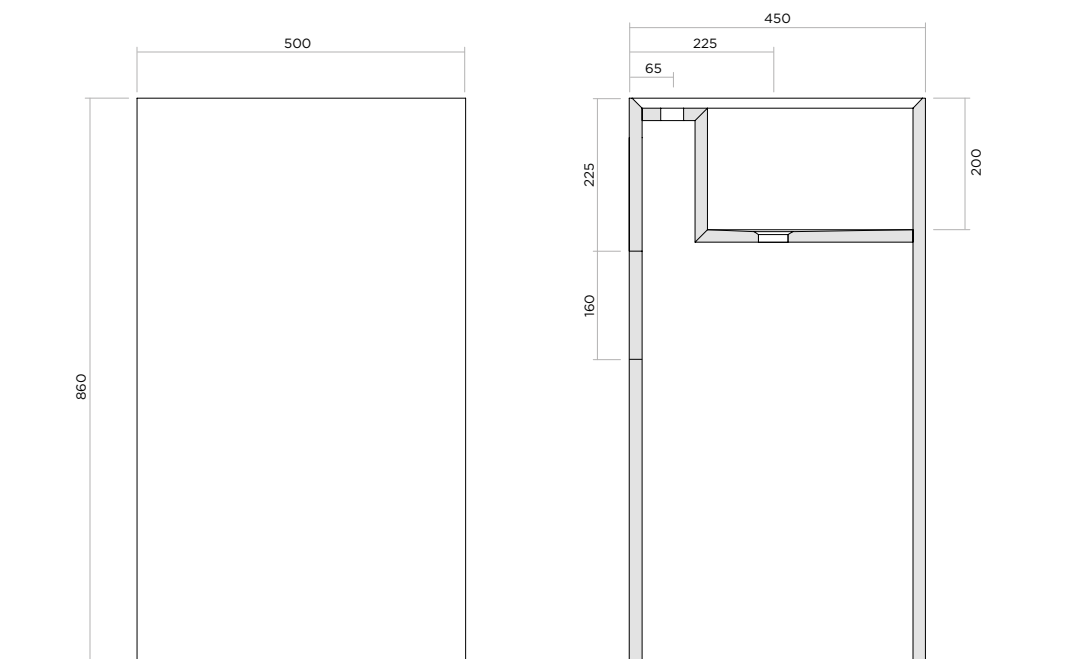

ARBI
BATHROOM

Arbi Arredobagno srl

Via L. Zanussi, 34/A - 33070 Brugnera (PN) - Italy
T. +39 0434 624822 - www.arbiarredobagno.it
info@arbirredobagno.it