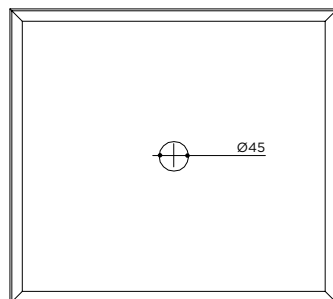

ARBI
BATHROOM

Arbi Arredobagno srl

Via L. Zanussi, 34/A - 33070 Brugnera (PN) - Italy
T. +39 0434 624822 - www.arbiarredobagno.it
info@arbirredobagno.it