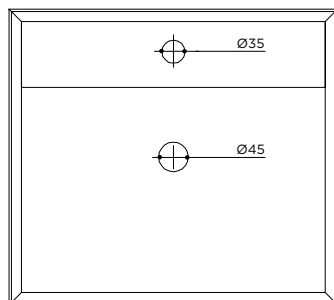

ARBI
BATHROOM

Arbi Arredobagno srl

Via L. Zanussi, 34/A - 33070 Brugnera (PN) - Italy
T. +39 0434 624822 - www.arbiarredobagno.it
info@arbirredobagno.it