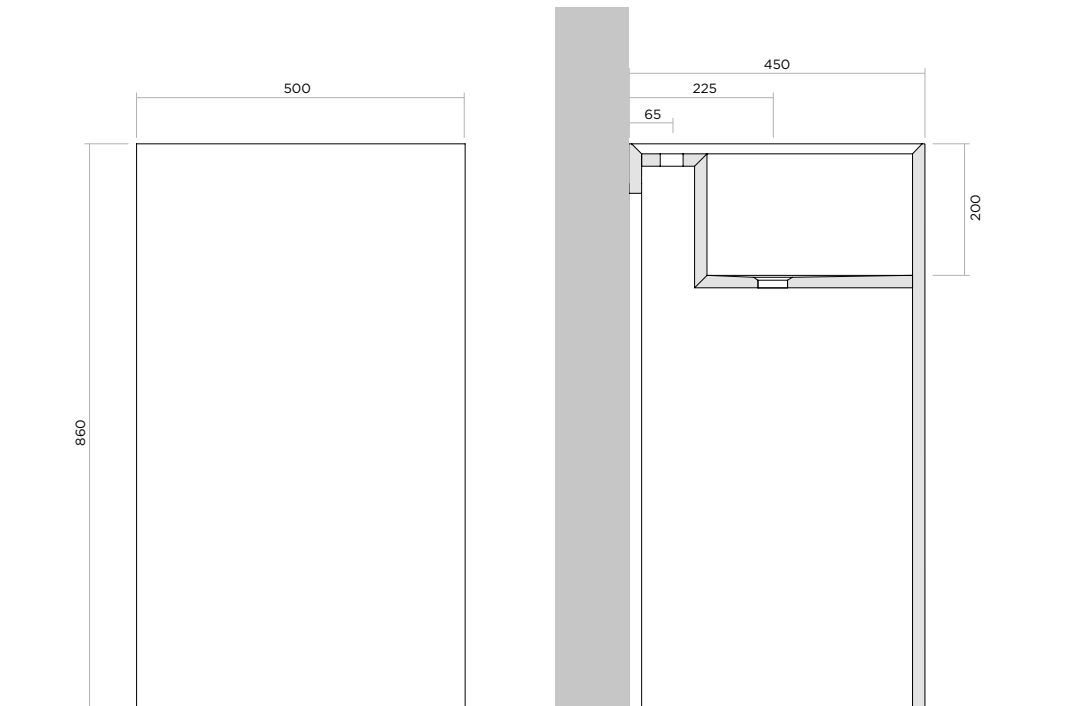

ARBI
BATHROOM

Arbi Arredobagno srl

Via L. Zanussi, 34/A - 33070 Brugnera (PN) - Italy
T. +39 0434 624822 - www.arbiarredobagno.it
info@arbirredobagno.it