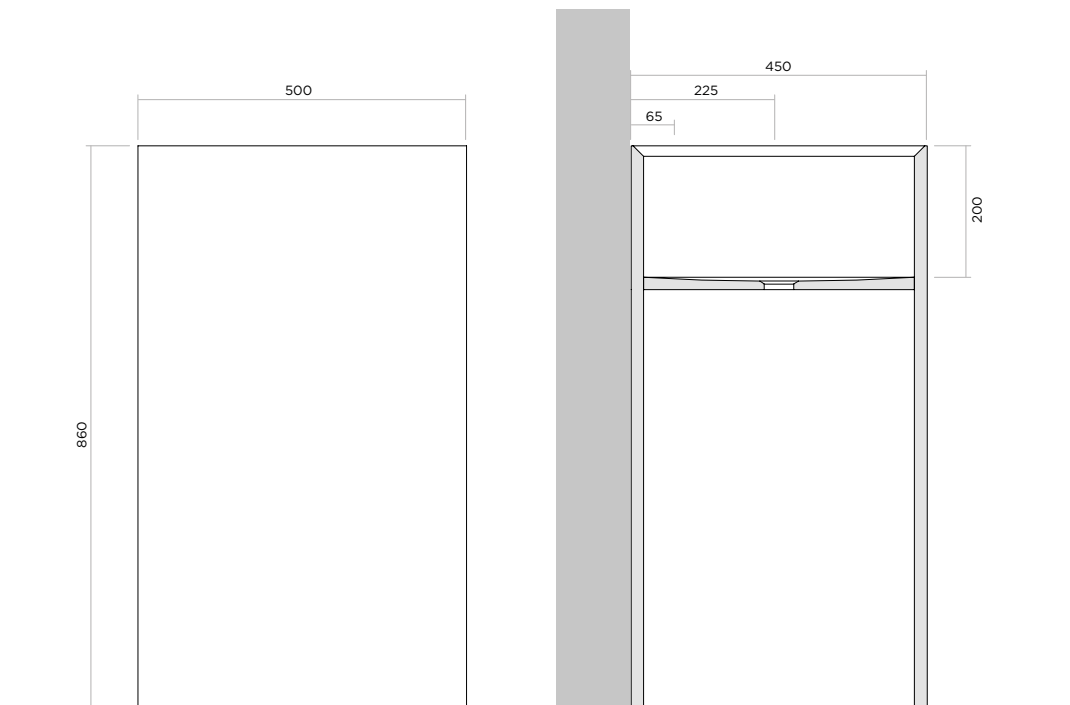

ARBI
BATHROOM

Arbi Arredobagno srl

Via L. Zanussi, 34/A - 33070 Brugnera (PN) - Italy
T. +39 0434 624822 - www.arbiarredobagno.it
info@arbirredobagno.it