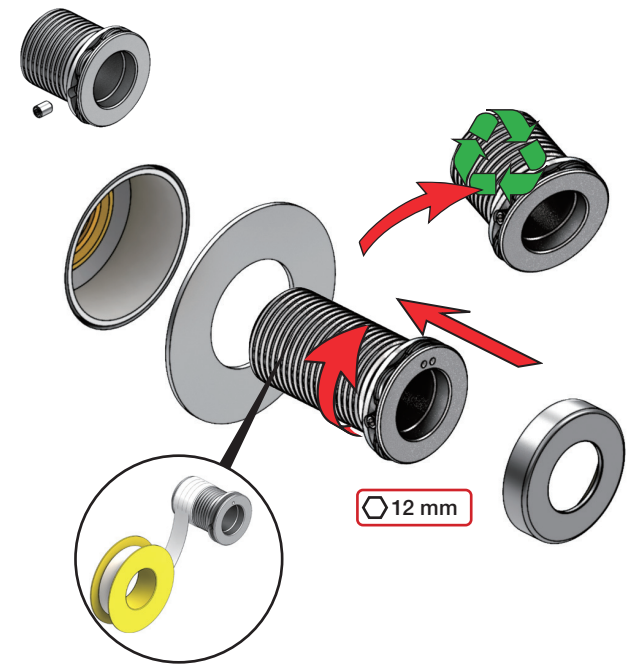

1

2

Extension Verlängerung   Forlængerdele Förlängning   Verlængstukken Modification

T Min. 3 mm
Max. 65 mm

Y Min. 48 mm
Max. 110 mm

T	Y	VR2019
3 - 15 mm	110 - 98 mm	Std.
15 - 25 mm	98 - 88 mm	+10
25 - 35 mm	88 - 78 mm	+20
35 - 45 mm	78 - 68 mm	+30
45 - 55 mm	68 - 58 mm	+40
55 - 65 mm	58 - 48 mm	+50

3

2

VR2019+