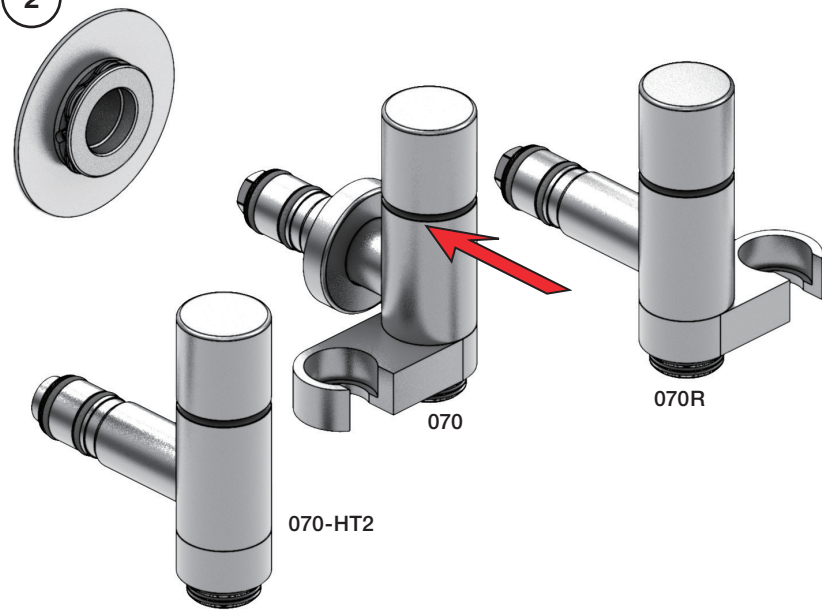

VOLA 070, 070R, 070-HT2

Fitting instruction
 Montageanleitung
 Monteringsvejledning
 Monteringsvægledning
 Montage hanleiding
 Manuel de montage

Data	Bar:	1	2	3	4	5
070/070R	(l/min) (Gal/min)	9 2.5	9 2.5	9 2.5	9 2.5	9 2.5
070-HT2	(l/min) (Gal/min)	9 2.5	12 3.2	15 4.0	17 4.5	19 5
	Max. 65°C. 150°F					

VR161:
 VR161K: 7 l/min - 1.8 Gal/min (Cal Green)

1

2

Extension Verlängerung Forlængerdele Förlängning Verlængstukken Modification

T Min. 3 mm
Max. 65 mm

Y Min. 48 mm
Max. 110 mm

T	Y	VR2019
3 - 15 mm	110 - 98 mm	Std.
15 - 25 mm	98 - 88 mm	+10
25 - 35 mm	88 - 78 mm	+20
35 - 45 mm	78 - 68 mm	+30
45 - 55 mm	68 - 58 mm	+40
55 - 65 mm	58 - 48 mm	+50