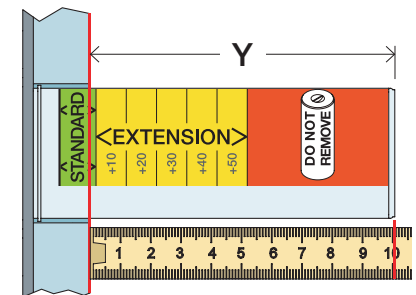

VOLA 070, 070R, 070-HT2

Fitting instruction
 Montageanleitung
 Monteringsvejledning
 Monteringsvægledning
 Montage hanleiding
 Manuel de montage

Data	Bar:	1	2	3	4	5
070/070R	(l/min) (Gal/min)	9 2.5	9 2.5	9 2.5	9 2.5	9 2.5
070-HT2	(l/min) (Gal/min)	9 2.5	12 3.2	15 4.0	17 4.5	19 5
	Max. 65°C. 150°F					

VR161:
 VR161K: 7 l/min - 1.8 Gal/min (Cal Green)

1

2

Extension Verlängerung Forlængerdele Förlängning Verlængstukken Modification

T Min. 3 mm
Max. 65 mm

Y Min. 48 mm
Max. 110 mm

T	Y	VR2019
3 - 15 mm	110 - 98 mm	Std.
15 - 25 mm	98 - 88 mm	+10
25 - 35 mm	88 - 78 mm	+20
35 - 45 mm	78 - 68 mm	+30
45 - 55 mm	68 - 58 mm	+40
55 - 65 mm	58 - 48 mm	+50