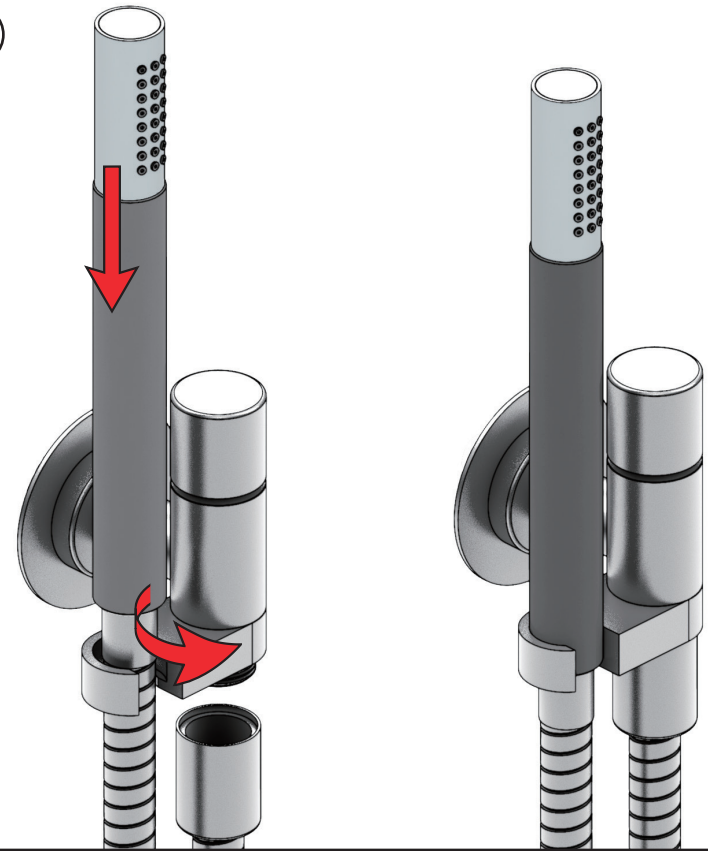

1

2

Extension Verlängerung   Forlængerdele Förlängning   Verlængstukken Modification

T Min. 3 mm
Max. 65 mm

Y Min. 48 mm
Max. 110 mm

T	Y	VR2019
3 - 15 mm	110 - 98 mm	Std.
15 - 25 mm	98 - 88 mm	+10
25 - 35 mm	88 - 78 mm	+20
35 - 45 mm	78 - 68 mm	+30
45 - 55 mm	68 - 58 mm	+40
55 - 65 mm	58 - 48 mm	+50

3

2

VR2019+