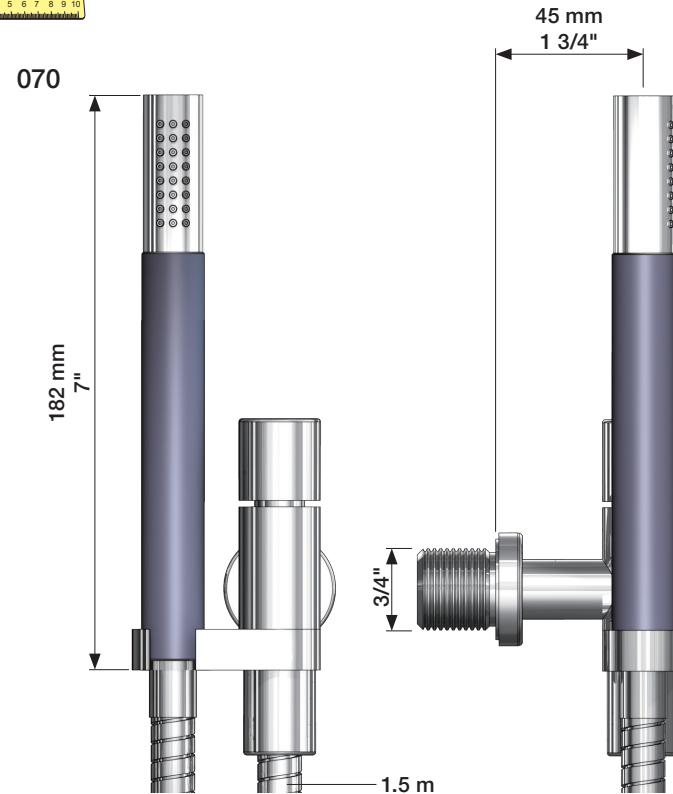

VOLA 070, 070R, 070-HT2

Fitting instruction
 Montageanleitung
 Monteringsvejledning
 Monteringsvægledning
 Montage hanleiding
 Manuel de montage

Data	Bar:	1	2	3	4	5
070/070R	(l/min) (Gal/min)	9 2.5	9 2.5	9 2.5	9 2.5	9 2.5
070-HT2	(l/min) (Gal/min)	9 2.5	12 3.2	15 4.0	17 4.5	19 5
	Max. 65°C. 150°F					

VR161:
 VR161K: 7 l/min - 1.8 Gal/min (Cal Green)

1

2

Extension Verlängerung Forlængerdele Förlängning Verlængstukken Modification

T Min. 3 mm
Max. 65 mm

Y Min. 48 mm
Max. 110 mm

T	Y	VR2019
3 - 15 mm	110 - 98 mm	Std.
15 - 25 mm	98 - 88 mm	+10
25 - 35 mm	88 - 78 mm	+20
35 - 45 mm	78 - 68 mm	+30
45 - 55 mm	68 - 58 mm	+40
55 - 65 mm	58 - 48 mm	+50