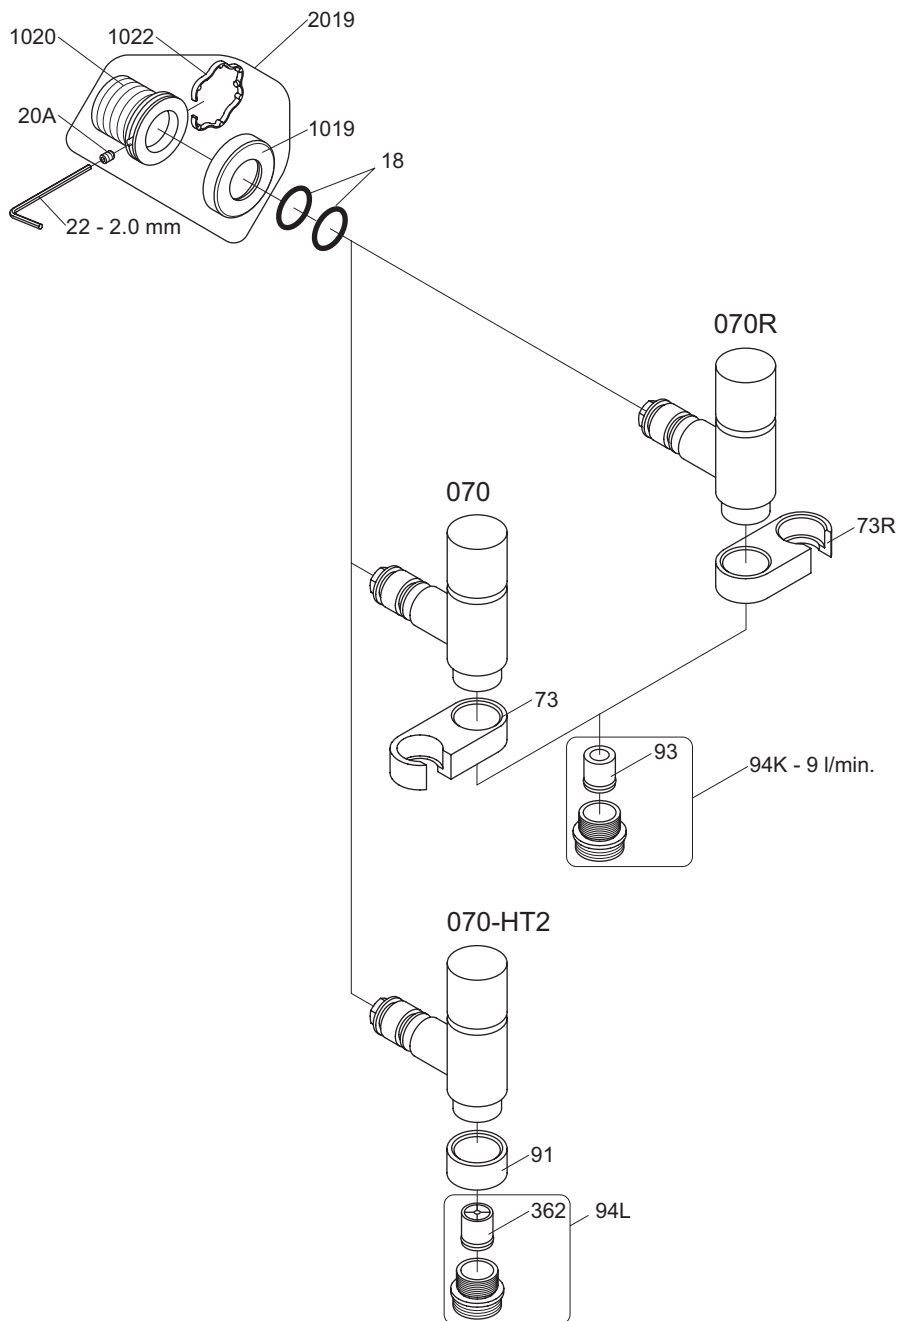

VOLA 070, 070R, 070-HT2

Fitting instruction
 Montageanleitung
 Monteringsvejledning
 Monteringsvægledning
 Montage hanleiding
 Manuel de montage

Data	Bar:	1	2	3	4	5
070/070R	(l/min) (Gal/min)	9 2.5	9 2.5	9 2.5	9 2.5	9 2.5
070-HT2	(l/min) (Gal/min)	9 2.5	12 3.2	15 4.0	17 4.5	19 5
	Max. 65°C. 150°F					

VR161:
 VR161K: 7 l/min - 1.8 Gal/min (Cal Green)

1

2

Extension Verlängerung Forlængerdele Förlängning Verlængstukken Modification

T Min. 3 mm
Max. 65 mm

Y Min. 48 mm
Max. 110 mm

T	Y	VR2019
3 - 15 mm	110 - 98 mm	Std.
15 - 25 mm	98 - 88 mm	+10
25 - 35 mm	88 - 78 mm	+20
35 - 45 mm	78 - 68 mm	+30
45 - 55 mm	68 - 58 mm	+40
55 - 65 mm	58 - 48 mm	+50

3

2

VR2019+

VR1020K: VR20A, VR22, VR1020, VR1022
 VR2019: VR20A, VR22, VR1019, VR1020, VR1022

vola
 Lunavej 2
 DK-8700 Horsens
 Tlf : + 45 7023 5500
 sales@vola.com
 www.vola.com

VOLA 070, 070R 070-HT2

Date
 Apr. 21