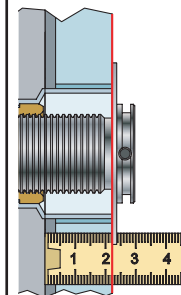

VOLA 070, 070R, 070-HT2

Fitting instruction
 Montageanleitung
 Monteringsvejledning
 Monteringsvægledning
 Montage hanleiding
 Manuel de montage

Data	Bar:	1	2	3	4	5
070/070R	(l/min) (Gal/min)	9 2.5	9 2.5	9 2.5	9 2.5	9 2.5
070-HT2	(l/min) (Gal/min)	9 2.5	12 3.2	15 4.0	17 4.5	19 5
	Max. 65°C. 150°F					

VR161:
 VR161K: 7 l/min - 1.8 Gal/min (Cal Green)

1

2

Extension Verlängerung Forlængerdele Förlängning Verlængstukken Modification

T Min. 3 mm
Max. 65 mm

Y Min. 48 mm
Max. 110 mm

T	Y	VR2019
3 - 15 mm	110 - 98 mm	Std.
15 - 25 mm	98 - 88 mm	+10
25 - 35 mm	88 - 78 mm	+20
35 - 45 mm	78 - 68 mm	+30
45 - 55 mm	68 - 58 mm	+40
55 - 65 mm	58 - 48 mm	+50