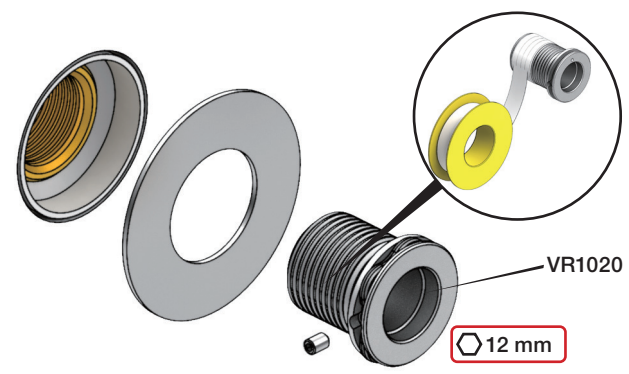

VOLA 070, 070R, 070-HT2

Fitting instruction
 Montageanleitung
 Monteringsvejledning
 Monteringsvægledning
 Montage hanleiding
 Manuel de montage

Data	Bar:	1	2	3	4	5
070/070R	(l/min) (Gal/min)	9 2.5	9 2.5	9 2.5	9 2.5	9 2.5
070-HT2	(l/min) (Gal/min)	9 2.5	12 3.2	15 4.0	17 4.5	19 5
	Max. 65°C. 150°F					

VR161:
 VR161K: 7 l/min - 1.8 Gal/min (Cal Green)

1

2

Extension Verlängerung Forlængerdele Förlängning Verlængstukken Modification

T Min. 3 mm
Max. 65 mm

Y Min. 48 mm
Max. 110 mm

T	Y	VR2019
3 - 15 mm	110 - 98 mm	Std.
15 - 25 mm	98 - 88 mm	+10
25 - 35 mm	88 - 78 mm	+20
35 - 45 mm	78 - 68 mm	+30
45 - 55 mm	68 - 58 mm	+40
55 - 65 mm	58 - 48 mm	+50