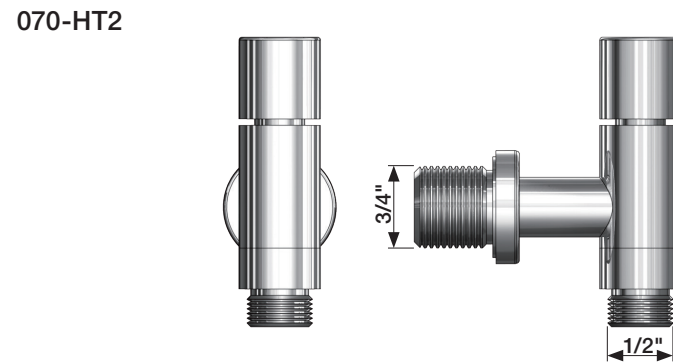

VOLA 070, 070R, 070-HT2

Fitting instruction
 Montageanleitung
 Monteringsvejledning
 Monteringsvægledning
 Montage hanleiding
 Manuel de montage

Data	Bar:	1	2	3	4	5
070/070R	(l/min) (Gal/min)	9 2.5	9 2.5	9 2.5	9 2.5	9 2.5
070-HT2	(l/min) (Gal/min)	9 2.5	12 3.2	15 4.0	17 4.5	19 5
	Max. 65°C. 150°F					

VR161:
 VR161K: 7 l/min - 1.8 Gal/min (Cal Green)

1

2

Extension Verlängerung Forlængerdele Förlängning Verlængstukken Modification

T Min. 3 mm
Max. 65 mm

Y Min. 48 mm
Max. 110 mm

T	Y	VR2019
3 - 15 mm	110 - 98 mm	Std.
15 - 25 mm	98 - 88 mm	+10
25 - 35 mm	88 - 78 mm	+20
35 - 45 mm	78 - 68 mm	+30
45 - 55 mm	68 - 58 mm	+40
55 - 65 mm	58 - 48 mm	+50