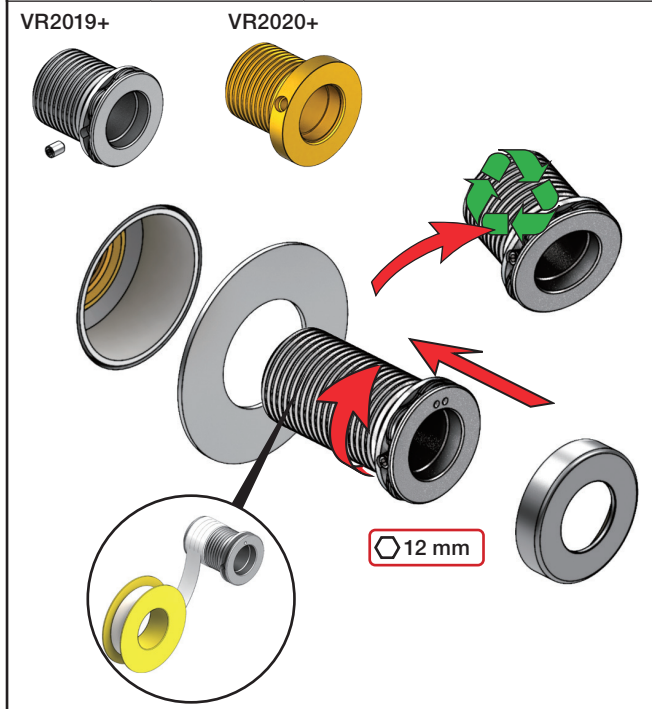

VOLA 080, 080D, 080DK, 080K, 080W

Fitting instruction
 Montageanleitung
 Monteringsvejledning
 Monteringsvægledning
 Montage hanleiding
 Manuel de montage

Data	Bar:	1	2	3	4	5
081/081K	(l/min)	8	12	14	17	19
	(Gal/min)	2.1	3.2	3.7	4.5	5.0
081D	(l/min)	14	20	25	29	32
	(Gal/min)	3.7	5.3	6.6	7.7	8.5
080W	(l/min)	23	33	40	46	52
	(Gal/min)	6.1	8.6	11	12	14
 Max. 65°C. 150°F						

VR161:
 VR161K: 7 l/min - 1.8 Gal/min
 VR161D: 9 l/min - 2.5 Gal/min
 VR161F: 14 l/min - 3.7 Gal/min

080W: Min. flow: 14 l/min - 3.7 Gal/min.

www.vola.com

mnt_080_V1_40998355

vola

Extension Forlængerdele Verlængstukken
Verlängerung Förlängning Modification

T	Y	VR2019/2020
3 - 15 mm	110 - 98 mm	Std.
15 - 25 mm	98 - 88 mm	+10
25 - 35 mm	88 - 78 mm	+20
35 - 45 mm	78 - 68 mm	+30
45 - 55 mm	68 - 58 mm	+40
55 - 65 mm	58 - 48 mm	+50

080

080K

080D

080DK

1902

VR1020K VR20A, VR22, VR1020, VR1022
VR2019: VR20A, VR22, VR1019, VR1020, VR1022