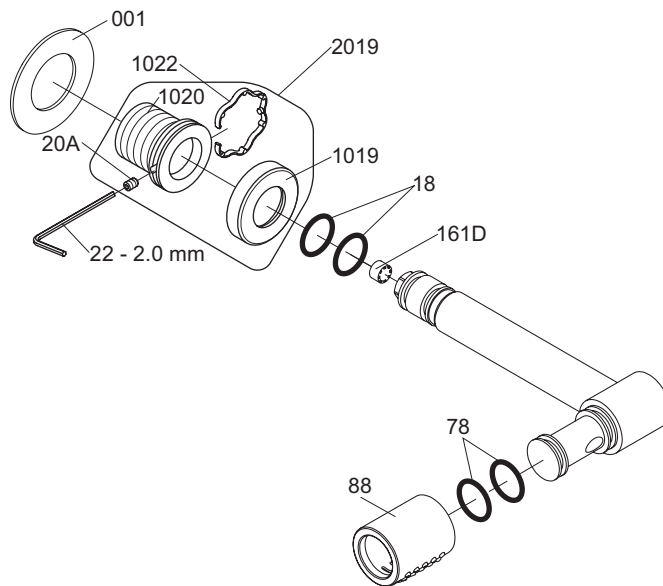

VOLA 080, 080D, 080DK, 080K, 080W

Fitting instruction
 Montageanleitung
 Monteringsvejledning
 Monteringsvægledning
 Montage hanleiding
 Manuel de montage

Data	Bar:	1	2	3	4	5
081/081K	(l/min)	8	12	14	17	19
	(Gal/min)	2.1	3.2	3.7	4.5	5.0
081D	(l/min)	14	20	25	29	32
	(Gal/min)	3.7	5.3	6.6	7.7	8.5
080W	(l/min)	23	33	40	46	52
	(Gal/min)	6.1	8.6	11	12	14
 Max. 65°C. 150°F						

VR161:
 VR161K: 7 l/min - 1.8 Gal/min
 VR161D: 9 l/min - 2.5 Gal/min
 VR161F: 14 l/min - 3.7 Gal/min

080W: Min. flow: 14 l/min - 3.7 Gal/min.

www.vola.com

mnt_080_V1_40998355

vola

Extension Forlængerdele Verlængstukken
Verlängerung Förlängning Modification

T	Y	VR2019/2020
3 - 15 mm	110 - 98 mm	Std.
15 - 25 mm	98 - 88 mm	+10
25 - 35 mm	88 - 78 mm	+20
35 - 45 mm	78 - 68 mm	+30
45 - 55 mm	68 - 58 mm	+40
55 - 65 mm	58 - 48 mm	+50

080

080K

080D

080DK

1902

VR1020K VR20A, VR22, VR1020, VR1022
VR2019: VR20A, VR22, VR1019, VR1020, VR1022