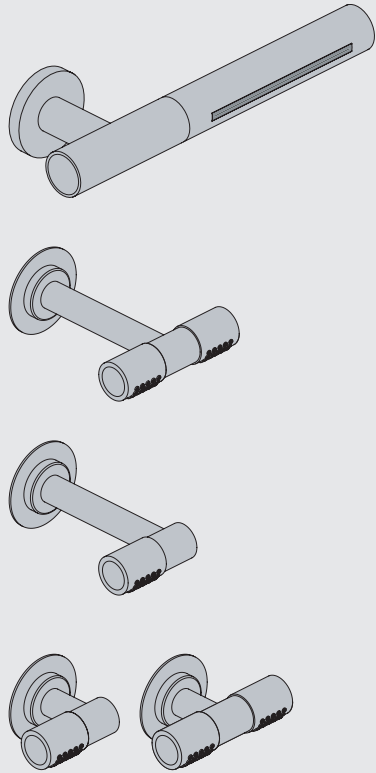

VOLA 080, 080D, 080DK, 080K, 080W

Fitting instruction
 Montageanleitung
 Monteringsvejledning
 Monteringsvægledning
 Montage hanleiding
 Manuel de montage

Data	Bar:	1	2	3	4	5
081/081K	(l/min)	8	12	14	17	19
	(Gal/min)	2.1	3.2	3.7	4.5	5.0
081D	(l/min)	14	20	25	29	32
	(Gal/min)	3.7	5.3	6.6	7.7	8.5
080W	(l/min)	23	33	40	46	52
	(Gal/min)	6.1	8.6	11	12	14
 Max. 65°C. 150°F						

VR161:
 VR161K: 7 l/min - 1.8 Gal/min
 VR161D: 9 l/min - 2.5 Gal/min
 VR161F: 14 l/min - 3.7 Gal/min

080W: Min. flow: 14 l/min - 3.7 Gal/min.

www.vola.com

mnt_080_V1_40998355

vola

Extension Forlængerdele Verlængstukken
Verlängerung Förlängning Modification

T	Y	VR2019/2020
3 - 15 mm	110 - 98 mm	Std.
15 - 25 mm	98 - 88 mm	+10
25 - 35 mm	88 - 78 mm	+20
35 - 45 mm	78 - 68 mm	+30
45 - 55 mm	68 - 58 mm	+40
55 - 65 mm	58 - 48 mm	+50

080

080K

080D

080DK

1902

VR1020K VR20A, VR22, VR1020, VR1022
VR2019: VR20A, VR22, VR1019, VR1020, VR1022