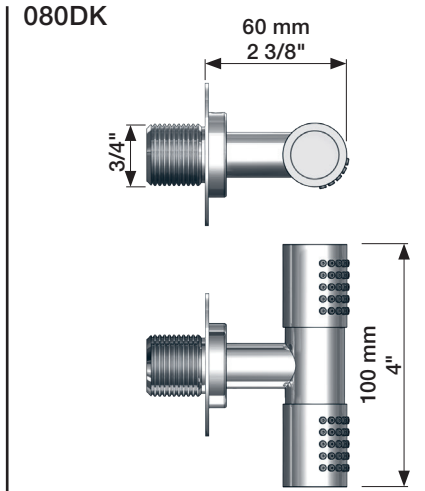

VOLA 080, 080D, 080DK, 080K, 080W

Fitting instruction
 Montageanleitung
 Monteringsvejledning
 Monteringsvægledning
 Montage hanleiding
 Manuel de montage

Data	Bar:	1	2	3	4	5
081/081K	(l/min)	8	12	14	17	19
	(Gal/min)	2.1	3.2	3.7	4.5	5.0
081D	(l/min)	14	20	25	29	32
	(Gal/min)	3.7	5.3	6.6	7.7	8.5
080W	(l/min)	23	33	40	46	52
	(Gal/min)	6.1	8.6	11	12	14
 Max. 65°C. 150°F						

VR161:
 VR161K: 7 l/min - 1.8 Gal/min
 VR161D: 9 l/min - 2.5 Gal/min
 VR161F: 14 l/min - 3.7 Gal/min

080W: Min. flow: 14 l/min - 3.7 Gal/min.

www.vola.com

mnt_080_V1_40998355

vola

Extension Forlængerdele Verlængstukken
Verlängerung Förlängning Modification

T	Y	VR2019/2020
3 - 15 mm	110 - 98 mm	Std.
15 - 25 mm	98 - 88 mm	+10
25 - 35 mm	88 - 78 mm	+20
35 - 45 mm	78 - 68 mm	+30
45 - 55 mm	68 - 58 mm	+40
55 - 65 mm	58 - 48 mm	+50

080

080K

080D

080DK

1902

VR1020K VR20A, VR22, VR1020, VR1022
VR2019: VR20A, VR22, VR1019, VR1020, VR1022