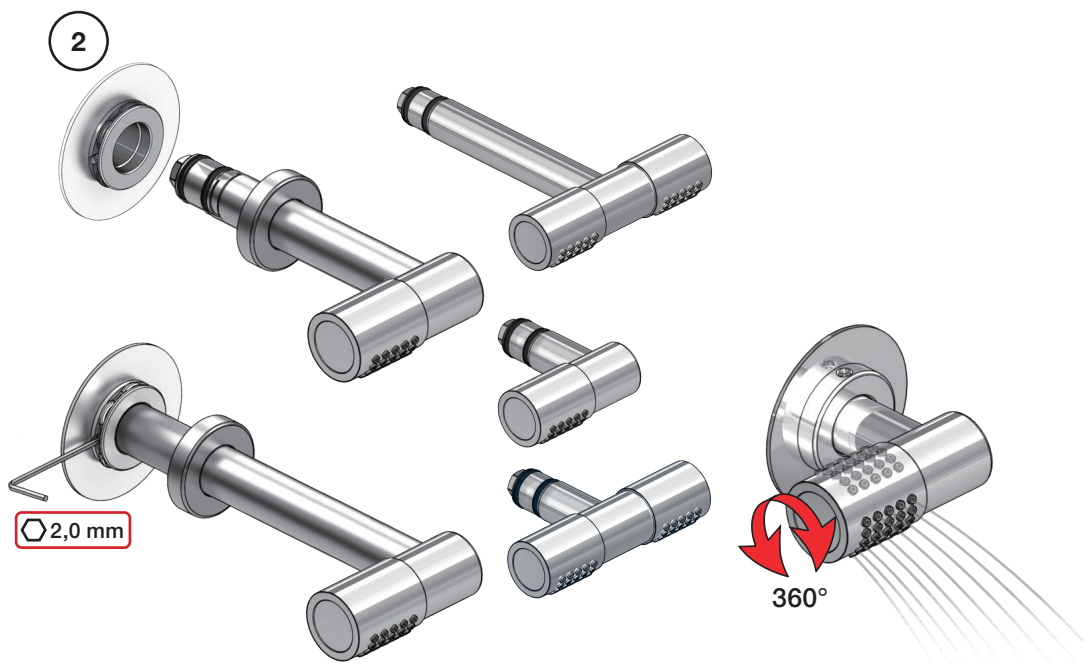

VR161:
 VR161K: 7 l/min - 1.8 Gal/min
 VR161D: 9 l/min - 2.5 Gal/min
 VR161F: 14 l/min - 3.7 Gal/min

080W: Min. flow: 14 l/min - 3.7 Gal/min.

www.vola.com

mnt_080_V1_40998355

vola

Extension Forlængerdele Verlængstukken
Verlängerung Förlängning Modification

T	Y	VR2019/2020
3 - 15 mm	110 - 98 mm	Std.
15 - 25 mm	98 - 88 mm	+10
25 - 35 mm	88 - 78 mm	+20
35 - 45 mm	78 - 68 mm	+30
45 - 55 mm	68 - 58 mm	+40
55 - 65 mm	58 - 48 mm	+50

080

080K

080D

080DK

1902

VR1020K VR20A, VR22, VR1020, VR1022
VR2019: VR20A, VR22, VR1019, VR1020, VR1022