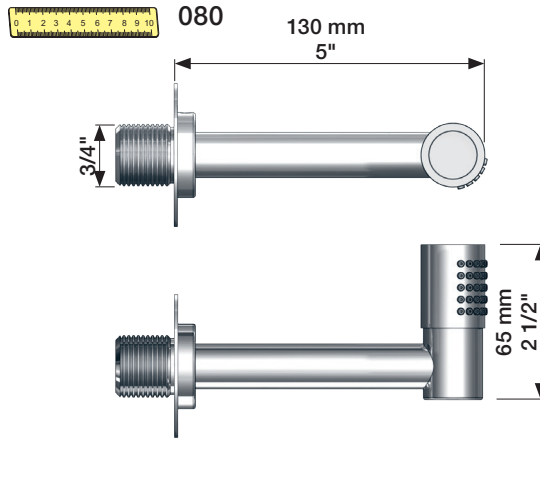

VOLA 080, 080D, 080DK, 080K, 080W

Fitting instruction
 Montageanleitung
 Monteringsvejledning
 Monteringsvægledning
 Montage hanleiding
 Manuel de montage

Data	Bar:	1	2	3	4	5
081/081K	(l/min)	8	12	14	17	19
	(Gal/min)	2.1	3.2	3.7	4.5	5.0
081D	(l/min)	14	20	25	29	32
	(Gal/min)	3.7	5.3	6.6	7.7	8.5
080W	(l/min)	23	33	40	46	52
	(Gal/min)	6.1	8.6	11	12	14
 Max. 65°C. 150°F						

VR161:
 VR161K: 7 l/min - 1.8 Gal/min
 VR161D: 9 l/min - 2.5 Gal/min
 VR161F: 14 l/min - 3.7 Gal/min

080W: Min. flow: 14 l/min - 3.7 Gal/min.

www.vola.com

mnt_080_V1_40998355

vola

Extension Forlængerdele Verlængstukken
Verlängerung Förlängning Modification

T	Y	VR2019/2020
3 - 15 mm	110 - 98 mm	Std.
15 - 25 mm	98 - 88 mm	+10
25 - 35 mm	88 - 78 mm	+20
35 - 45 mm	78 - 68 mm	+30
45 - 55 mm	68 - 58 mm	+40
55 - 65 mm	58 - 48 mm	+50

080

080K

080D

080DK

1902

VR1020K VR20A, VR22, VR1020, VR1022
VR2019: VR20A, VR22, VR1019, VR1020, VR1022