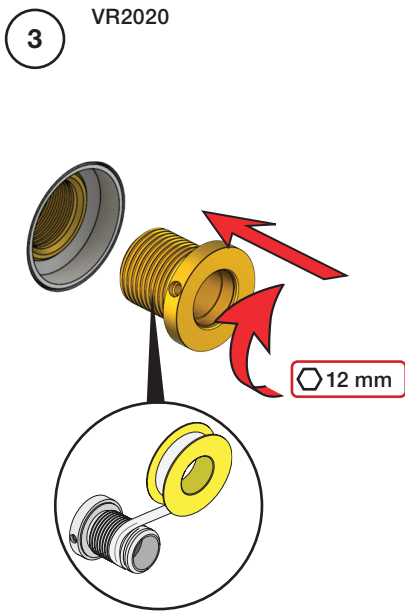

VOLA 080, 080D, 080DK, 080K, 080W

Fitting instruction
 Montageanleitung
 Monteringsvejledning
 Monteringsvægledning
 Montage hanleiding
 Manuel de montage

Data	Bar:	1	2	3	4	5
081/081K	(l/min)	8	12	14	17	19
	(Gal/min)	2.1	3.2	3.7	4.5	5.0
081D	(l/min)	14	20	25	29	32
	(Gal/min)	3.7	5.3	6.6	7.7	8.5
080W	(l/min)	23	33	40	46	52
	(Gal/min)	6.1	8.6	11	12	14
 Max. 65°C. 150°F						

VR161:
 VR161K: 7 l/min - 1.8 Gal/min
 VR161D: 9 l/min - 2.5 Gal/min
 VR161F: 14 l/min - 3.7 Gal/min

080W: Min. flow: 14 l/min - 3.7 Gal/min.

www.vola.com

mnt_080_V1_40998355

vola

Extension Forlængerdele Verlængstukken
Verlängerung Förlängning Modification

T	Y	VR2019/2020
3 - 15 mm	110 - 98 mm	Std.
15 - 25 mm	98 - 88 mm	+10
25 - 35 mm	88 - 78 mm	+20
35 - 45 mm	78 - 68 mm	+30
45 - 55 mm	68 - 58 mm	+40
55 - 65 mm	58 - 48 mm	+50

080

080K

080D

080DK

1902

VR1020K VR20A, VR22, VR1020, VR1022
VR2019: VR20A, VR22, VR1019, VR1020, VR1022