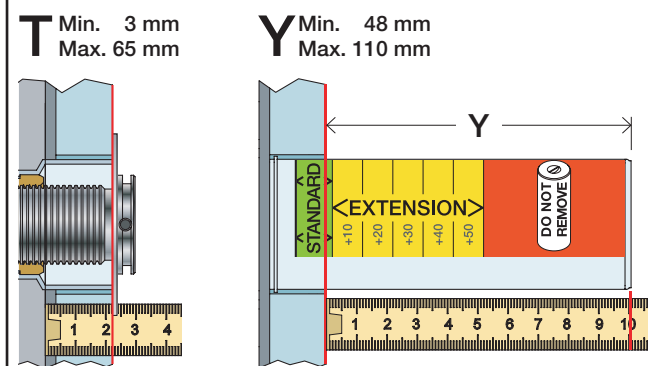

VOLA 080, 080D, 080DK, 080K, 080W

Fitting instruction
 Montageanleitung
 Monteringsvejledning
 Monteringsvægledning
 Montage hanleiding
 Manuel de montage

Data	Bar:	1	2	3	4	5
081/081K	(l/min)	8	12	14	17	19
	(Gal/min)	2.1	3.2	3.7	4.5	5.0
081D	(l/min)	14	20	25	29	32
	(Gal/min)	3.7	5.3	6.6	7.7	8.5
080W	(l/min)	23	33	40	46	52
	(Gal/min)	6.1	8.6	11	12	14
 Max. 65°C. 150°F						

VR161:
 VR161K: 7 l/min - 1.8 Gal/min
 VR161D: 9 l/min - 2.5 Gal/min
 VR161F: 14 l/min - 3.7 Gal/min

080W: Min. flow: 14 l/min - 3.7 Gal/min.

www.vola.com

mnt_080_V1_40998355

vola

Extension Forlængerdele Verlængstukken
Verlängerung Förlängning Modification

T	Y	VR2019/2020
3 - 15 mm	110 - 98 mm	Std.
15 - 25 mm	98 - 88 mm	+10
25 - 35 mm	88 - 78 mm	+20
35 - 45 mm	78 - 68 mm	+30
45 - 55 mm	68 - 58 mm	+40
55 - 65 mm	58 - 48 mm	+50

080

080K

080D

080DK

1902

VR1020K VR20A, VR22, VR1020, VR1022
VR2019: VR20A, VR22, VR1019, VR1020, VR1022