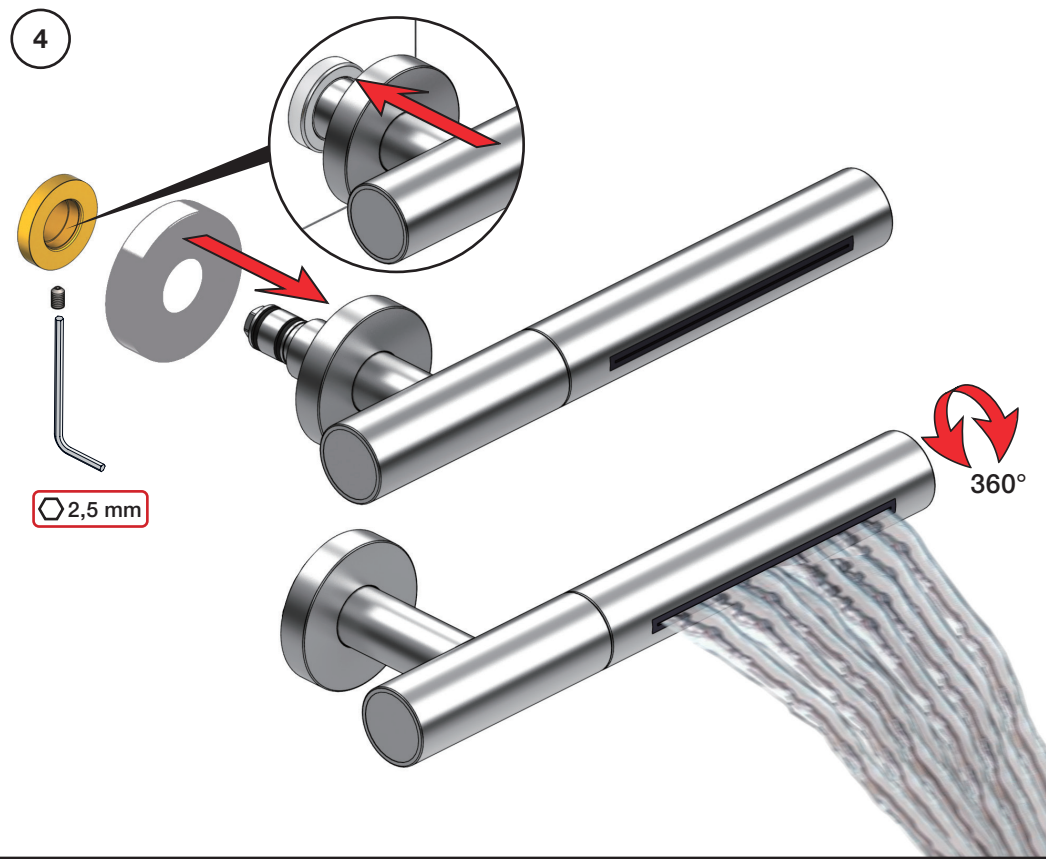

VR161:
 VR161K: 7 l/min - 1.8 Gal/min
 VR161D: 9 l/min - 2.5 Gal/min
 VR161F: 14 l/min - 3.7 Gal/min

080W: Min. flow: 14 l/min - 3.7 Gal/min.

www.vola.com

mnt_080_V1_40998355

vola

Extension Forlængerdele Verlængstukken
Verlängerung Förlängning Modification

T	Y	VR2019/2020
3 - 15 mm	110 - 98 mm	Std.
15 - 25 mm	98 - 88 mm	+10
25 - 35 mm	88 - 78 mm	+20
35 - 45 mm	78 - 68 mm	+30
45 - 55 mm	68 - 58 mm	+40
55 - 65 mm	58 - 48 mm	+50

080

080K

080D

080DK

1902

VR1020K VR20A, VR22, VR1020, VR1022
VR2019: VR20A, VR22, VR1019, VR1020, VR1022