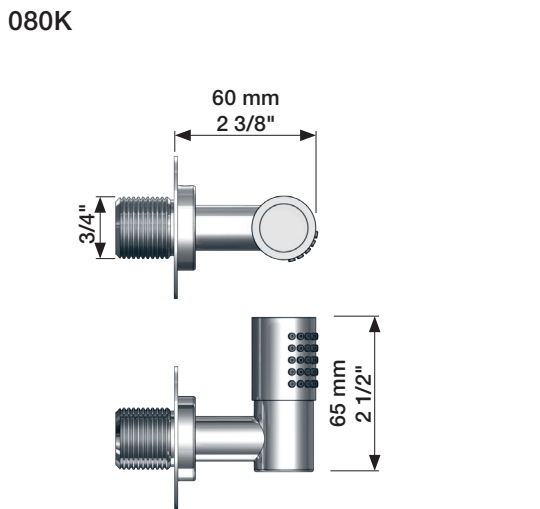

VOLA 080, 080D, 080DK, 080K, 080W

Fitting instruction
 Montageanleitung
 Monteringsvejledning
 Monteringsvægledning
 Montage hanleiding
 Manuel de montage

Data	Bar:	1	2	3	4	5
081/081K	(l/min)	8	12	14	17	19
	(Gal/min)	2.1	3.2	3.7	4.5	5.0
081D	(l/min)	14	20	25	29	32
	(Gal/min)	3.7	5.3	6.6	7.7	8.5
080W	(l/min)	23	33	40	46	52
	(Gal/min)	6.1	8.6	11	12	14
 Max. 65°C. 150°F						

VR161:
 VR161K: 7 l/min - 1.8 Gal/min
 VR161D: 9 l/min - 2.5 Gal/min
 VR161F: 14 l/min - 3.7 Gal/min

080W: Min. flow: 14 l/min - 3.7 Gal/min.

www.vola.com

mnt_080_V1_40998355

vola

Extension Forlængerdele Verlængstukken
Verlängerung Förlängning Modification

T	Y	VR2019/2020
3 - 15 mm	110 - 98 mm	Std.
15 - 25 mm	98 - 88 mm	+10
25 - 35 mm	88 - 78 mm	+20
35 - 45 mm	78 - 68 mm	+30
45 - 55 mm	68 - 58 mm	+40
55 - 65 mm	58 - 48 mm	+50

080

080K

080D

080DK

1902

VR1020K VR20A, VR22, VR1020, VR1022
VR2019: VR20A, VR22, VR1019, VR1020, VR1022