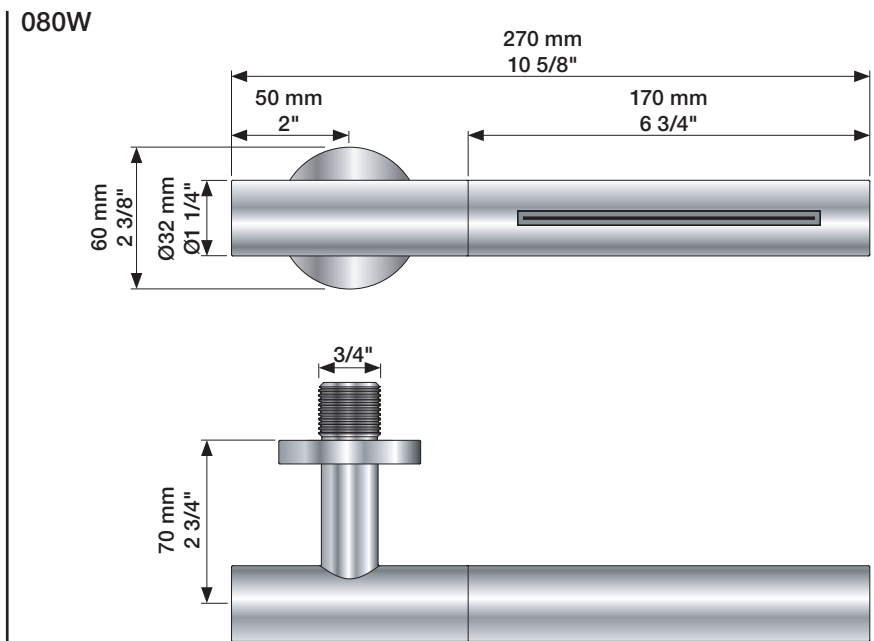

VOLA 080, 080D, 080DK, 080K, 080W

Fitting instruction
 Montageanleitung
 Monteringsvejledning
 Monteringsvægledning
 Montage hanleiding
 Manuel de montage

Data	Bar:	1	2	3	4	5
081/081K	(l/min)	8	12	14	17	19
	(Gal/min)	2.1	3.2	3.7	4.5	5.0
081D	(l/min)	14	20	25	29	32
	(Gal/min)	3.7	5.3	6.6	7.7	8.5
080W	(l/min)	23	33	40	46	52
	(Gal/min)	6.1	8.6	11	12	14
 Max. 65°C. 150°F						

VR161:
 VR161K: 7 l/min - 1.8 Gal/min
 VR161D: 9 l/min - 2.5 Gal/min
 VR161F: 14 l/min - 3.7 Gal/min

080W: Min. flow: 14 l/min - 3.7 Gal/min.

www.vola.com

mnt_080_V1_40998355

vola

Extension Forlængerdele Verlængstukken
Verlängerung Förlängning Modification

T	Y	VR2019/2020
3 - 15 mm	110 - 98 mm	Std.
15 - 25 mm	98 - 88 mm	+10
25 - 35 mm	88 - 78 mm	+20
35 - 45 mm	78 - 68 mm	+30
45 - 55 mm	68 - 58 mm	+40
55 - 65 mm	58 - 48 mm	+50

080

080K

080D

080DK

1902

VR1020K VR20A, VR22, VR1020, VR1022
VR2019: VR20A, VR22, VR1019, VR1020, VR1022