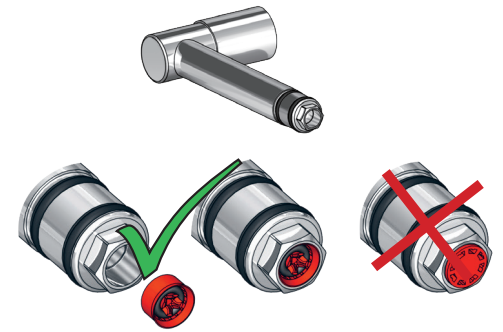

VOLA 080, 080D, 080DK, 080K, 080W

Fitting instruction
 Montageanleitung
 Monteringsvejledning
 Monteringsvægledning
 Montage hanleiding
 Manuel de montage

Data	Bar:	1	2	3	4	5
081/081K	(l/min)	8	12	14	17	19
	(Gal/min)	2.1	3.2	3.7	4.5	5.0
081D	(l/min)	14	20	25	29	32
	(Gal/min)	3.7	5.3	6.6	7.7	8.5
080W	(l/min)	23	33	40	46	52
	(Gal/min)	6.1	8.6	11	12	14
 Max. 65°C. 150°F						

VR161:
 VR161K: 7 l/min - 1.8 Gal/min
 VR161D: 9 l/min - 2.5 Gal/min
 VR161F: 14 l/min - 3.7 Gal/min

080W: Min. flow: 14 l/min - 3.7 Gal/min.

www.vola.com

mnt_080_V1_40998355

vola

Extension Forlængerdele Verlængstukken
Verlängerung Förlängning Modification