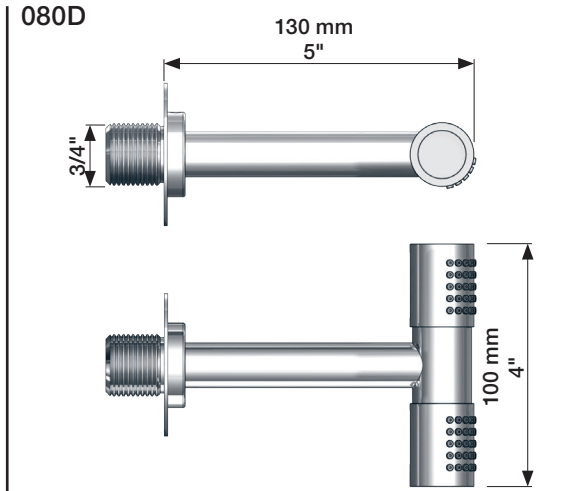

VOLA 080, 080D, 080DK, 080K, 080W

Fitting instruction
 Montageanleitung
 Monteringsvejledning
 Monteringsvægledning
 Montage hanleiding
 Manuel de montage

Data	Bar:	1	2	3	4	5
081/081K	(l/min)	8	12	14	17	19
	(Gal/min)	2.1	3.2	3.7	4.5	5.0
081D	(l/min)	14	20	25	29	32
	(Gal/min)	3.7	5.3	6.6	7.7	8.5
080W	(l/min)	23	33	40	46	52
	(Gal/min)	6.1	8.6	11	12	14
 Max. 65°C. 150°F						

VR161:
 VR161K: 7 l/min - 1.8 Gal/min
 VR161D: 9 l/min - 2.5 Gal/min
 VR161F: 14 l/min - 3.7 Gal/min

080W: Min. flow: 14 l/min - 3.7 Gal/min.

www.vola.com

mnt_080_V1_40998355

vola

Extension Forlængerdele Verlængstukken
Verlängerung Förlängning Modification

T	Y	VR2019/2020
3 - 15 mm	110 - 98 mm	Std.
15 - 25 mm	98 - 88 mm	+10
25 - 35 mm	88 - 78 mm	+20
35 - 45 mm	78 - 68 mm	+30
45 - 55 mm	68 - 58 mm	+40
55 - 65 mm	58 - 48 mm	+50

080

080K

080D

080DK

1902

VR1020K VR20A, VR22, VR1020, VR1022
VR2019: VR20A, VR22, VR1019, VR1020, VR1022