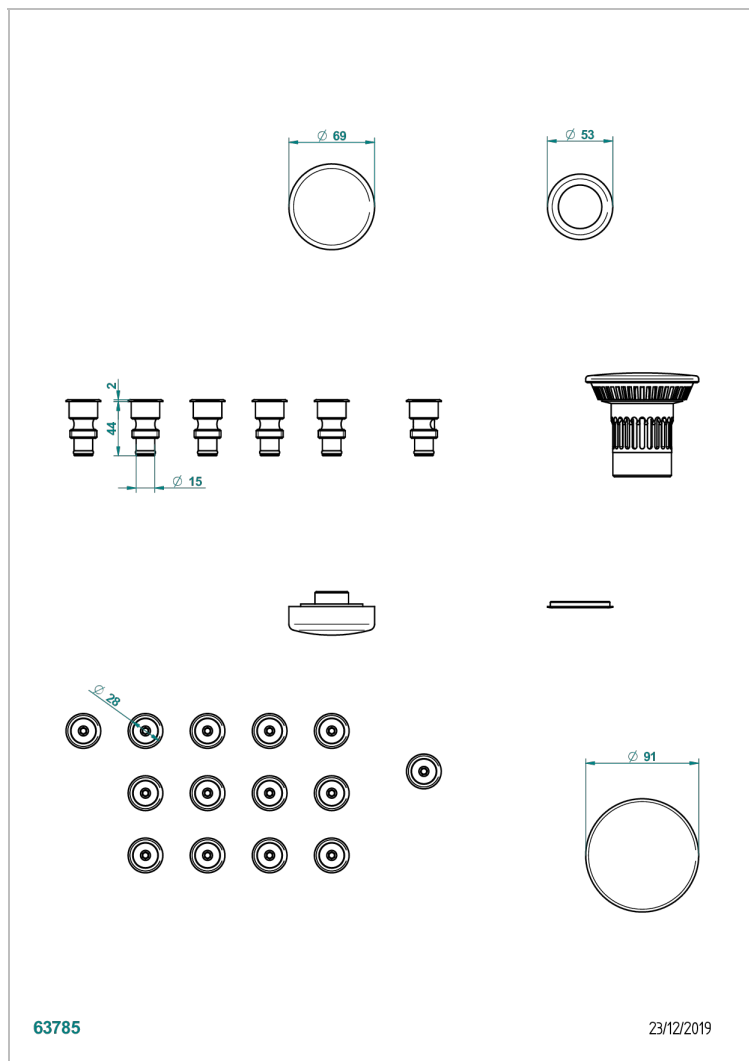

СИСТЕМЫ ГИДРОМАССАЖА

B12-K14H

Джакузи с 14 гидромассажными форсунками

THG®
PARIS

ХАРАКТЕРИСТИКИ

- Системы гидромассажа
- Джакузи с 14 гидромассажными форсунками

ДОСТУПНЫЕ ВАРИАНТЫ ПОКРЫТИЙ

Blush PVD - H62
Graphite PVD - H64
Matt Umber PVD - H67
Matt blush PVD - H60
Matt graphite PVD - H65
Umber PVD - H66

Покрытие PVD бронза - F33
Покрытие PVD золотистый цвет - H52
Покрытие PVD латунь - H49
Покрытие PVD матовая бронза - F34
Покрытие PVD матовая латунь - H50
Покрытие PVD матовый никель - H56

Покрытие PVD никель - H55
Хром - A02