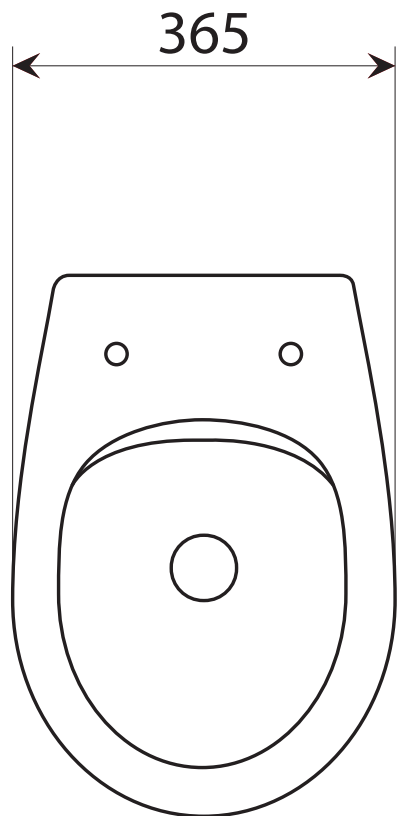

DOT 2.0  
CODE : S555

A<sub>e</sub>T  
ITALIA

DATE : 30\_01\_2018

DESIGN : AeT UFFICIO TECNICO