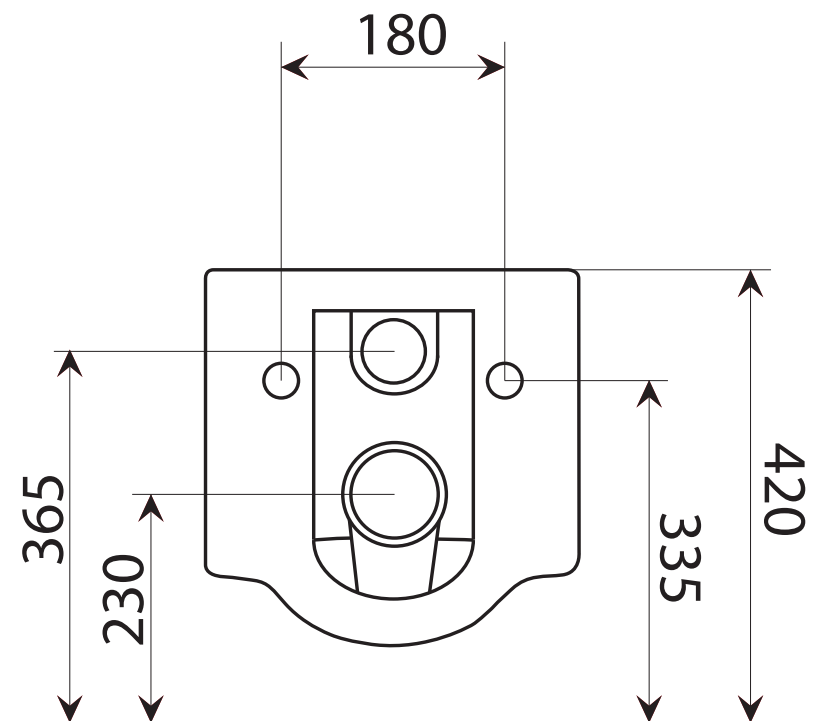

DOT 2.0  
CODE : S555

A<sub>e</sub>T  
ITALIA

DATE : 30\_01\_2018

DESIGN : AeT UFFICIO TECNICO