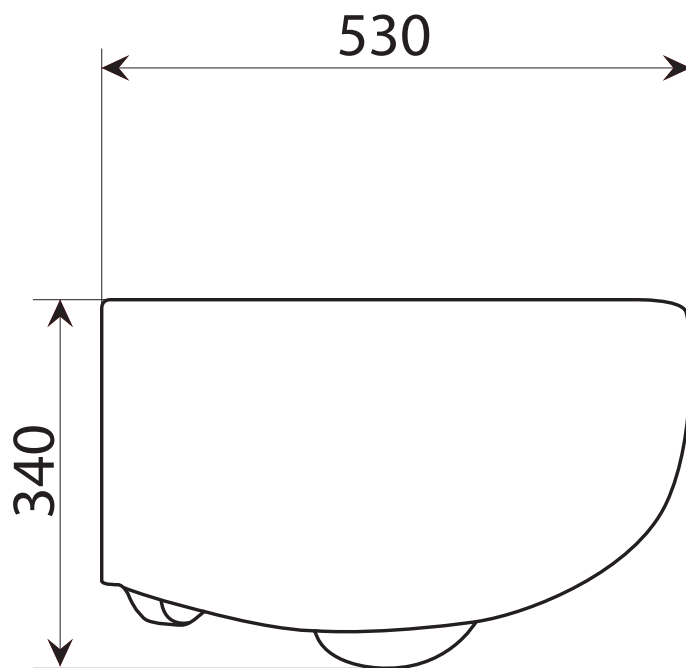

DOT 2.0  
CODE : S555

A<sub>e</sub>T  
ITALIA

DATE : 30\_01\_2018

DESIGN : AeT UFFICIO TECNICO