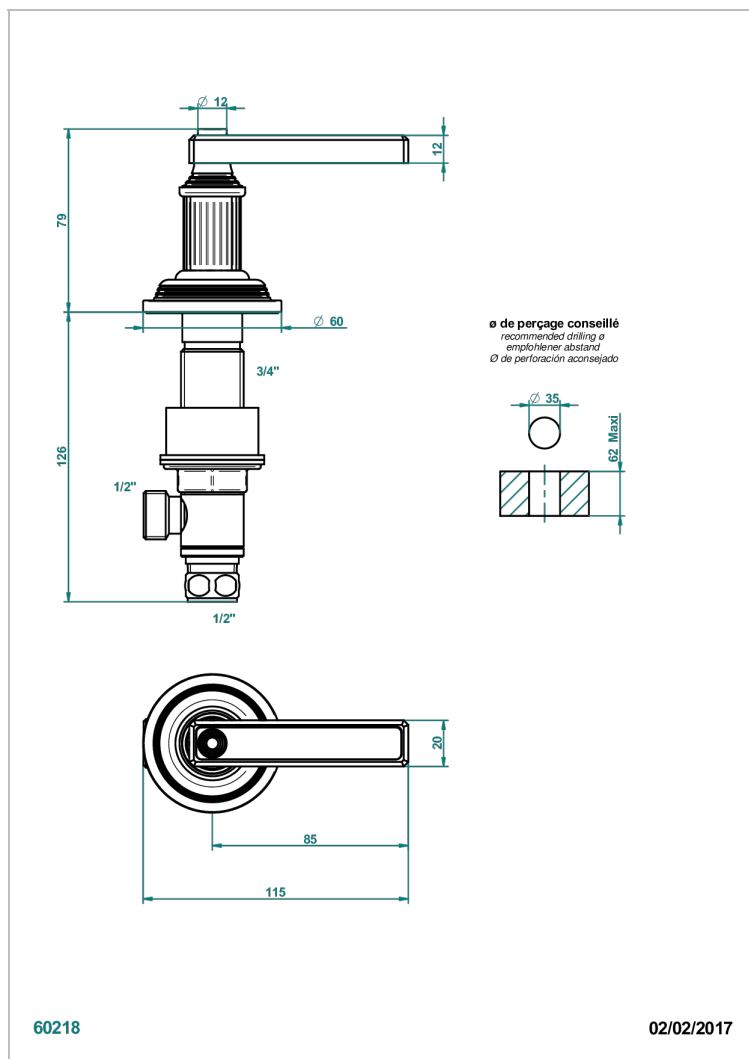

GRAND CENTRAL С РУЧКАМИ-РУКОЯТКАМИ С БЕЛЫМ ОНИКСОМ

THG
PARIS

U9S-35/C

Вентиль 1/2" напорный для холодной воды

ХАРАКТЕРИСТИКИ

- Grand central с ручками-рукоятками с белым ониксом
- Вентиль 1/2" напорный для холодной воды