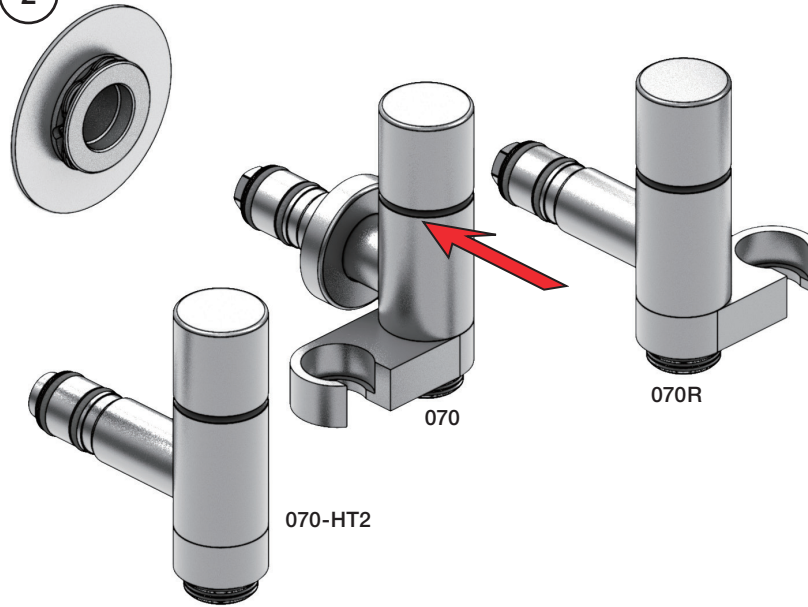

VOLA 070, 070R, 070-HT2

Fitting instruction
 Montageanleitung
 Monteringsvejledning
 Monteringsvægledning
 Montage hanleiding
 Manuel de montage

Data	Bar:	1	2	3	4	5
070/070R	(l/min) (Gal/min)	9 2.5	9 2.5	9 2.5	9 2.5	9 2.5
070-HT2	(l/min) (Gal/min)	9 2.5	12 3.2	15 4.0	17 4.5	19 5
	Max. 65°C. 150°F					

VR161:
 VR161K: 7 l/min - 1.8 Gal/min (Cal Green)

1

2

3

2

Extension
Verlängerung

Forlængerdele
Förlängning

Verlængstukken
Modification

T Min. 3 mm
Max. 65 mm

Y Min. 48 mm
Max. 110 mm

T	Y	VR2019
3 - 15 mm	110 - 98 mm	Std.
15 - 25 mm	98 - 88 mm	+10
25 - 35 mm	88 - 78 mm	+20
35 - 45 mm	78 - 68 mm	+30
45 - 55 mm	68 - 58 mm	+40
55 - 65 mm	58 - 48 mm	+50