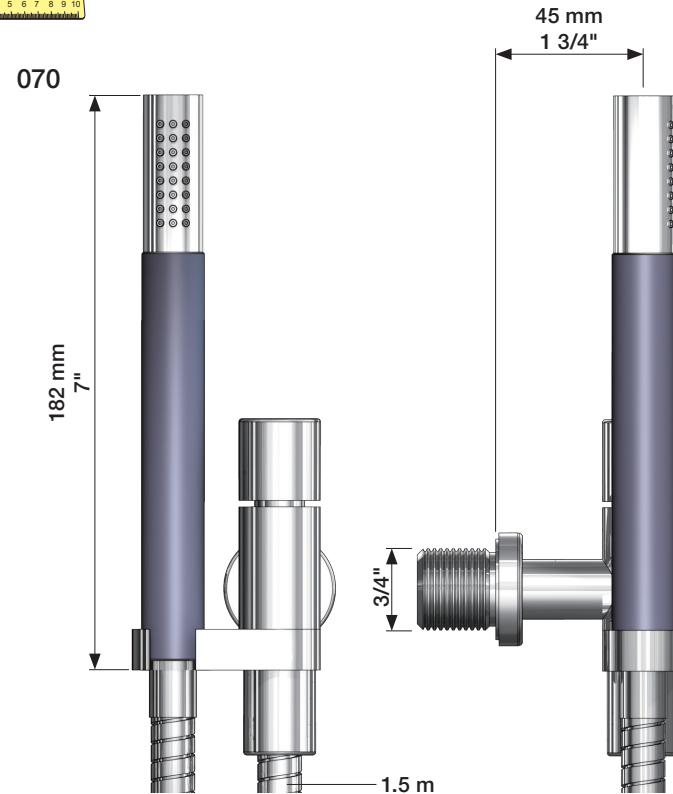

VOLA 070, 070R, 070-HT2

Fitting instruction
 Montageanleitung
 Monteringsvejledning
 Monteringsvægledning
 Montage hanleiding
 Manuel de montage

Data	Bar:	1	2	3	4	5
070/070R	(l/min) (Gal/min)	9 2.5	9 2.5	9 2.5	9 2.5	9 2.5
070-HT2	(l/min) (Gal/min)	9 2.5	12 3.2	15 4.0	17 4.5	19 5
	Max. 65°C. 150°F					

VR161:
 VR161K: 7 l/min - 1.8 Gal/min (Cal Green)

1

2

3

2

Extension
Verlängerung

Forlængerdele
Förlängning

Verlængstukken
Modification

T Min. 3 mm
Max. 65 mm

Y Min. 48 mm
Max. 110 mm

T	Y	VR2019
3 - 15 mm	110 - 98 mm	Std.
15 - 25 mm	98 - 88 mm	+10
25 - 35 mm	88 - 78 mm	+20
35 - 45 mm	78 - 68 mm	+30
45 - 55 mm	68 - 58 mm	+40
55 - 65 mm	58 - 48 mm	+50