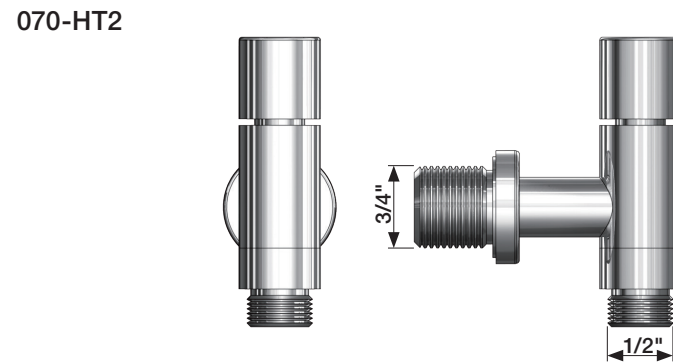

VOLA 070, 070R, 070-HT2

Fitting instruction
 Montageanleitung
 Monteringsvejledning
 Monteringsvægledning
 Montage hanleiding
 Manuel de montage

Data	Bar:	1	2	3	4	5
070/070R	(l/min) (Gal/min)	9 2.5	9 2.5	9 2.5	9 2.5	9 2.5
070-HT2	(l/min) (Gal/min)	9 2.5	12 3.2	15 4.0	17 4.5	19 5
	Max. 65°C. 150°F					

VR161:
 VR161K: 7 l/min - 1.8 Gal/min (Cal Green)

1

2

3

2

Extension
Verlängerung

Forlængerdele
Förlängning

Verlængstukken
Modification

T Min. 3 mm
Max. 65 mm

Y Min. 48 mm
Max. 110 mm

T	Y	VR2019
3 - 15 mm	110 - 98 mm	Std.
15 - 25 mm	98 - 88 mm	+10
25 - 35 mm	88 - 78 mm	+20
35 - 45 mm	78 - 68 mm	+30
45 - 55 mm	68 - 58 mm	+40
55 - 65 mm	58 - 48 mm	+50