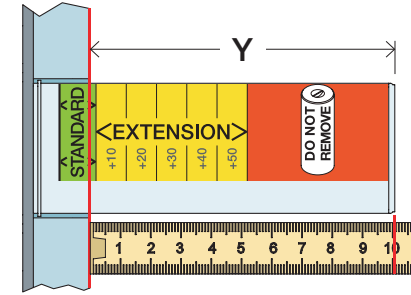

VOLA 070, 070R, 070-HT2

Fitting instruction
 Montageanleitung
 Monteringsvejledning
 Monteringsvægledning
 Montage hanleiding
 Manuel de montage

Data	Bar:	1	2	3	4	5
070/070R	(l/min) (Gal/min)	9 2.5	9 2.5	9 2.5	9 2.5	9 2.5
070-HT2	(l/min) (Gal/min)	9 2.5	12 3.2	15 4.0	17 4.5	19 5
	Max. 65°C. 150°F					

T Min. 3 mm
Max. 65 mm

Y Min. 48 mm
Max. 110 mm

T	Y	VR2019
3 - 15 mm	110 - 98 mm	Std.
15 - 25 mm	98 - 88 mm	+10
25 - 35 mm	88 - 78 mm	+20
35 - 45 mm	78 - 68 mm	+30
45 - 55 mm	68 - 58 mm	+40
55 - 65 mm	58 - 48 mm	+50