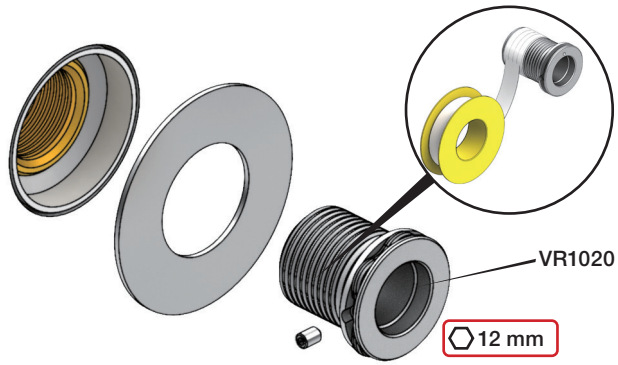

VOLA 070, 070R, 070-HT2

Fitting instruction
 Montageanleitung
 Monteringsvejledning
 Monteringsvægledning
 Montage hanleiding
 Manuel de montage

Data	Bar:	1	2	3	4	5
070/070R	(l/min) (Gal/min)	9 2.5	9 2.5	9 2.5	9 2.5	9 2.5
070-HT2	(l/min) (Gal/min)	9 2.5	12 3.2	15 4.0	17 4.5	19 5
	Max. 65°C. 150°F					

VR161:
 VR161K: 7 l/min - 1.8 Gal/min (Cal Green)

1

2

3

2

Extension
Verlängerung

Forlængerdele
Förlängning

Verlængstukken
Modification

T Min. 3 mm
Max. 65 mm

Y Min. 48 mm
Max. 110 mm

T	Y	VR2019
3 - 15 mm	110 - 98 mm	Std.
15 - 25 mm	98 - 88 mm	+10
25 - 35 mm	88 - 78 mm	+20
35 - 45 mm	78 - 68 mm	+30
45 - 55 mm	68 - 58 mm	+40
55 - 65 mm	58 - 48 mm	+50