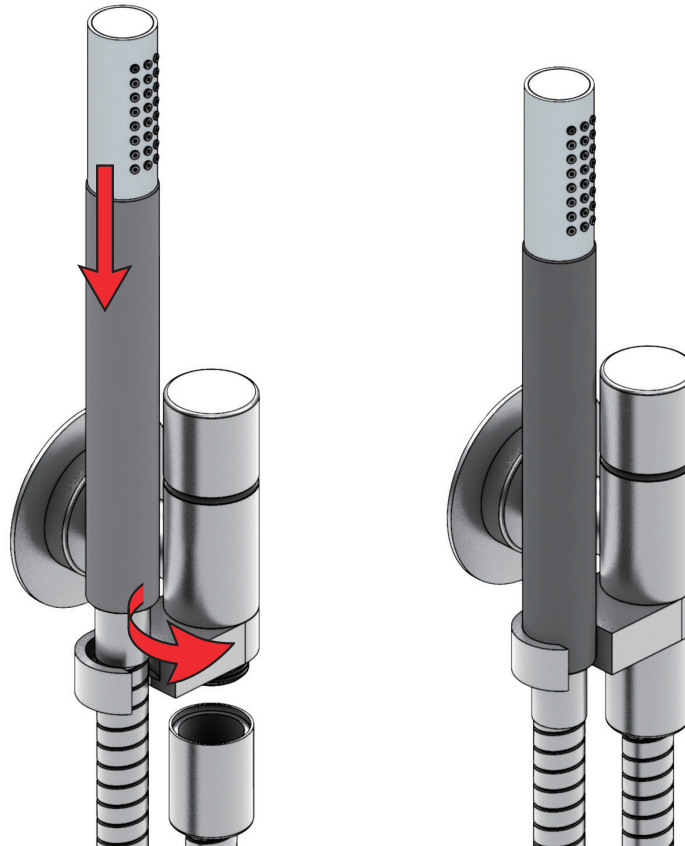

VOLA 070, 070R, 070-HT2

Fitting instruction
 Montageanleitung
 Monteringsvejledning
 Monteringsvægledning
 Montage hanleiding
 Manuel de montage

Data	Bar:	1	2	3	4	5
070/070R	(l/min) (Gal/min)	9 2.5	9 2.5	9 2.5	9 2.5	9 2.5
070-HT2	(l/min) (Gal/min)	9 2.5	12 3.2	15 4.0	17 4.5	19 5
	Max. 65°C. 150°F					

VR161:
 VR161K: 7 l/min - 1.8 Gal/min (Cal Green)

1

2

3

2

Extension
Verlängerung

Forlængerdele
Förlängning

Verlængstukken
Modification

T Min. 3 mm
Max. 65 mm

Y Min. 48 mm
Max. 110 mm

T	Y	VR2019
3 - 15 mm	110 - 98 mm	Std.
15 - 25 mm	98 - 88 mm	+10
25 - 35 mm	88 - 78 mm	+20
35 - 45 mm	78 - 68 mm	+30
45 - 55 mm	68 - 58 mm	+40
55 - 65 mm	58 - 48 mm	+50