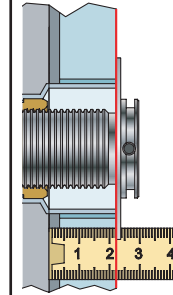

VOLA 070, 070R, 070-HT2

Fitting instruction
 Montageanleitung
 Monteringsvejledning
 Monteringsvægledning
 Montage hanleiding
 Manuel de montage

Data	Bar:	1	2	3	4	5
070/070R	(l/min) (Gal/min)	9 2.5	9 2.5	9 2.5	9 2.5	9 2.5
070-HT2	(l/min) (Gal/min)	9 2.5	12 3.2	15 4.0	17 4.5	19 5
	Max. 65°C. 150°F					

VR161:
 VR161K: 7 l/min - 1.8 Gal/min (Cal Green)

1

2

3

2

Extension
Verlängerung

Forlængerdele
Förlängning

Verlængstukken
Modification

T Min. 3 mm
Max. 65 mm

Y Min. 48 mm
Max. 110 mm

T	Y	VR2019
3 - 15 mm	110 - 98 mm	Std.
15 - 25 mm	98 - 88 mm	+10
25 - 35 mm	88 - 78 mm	+20
35 - 45 mm	78 - 68 mm	+30
45 - 55 mm	68 - 58 mm	+40
55 - 65 mm	58 - 48 mm	+50