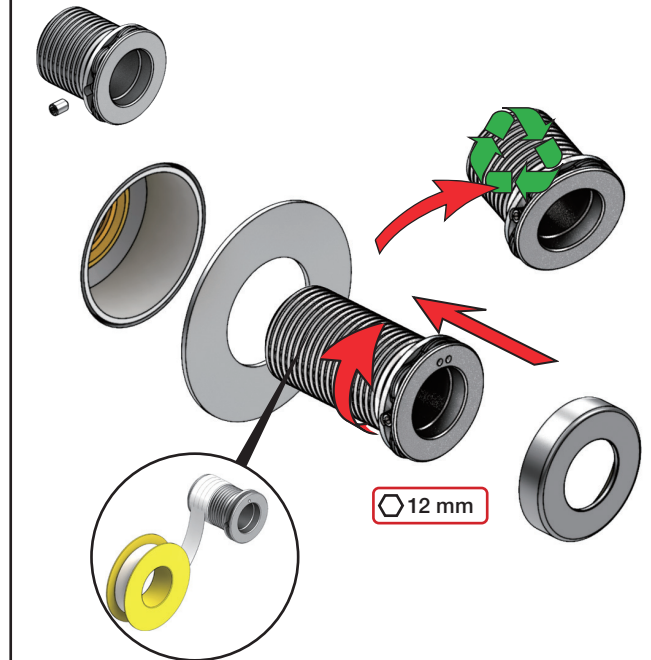

T	Y	VR2019
3 - 15 mm	110 - 98 mm	Std.
15 - 25 mm	98 - 88 mm	+10
25 - 35 mm	88 - 78 mm	+20
35 - 45 mm	78 - 68 mm	+30
45 - 55 mm	68 - 58 mm	+40
55 - 65 mm	58 - 48 mm	+50

VR2019+