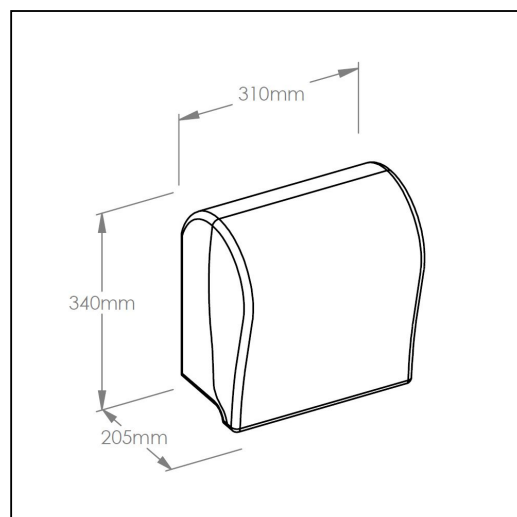

## Mechaniczny podajnik r czników MERIDA UNIQUE SOLID CUT EXCLUSIVE CARBON SPARK LINE

symbol: CUH372

Mechaniczny podajnik r czników papierowych w rolach, który mimo swoich niewielkich rozmiarów mie ci du rolk r cznika o długo ci 250 metrów, co przy ci ciu co 24 cm, daje ponad 1000 r czników z rolki! Po prostu wkładasz rolk i na długi czas zapominasz o uzupełnianiu. Kolejn zalet urz dzenia jest jego mechanizm tn cy, niezwykle prosty w swojej konstrukcji, a przez to niezawodny i skuteczny, pracuj cy bardzo płynnie i delikatnie. Nó tn cy wykonany jest z super twardego, odpornego na t pienie i odkształcenia tworzywa sztucznego. Poddany przez nas testom, nie stracił nic ze swoich wła ciwo ci, nawet po 2 milionach ci . Całe urz dzenie wykonane jest z wysokiej jako ci tworzywa ABS. Odporny na działanie UV. Zamykany na kluczyk.

### Parametry

wysoko	34 cm
szeroko	31 cm
gł boko	20,5 cm
długo odcinanego listka	24 cm