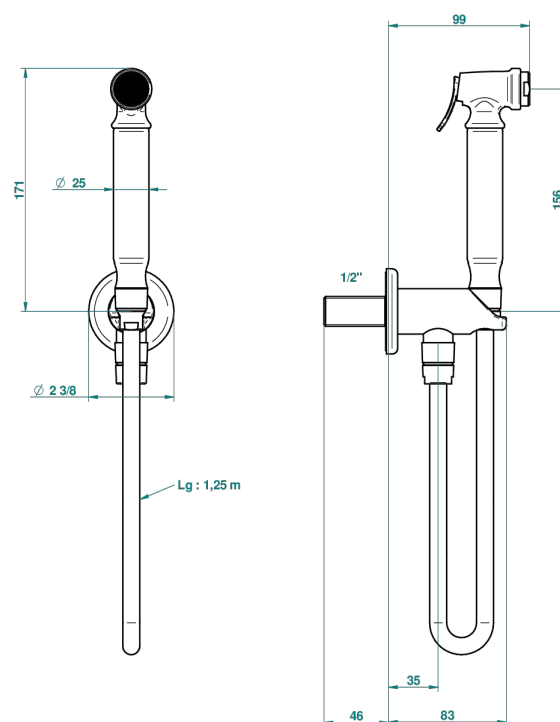

Комплект для гигиенического душа: лейка с клапаном, усиленный шланг 1,25м и вывод для шланга со встроенным защитным остановом

65290

05/07/2018

ХАРАКТЕРИСТИКИ

- Saint Germain
- Комплект для гигиенического душа: лейка с клапаном, усиленный шланг 1,25м и вывод для шланга со встроенным защитным остановом

ДОСТУПНЫЕ ВАРИАНТЫ ПОКРЫТИЙ

Blush PVD - H62
Graphite PVD - H64
Matt Umber PVD - H67
Matt blush PVD - H60
Matt graphite PVD - H65
Umber PVD - H66

Аранья (чёрный никель) - D24
Бронза - D01
Золото - F01
Матовая красная старинная медь - H07
Матовое золото - F07
Матовое светлое золото - F31

Матовый никель - C01
Матовый хром - C02
Никель - B01
Покрытие PVD бронза - F33
Покрытие PVD золотистый цвет - H52
Покрытие PVD латунь - H49

Покрытие PVD матовая бронза - F34
Покрытие PVD матовая латунь - H50
Покрытие PVD матовый золотистый - H53
Покрытие PVD матовый никель - H56
Покрытие PVD никель - H55
Розовое золото - F27

Сатинированное золото - F03
Сатинированный хром - C03
Светлое золото - F30
Серебро с родием - F18
Состаренный никель - H28
Старинное серебро - H03