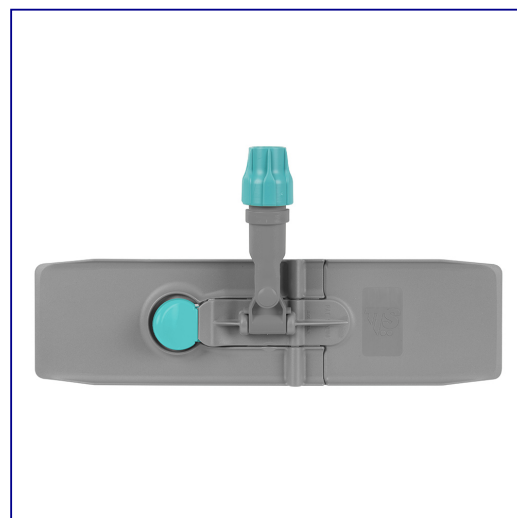

## Stela do mopa płaskich kieszeniowych, wymiary 50 x 13 cm

symbol: ST025

- stela jest wykonany z wytrzymałego tworzywa sztucznego
- trzonek kupuje się osobno
- do trzonka aluminiowego SK005

### Parametry

|         |       |
|---------|-------|
| szeroko | 13 cm |
| długo   | 50 cm |